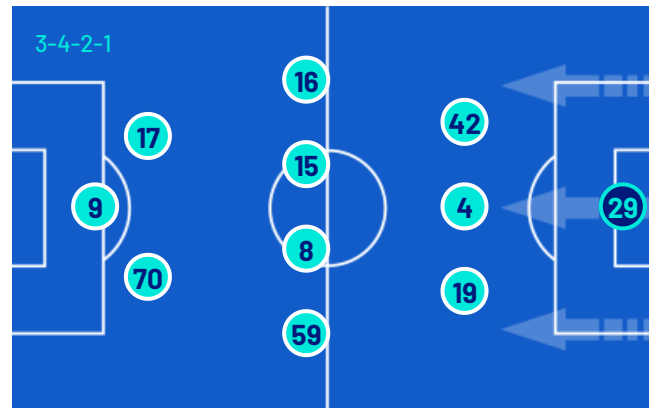

A disposizione

(P)	ROSSI	31
(P)	SPORTIELLO	57
	KOSSOUNOU	3
	I. SULEMANA	6
	K. SULEMANA	7
	SAMARDŽIĆ	10
	BRESCIANINI	44
	BERNASCONI	47
	AHANOR	69
	ZAPPACOSTA	77
	KRSTOVIĆ	90
	G. BONFANTI	94

Allenatore: **IVAN JURIĆ**

Quarto ufficiale: **MARIA SOLE FERRIERI CAPUTI**
V.A.R.: **GIANLUCA AURELIANO**
A.V.A.R.: **LUCA PAIRETTO**