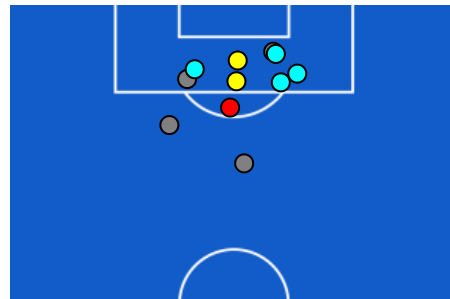

Giornata 2
SERIE A ENILIVE 2025-2026

MATCH REPORT

Parma 30/08/2025 ENNIO TARDINI 18:30

PARMA

1-1

ATALANTA

ZONE DI TIRO

1	Gol	1
3	In porta	3
3	Fuori Porta	3
1	Respinto	4

CROSS IN GIOCO

12	Cross completati	4
30	Cross totali	13
40	Accuratezza (%)	31

648	Palloni giocati totali	725
223	DIFESA	315
233	CENTROCAMPO	247
192	ATTACCO	163