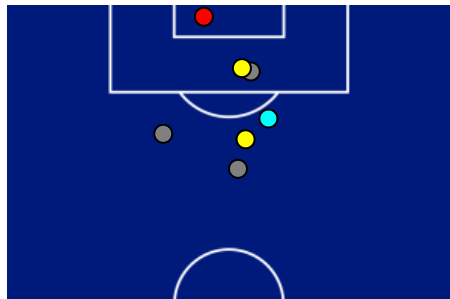

Giornata 2
SERIE A ENILIVE 2025-2026

MATCH REPORT

Parma 30/08/2025 ENNIO TARDINI 18:30

PARMA

1-1

ATALANTA

ZONE DI TIRO

1	Gol	1
3	In porta	3
3	Fuori Porta	3
1	Respinto	4