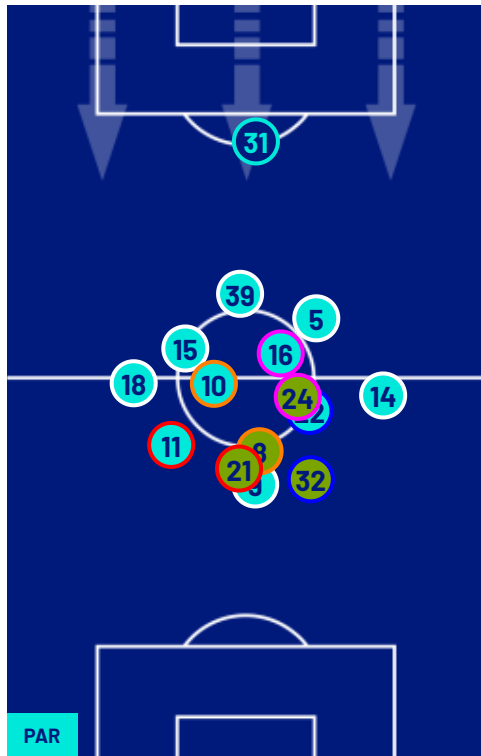

Giornata 2
SERIE A ENILIVE 2025-2026

MATCH REPORT

Parma 30/08/2025 ENNIO TARDINI 18:30

PARMA

1-1

ATALANTA

POSIZIONI MEDIE

- Legenda:
- 1ª Sostituzione
 - Giocatore Entrato
 - Giocatore Uscito
 -
 - 2ª Sostituzione
 - Giocatore Entrato
 - Giocatore Uscito
 - Giocatore Entrato in sostituzione di
 - Giocatore Entrato in sostituzione di
 - Giocatore Entrato in sostituzione di
 - Giocatore Entrato in sostituzione di
 - 3ª Sostituzione
 - Giocatore Entrato
 - Giocatore Uscito
 - Giocatore Entrato in sostituzione di
 - Giocatore Entrato in sostituzione di
 - 4ª Sostituzione
 - Giocatore Entrato
 - Giocatore Uscito
 - Giocatore Entrato in sostituzione di
 - Giocatore Entrato in sostituzione di
 - 5ª Sostituzione
 - Giocatore Entrato
 - Giocatore Uscito
 - Giocatore Entrato in sostituzione di
 - Giocatore Entrato in sostituzione di