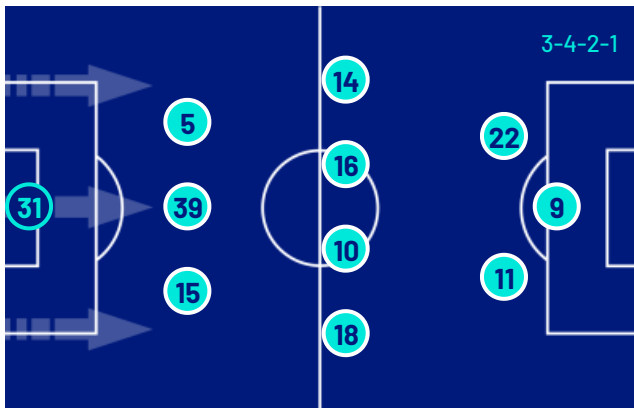

FORMAZIONI

PARMA

31	SUZUKI (P)
15	DELPRATO
39	CIRCATI
5	VALENTI
18	LOVIK
10	BERNABÉ
16	KEITA
14	VALERI
11	ALMQVIST
22	SØRENSEN
9	PELLEGRINO

A disposizione

40	CORVI (P)
66	F. RINALDI (P)
3	NDIAYE
4	BALOGH
7	BENEDYCZAK
8	ESTÉVEZ
19	BEGIĆ
21	ORISTANIO
24	ORDOÑEZ
27	BRITSCHGI
30	DJURIC
32	CUTRONE
37	TROILO
65	PLICCO