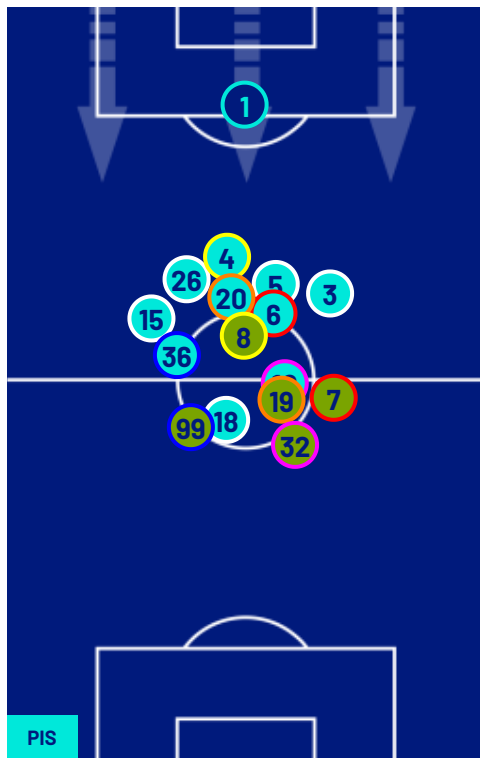

## PERFORMANCE DI SQUADRA (Chilometriche-Velocistiche)

Distanza percorsa (km)	116.483
Jog - Run - Sprint (km 116.483 )	
89.162	23.357 3.109

Distanza percorsa (km)	117.979
Jog - Run - Sprint (km 117.979 )	
89.724	24.285 3.178

## POSIZIONI MEDIE

- Legenda:
- |                 |                   |                  |                                      |  |
|-----------------|-------------------|------------------|--------------------------------------|--|
| 1ª Sostituzione | Giocatore Entrato | Giocatore Uscito | Giocatore Entrato in sostituzione di |  |
| 2ª Sostituzione | Giocatore Entrato | Giocatore Uscito | Giocatore Entrato in sostituzione di |  |
| 3ª Sostituzione | Giocatore Entrato | Giocatore Uscito | Giocatore Entrato in sostituzione di |  |
| 4ª Sostituzione | Giocatore Entrato | Giocatore Uscito | Giocatore Entrato in sostituzione di |  |
| 5ª Sostituzione | Giocatore Entrato | Giocatore Uscito |                                      |  |