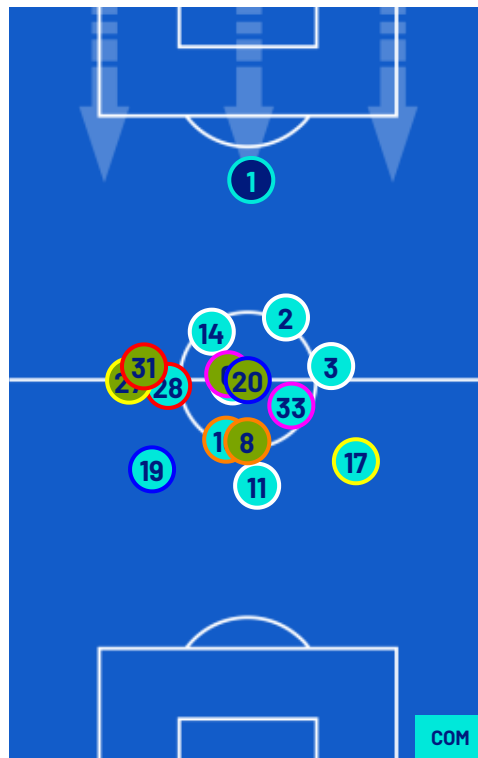

## PERFORMANCE DI SQUADRA (Chilometriche-Velocistiche)

Distanza percorsa (km)	116.483
Jog - Run - Sprint (km 116.483 )	
89.162	23.357 3.109

Distanza percorsa (km)	117.979
Jog - Run - Sprint (km 117.979 )	
89.724	24.285 3.178

## POSIZIONI MEDIE

- Legenda:
- |                 |                   |                  |                                      |  |
|-----------------|-------------------|------------------|--------------------------------------|--|
| 1ª Sostituzione | Giocatore Entrato | Giocatore Uscito | Giocatore Entrato in sostituzione di |  |
| 2ª Sostituzione | Giocatore Entrato | Giocatore Uscito | Giocatore Entrato in sostituzione di |  |
| 3ª Sostituzione | Giocatore Entrato | Giocatore Uscito | Giocatore Entrato in sostituzione di |  |
| 4ª Sostituzione | Giocatore Entrato | Giocatore Uscito | Giocatore Entrato in sostituzione di |  |
| 5ª Sostituzione | Giocatore Entrato | Giocatore Uscito |                                      |  |