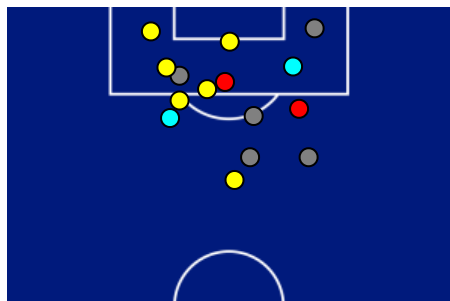

LAZIO

2-1

PISA

BARICENTRO 1° TEMPO

BARICENTRO 2° TEMPO

Giornata 38
SERIE A ENILIVE 2025-2026

MATCH REPORT

Roma 23/05/2026 OLIMPICO 20:45

LAZIO

2-1

PISA

ZONE DI TIRO

2	Gol	1
8	In porta	2
4	Fuori Porta	4
2	Respinto	2

CROSS IN GIOCO

3	Cross completati	7
12	Cross totali	12
25	Accuratezza (%)	58

778	Palloni giocati totali	787
246	DIFESA	324
366	CENTROCAMPO	348
166	ATTACCO	115