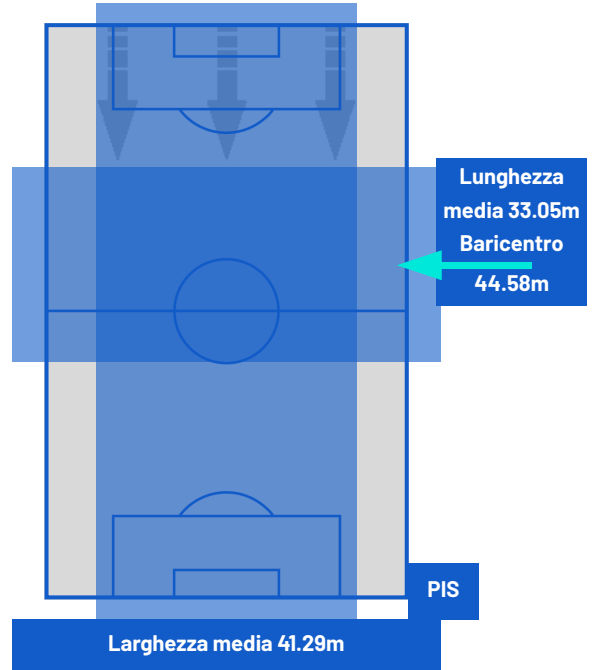

LAZIO

2-1

PISA

BARICENTRO 1° TEMPO