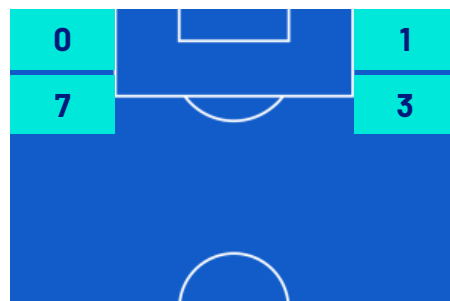

LAZIO

2-1

PISA

ZONE DI TIRO

2	Gol	1
8	In porta	2
4	Fuori Porta	4
2	Respinto	2

CROSS IN GIOCO

3	Cross completati	7
12	Cross totali	12
25	Accuratezza (%)	58

778	Palloni giocati totali	787
246	DIFESA	324
366	CENTROCAMPO	348
166	ATTACCO	115