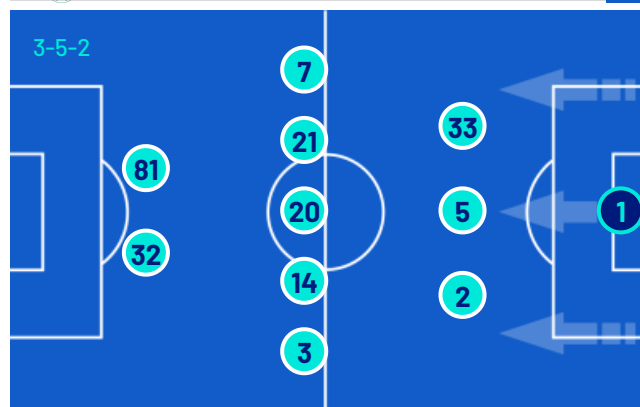

A disposizione	
(P) NICOLAS	12
(P) SCUFFET	22
HØJHOLT	8
MEISTER	9
CUADRADO	11
I. TOURÉ	15
DUROSINMI	17
ILING-JUNIOR	19
STENGES	23
LOYOLA	35
PICCININI	36
ALBIOL	39
BETTAZZI	42

Allenatore: **OSCAR HILJEMARK**

Quarto ufficiale: **DAVIDE DI MARCO**
V.A.R.: **DAVIDE GHERSINI**
A.V.A.R.: **MARCO PICCININI**