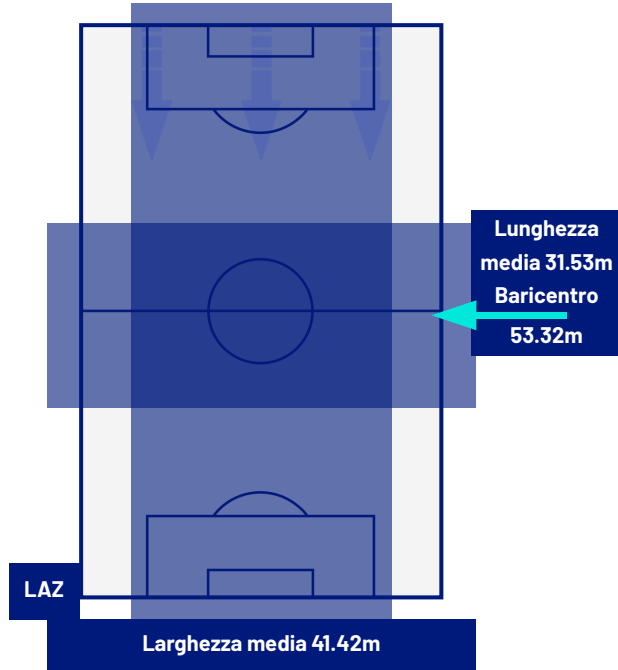

LAZIO

2-1

PISA

BARICENTRO 1° TEMPO