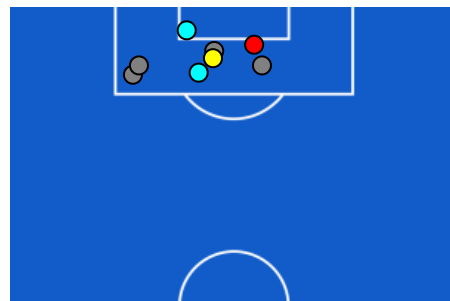

LAZIO

2-1

PISA

ZONE DI TIRO

2	Gol	1
8	In porta	2
4	Fuori Porta	4
2	Respinto	2

CROSS IN GIOCO

3	Cross completati	7
12	Cross totali	12
25	Accuratezza (%)	58

778	Palloni giocati totali	787
246	DIFESA	324
366	CENTROCAMPO	348
166	ATTACCO	115