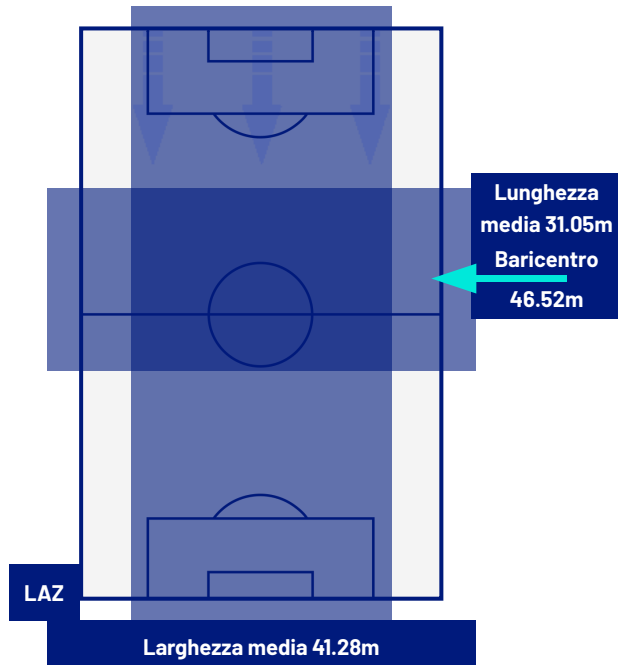

BARICENTRO 2° TEMPO