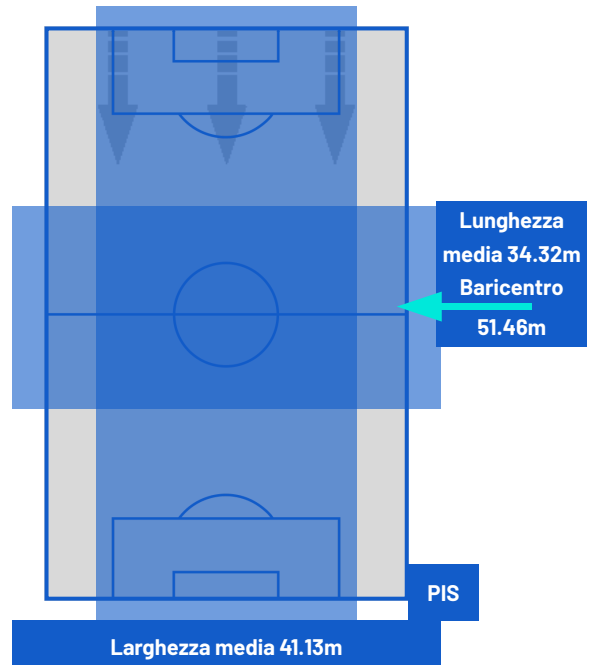

BARICENTRO 2° TEMPO