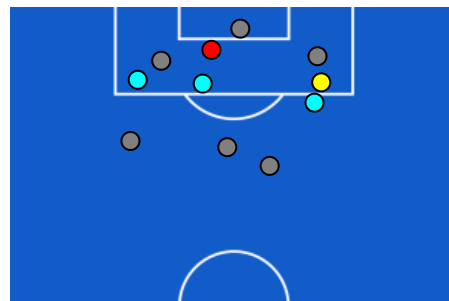

Giornata 29
SERIE A ENILIVE 2025-2026

MATCH REPORT

Napoli 14/03/2026 DIEGO ARMANDO MARADONA 18:00

NAPOLI

2-1

LECCE

ZONE DI TIRO

2	Gol	1
4	In porta	2
6	Fuori Porta	6
2	Respinto	3

CROSS IN GIOCO

3	Cross completati	4
19	Cross totali	25
16	Accuratezza (%)	16

878	Palloni giocati totali	524
329	DIFESA	156
356	CENTROCAMPO	224
193	ATTACCO	144