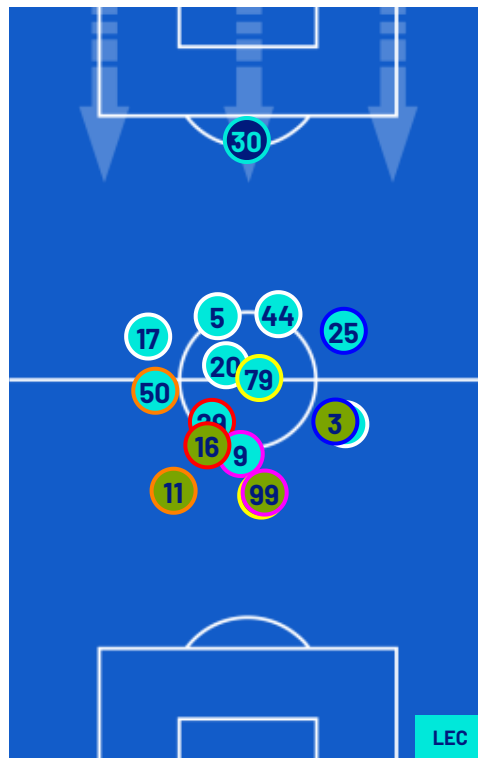

NAPOLI

2-1

LECCE

POSIZIONI MEDIE

Legenda: 1ª Sostituzione

2ª Sostituzione

3ª Sostituzione

4ª Sostituzione