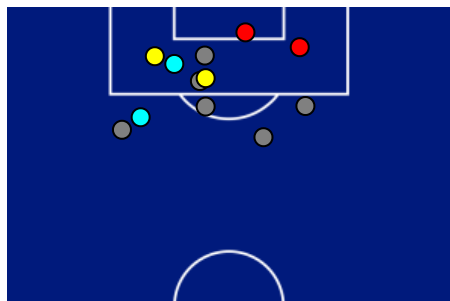

BARICENTRO 2° TEMPO

Giornata 29
SERIE A ENILIVE 2025-2026

MATCH REPORT

Napoli 14/03/2026 DIEGO ARMANDO MARADONA 18:00

NAPOLI

2-1

LECCE

ZONE DI TIRO