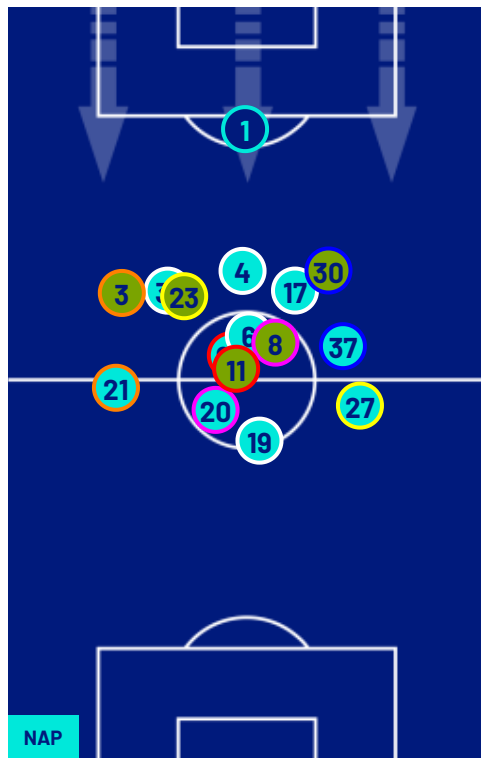

I dati fisici sono relativi alla rilevazione live e potranno differire da quelli certificati consegnati successivamente agli staff tecnici

Jog:	0-7 km/h	Run:	7.1-15 km/h	Sprint:	15.1+ km/h	Jog + Run + Sprint:	Distanza Totale Percorsa
TOP Sprinter: Picco di velocità istantaneo, top 5 giocatori per squadra							

NAPOLI

2-1

LECCE

POSIZIONI MEDIE

Legenda: 1ª Sostituzione

2ª Sostituzione

3ª Sostituzione

4ª Sostituzione