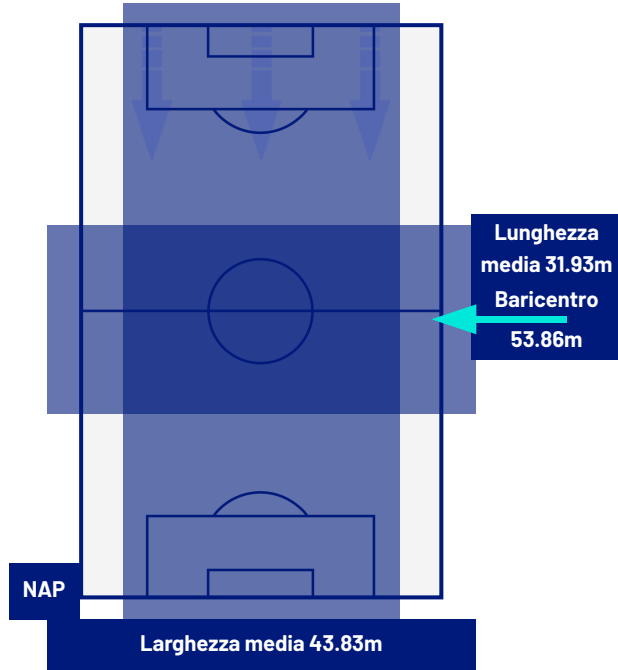

●

●

●

●

NAPOLI

2-1

LECCE

BARICENTRO 1° TEMPO