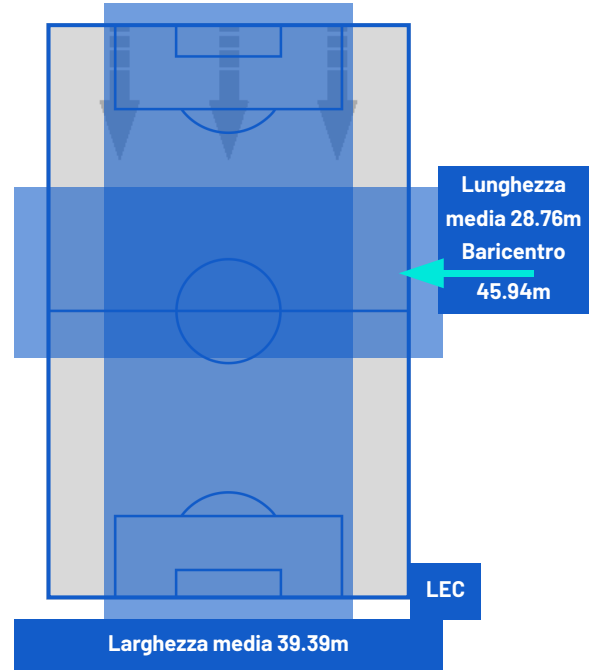

●

●

●

●

NAPOLI

2-1

LECCE

BARICENTRO 1° TEMPO