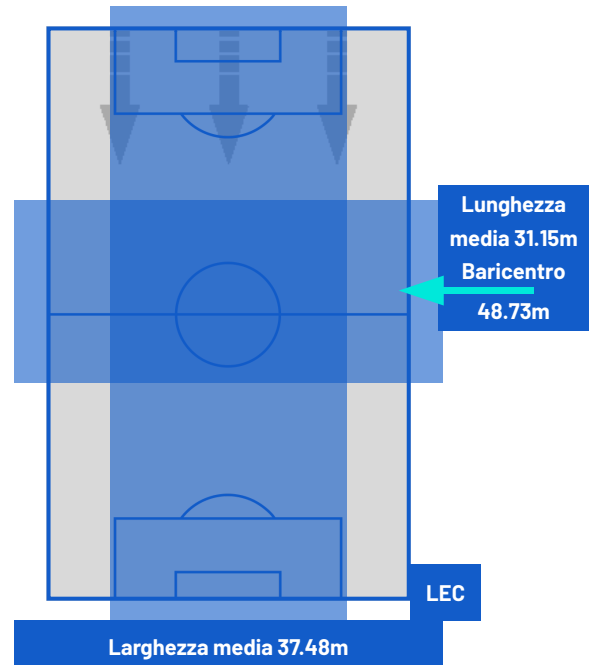

BARICENTRO 2° TEMPO