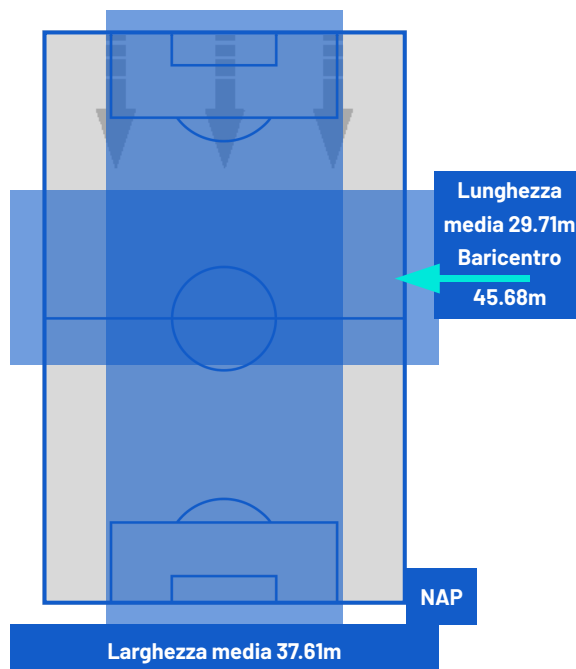

BARICENTRO 2° TEMPO