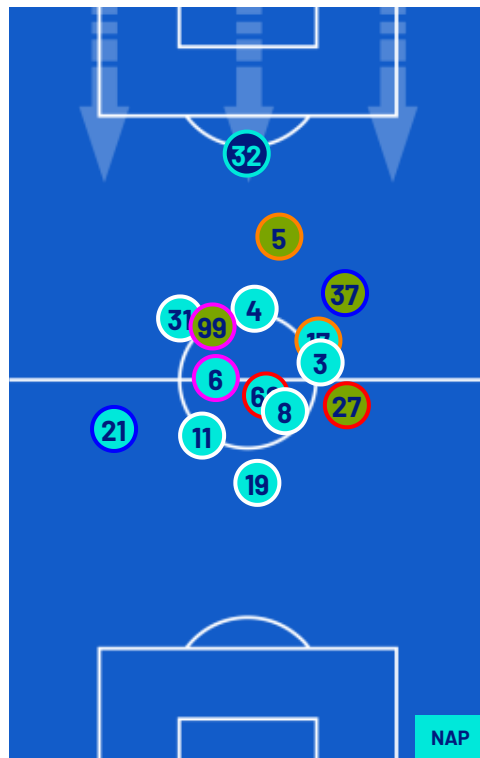

CAGLIARI

0-1

NAPOLI

POSIZIONI MEDIE

- Legenda:
- 1ª Sostituzione
 - Giocatore Entrato
 - Giocatore Uscito
 -
 - 2ª Sostituzione
 - Giocatore Entrato
 - Giocatore Uscito
 -
 - 3ª Sostituzione
 - Giocatore Entrato
 - Giocatore Uscito
 -
 - 4ª Sostituzione
 - Giocatore Entrato
 - Giocatore Uscito
 -
 - 5ª Sostituzione
 - Giocatore Entrato
 - Giocatore Uscito
 -
 -
 - Giocatore Entrato in sostituzione di
 -
 -
 - Giocatore Entrato in sostituzione di
 -
 -
 - Giocatore Entrato in sostituzione di
 -
 -
 - Giocatore Entrato in sostituzione di
 -
 -