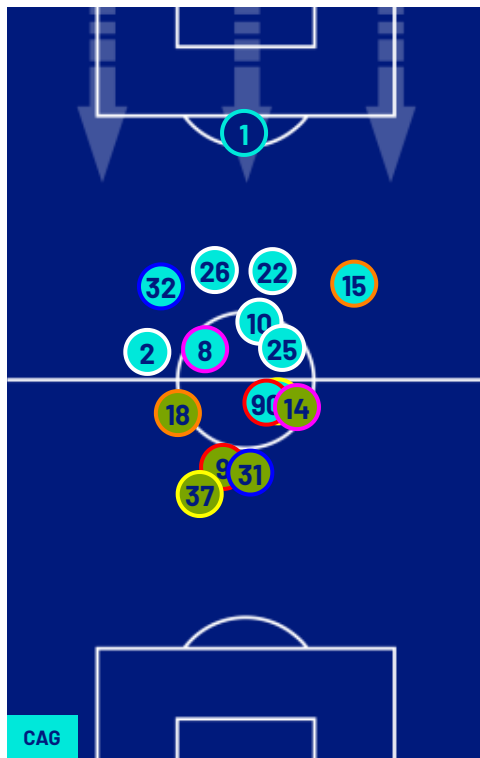

I dati fisici sono relativi alla rilevazione live e potranno differire da quelli certificati consegnati successivamente agli staff tecnici

Jog:	0-7 km/h	Run:	7.1-15 km/h	Sprint:	15.1+ km/h	Jog + Run + Sprint:	Distanza Totale Percorsa
TOP Sprinter: Picco di velocità istantaneo, top 5 giocatori per squadra							

CAGLIARI

0-1

NAPOLI

POSIZIONI MEDIE

- Legenda:
- 1ª Sostituzione
 - Giocatore Entrato
 - Giocatore Uscito
 -
 - 2ª Sostituzione
 - Giocatore Entrato
 - Giocatore Uscito
 -
 - 3ª Sostituzione
 - Giocatore Entrato
 - Giocatore Uscito
 -
 - 4ª Sostituzione
 - Giocatore Entrato
 - Giocatore Uscito
 -
 - 5ª Sostituzione
 - Giocatore Entrato
 - Giocatore Uscito
 -
 -
 - Giocatore Entrato in sostituzione di
 -
 -
 - Giocatore Entrato in sostituzione di
 -
 -
 - Giocatore Entrato in sostituzione di
 -
 -
 - Giocatore Entrato in sostituzione di
 -
 -