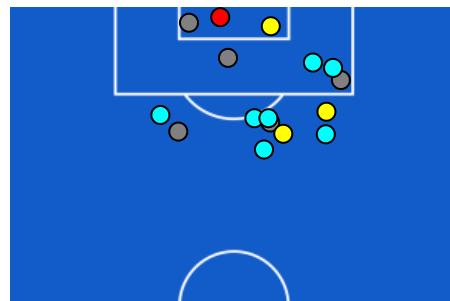

CAGLIARI

0-1

NAPOLI

ZONE DI TIRO

0	Gol	1
0	In porta	4
6	Fuori Porta	4
0	Respinto	8

CROSS IN GIOCO

6	Cross completati	2
21	Cross totali	17
29	Accuratezza (%)	12

597	Palloni giocati totali	958
235	DIFESA	296
236	CENTROCAMPO	408
126	ATTACCO	254