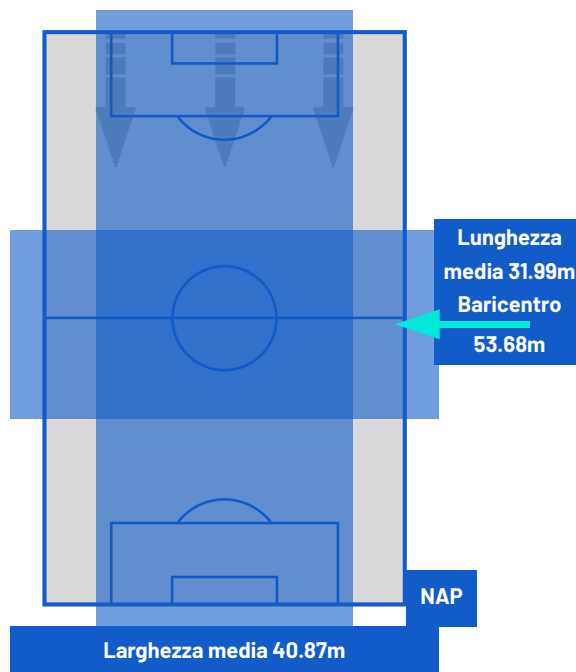

CAGLIARI

0-1

NAPOLI

BARICENTRO 1° TEMPO