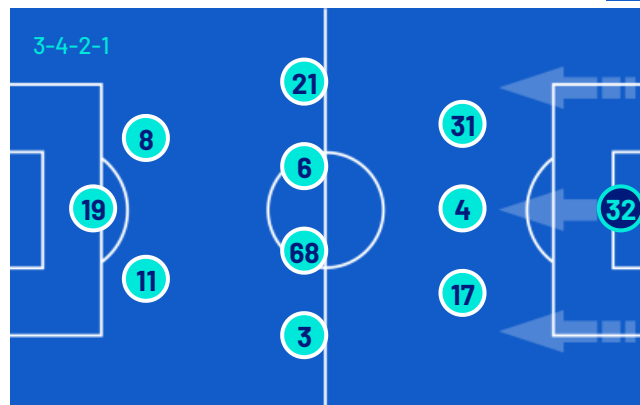

A disposizione		
(P)	MERET	1
(P)	CONTINI	14
	JUAN JESUS	5
	LUKAKU	9
	ELMAS	20
	GIOVANE	23
	ALISSON	27
	MAZZOCCHI	30
	SPINAZZOLA	37
	ANGUISSA	99

Allenatore: **ANTONIO CONTE**

Quarto ufficiale: **MARIO PERRI**
V.A.R.: **VALERIO MARINI**
A.V.A.R.: **MARCO SERRA**