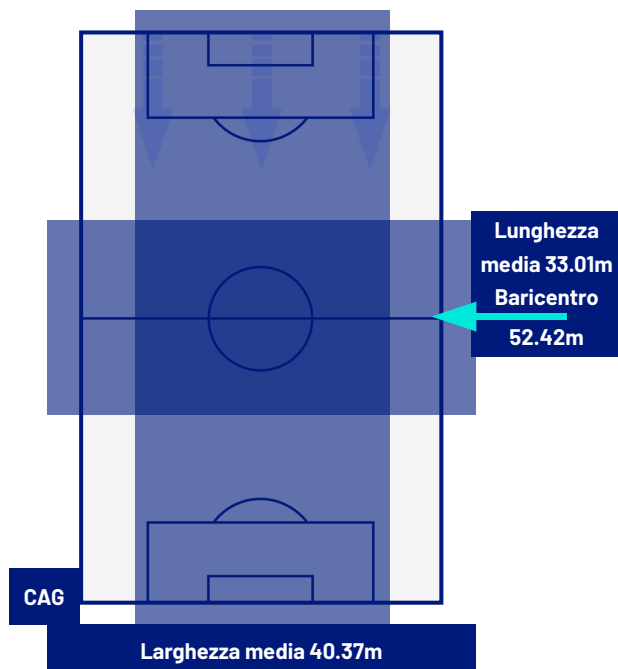

BARICENTRO 2° TEMPO