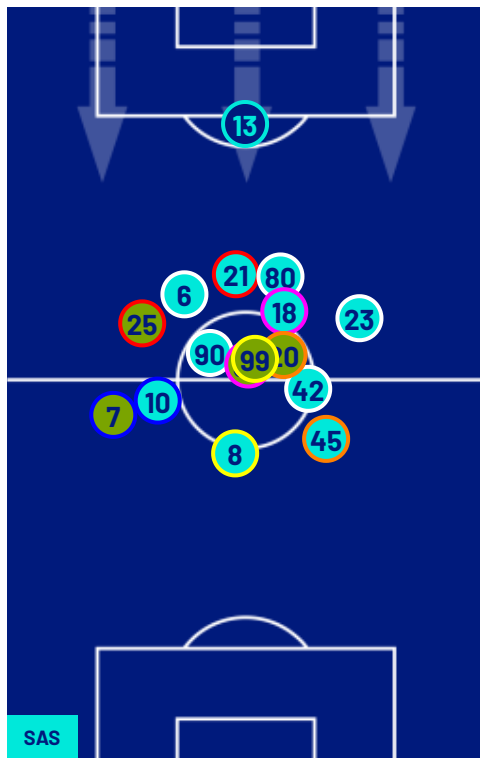

TOP Sprinter: Picco di velocità istantaneo, top 5 giocatori per squadra

Giornata 35
SERIE A ENILIVE 2025-2026

MATCH REPORT

Reggio Emilia 03/05/2026 MAPEI STADIUM 15:00

SASSUOLO

2-0

MILAN

POSIZIONI MEDIE

- Legenda:
- 1ª Sostituzione
 - Giocatore Entrato
 - Giocatore Uscito
 -
 - 2ª Sostituzione
 - Giocatore Entrato
 - Giocatore Uscito
 -
 - 3ª Sostituzione
 - Giocatore Entrato
 - Giocatore Uscito
 -
 - 4ª Sostituzione
 - Giocatore Entrato
 - Giocatore Uscito
 -
 - 5ª Sostituzione
 - Giocatore Entrato
 - Giocatore Uscito
 -
 -
 - Giocatore Entrato in sostituzione di
 -
 -
 - Giocatore Entrato in sostituzione di
 -
 -
 - Giocatore Entrato in sostituzione di
 -
 -
 - Giocatore Entrato in sostituzione di
 -
 -