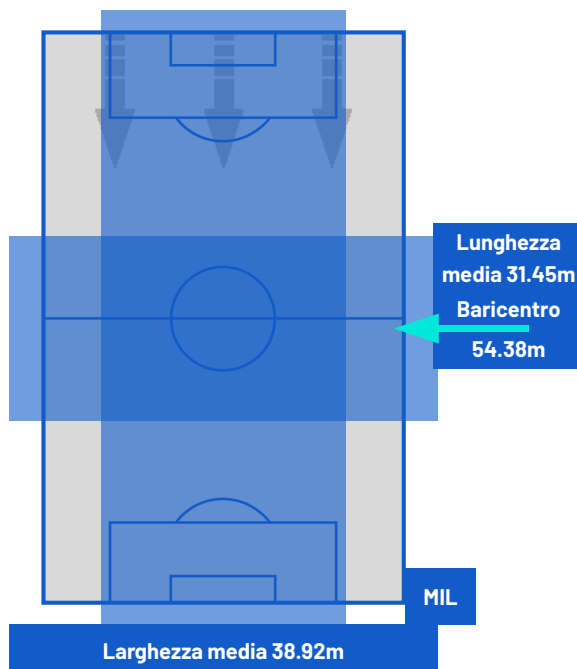

BARICENTRO 2° TEMPO