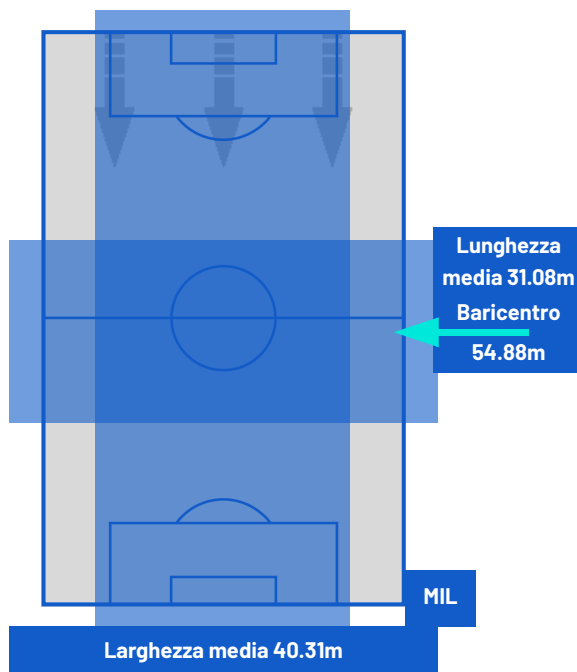

SASSUOLO

2-0

MILAN

BARICENTRO 1° TEMPO