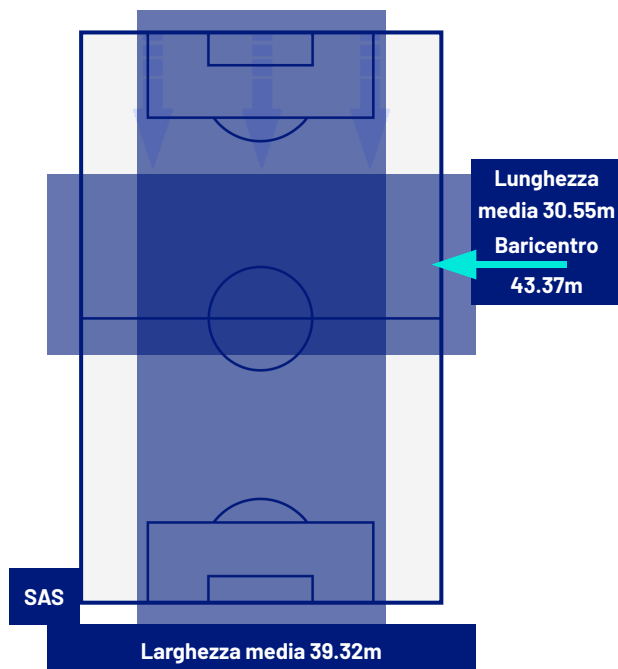

BARICENTRO 2° TEMPO