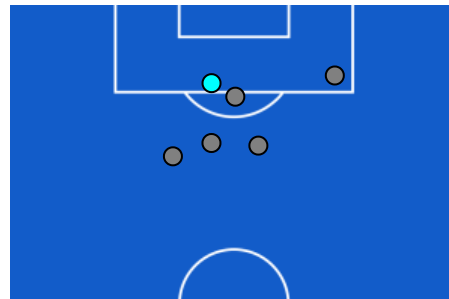

SASSUOLO

2-0

MILAN

ZONE DI TIRO

2	Gol	0
4	In porta	0
5	Fuori Porta	5
4	Respinto	1

CROSS IN GIOCO

3	Cross completati	3
12	Cross totali	21
25	Accuratezza (%)	14

822	Palloni giocati totali	647
284	DIFESA	173
362	CENTROCAMPO	256
176	ATTACCO	218