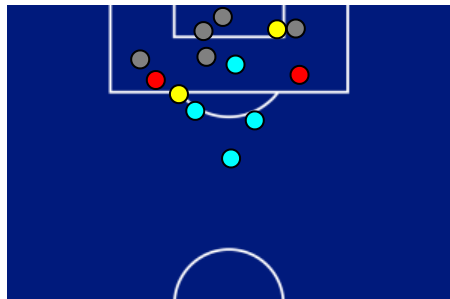

- Legenda:
- 1ª Sostituzione
 - Giocatore Entrato
 - Giocatore Uscito
 -
 - 2ª Sostituzione
 - Giocatore Entrato
 - Giocatore Uscito
 -
 - 3ª Sostituzione
 - Giocatore Entrato
 - Giocatore Uscito
 -
 - 4ª Sostituzione
 - Giocatore Entrato
 - Giocatore Uscito
 -
 - 5ª Sostituzione
 - Giocatore Entrato
 - Giocatore Uscito
 -
 -
 - Giocatore Entrato in sostituzione di
 -
 -
 - Giocatore Entrato in sostituzione di
 -
 -
 - Giocatore Entrato in sostituzione di
 -
 -
 - Giocatore Entrato in sostituzione di
 -
 -

SASSUOLO

2-0

MILAN

BARICENTRO 1° TEMPO

BARICENTRO 2° TEMPO

Giornata 35
SERIE A ENILIVE 2025-2026

MATCH REPORT

Reggio Emilia 03/05/2026 MAPEI STADIUM 15:00

SASSUOLO

2-0

MILAN

ZONE DI TIRO

2	Gol	0
4	In porta	0
5	Fuori Porta	5
4	Respinto	1

CROSS IN GIOCO

3	Cross completati	3
12	Cross totali	21
25	Accuratezza (%)	14

822	Palloni giocati totali	647
284	DIFESA	173
362	CENTROCAMPO	256
176	ATTACCO	218