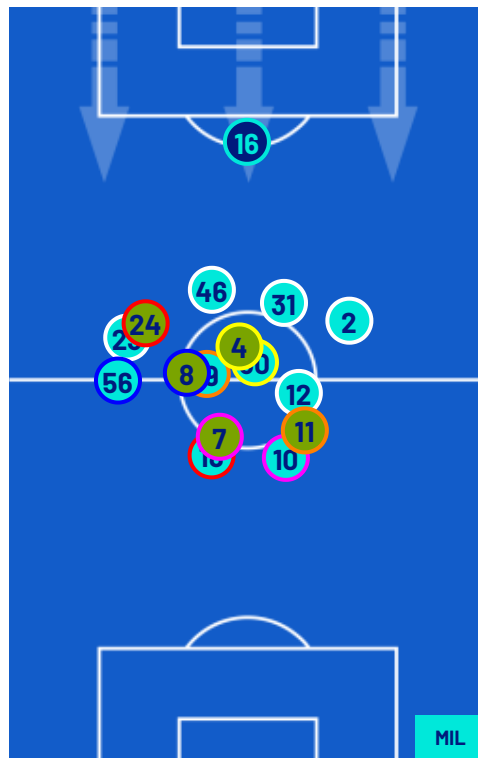

TOP Sprinter: Picco di velocità istantaneo, top 5 giocatori per squadra

Giornata 35
SERIE A ENILIVE 2025-2026

MATCH REPORT

Reggio Emilia 03/05/2026 MAPEI STADIUM 15:00

SASSUOLO

2-0

MILAN

POSIZIONI MEDIE

- Legenda:
- 1ª Sostituzione
 - Giocatore Entrato
 - Giocatore Uscito
 -
 - 2ª Sostituzione
 - Giocatore Entrato
 - Giocatore Uscito
 -
 - 3ª Sostituzione
 - Giocatore Entrato
 - Giocatore Uscito
 -
 - 4ª Sostituzione
 - Giocatore Entrato
 - Giocatore Uscito
 -
 - 5ª Sostituzione
 - Giocatore Entrato
 - Giocatore Uscito
 -
 -
 - Giocatore Entrato in sostituzione di
 -
 -
 - Giocatore Entrato in sostituzione di
 -
 -
 - Giocatore Entrato in sostituzione di
 -
 -
 - Giocatore Entrato in sostituzione di
 -
 -