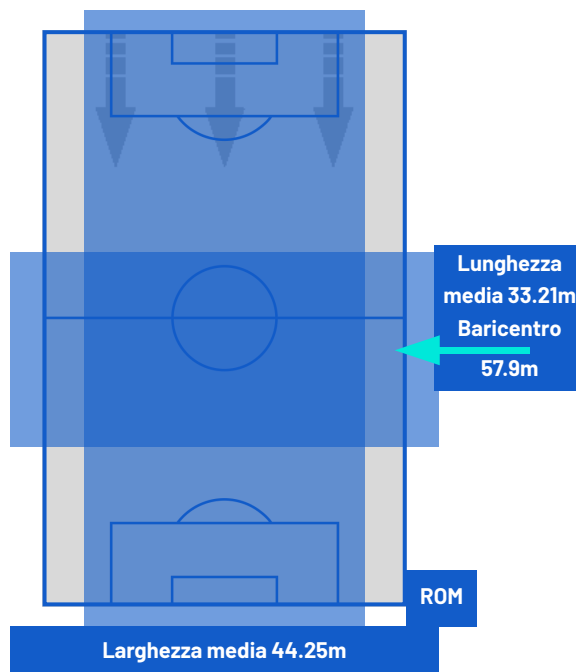

HELLAS VERONA

0-2

ROMA

BARICENTRO 1° TEMPO