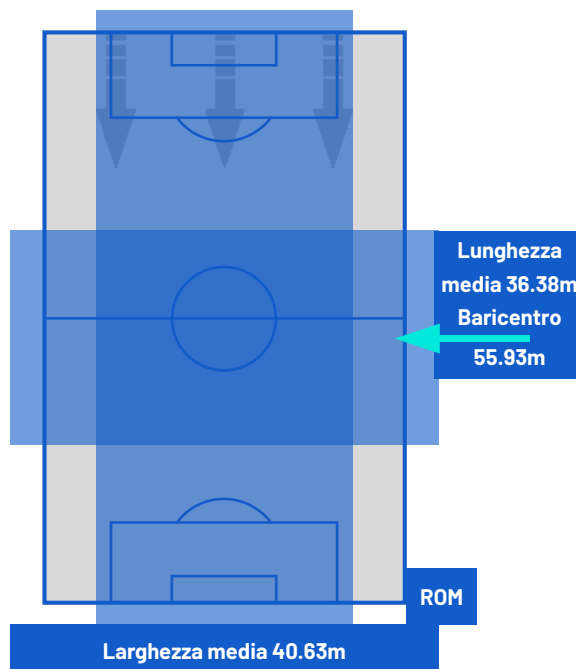

BARICENTRO 2° TEMPO