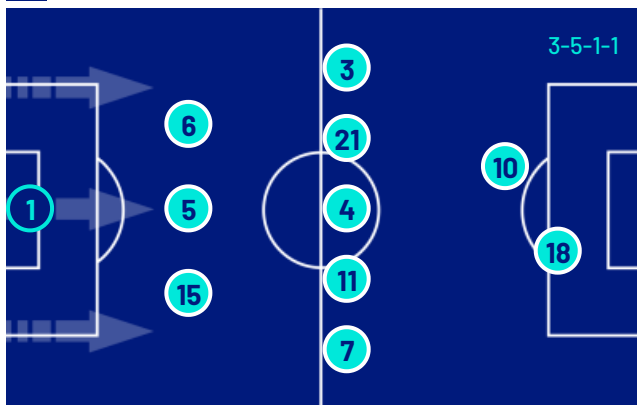

Verona 24/05/2026 MARCANTONIO BENTEGODI 20:45

HELLAS VERONA

0-2

ROMA

FORMAZIONI

HELLAS VERONA

1	MONTIPÒ (P)
15	NELSSON
5	EDMUNDSSON
6	VALENTINI
7	BELGHALI
11	AKPA AKPRO
4	LOVRIĆ
21	HARROUI
3	FRESE
10	SUSLOV
18	BOWIE