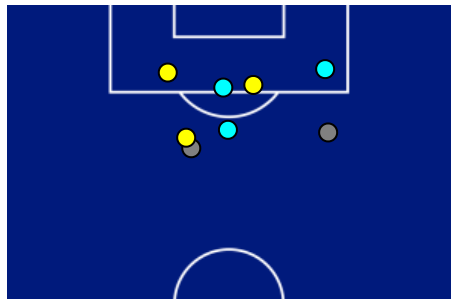

Giornata 38
SERIE A ENILIVE 2025-2026

MATCH REPORT

Verona 24/05/2026 MARCANTONIO BENTEGODI 20:45

HELLAS VERONA

0-2

ROMA

ZONE DI TIRO

0	Gol	2
3	In porta	7
2	Fuori Porta	5
3	Respinto	6