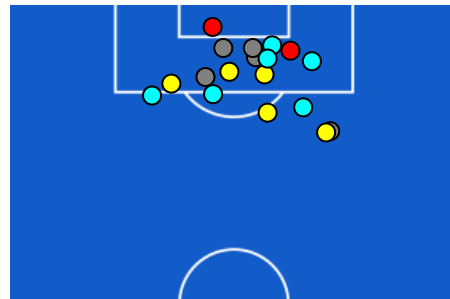

HELLAS VERONA

0-2

ROMA

ZONE DI TIRO

0	Gol	2
3	In porta	7
2	Fuori Porta	5
3	Respinto	6

CROSS IN GIOCO

5	Cross completati	6
20	Cross totali	20
25	Accuratezza (%)	30

575	Palloni giocati totali	886
238	DIFESA	257
200	CENTROCAMPO	383
137	ATTACCO	246