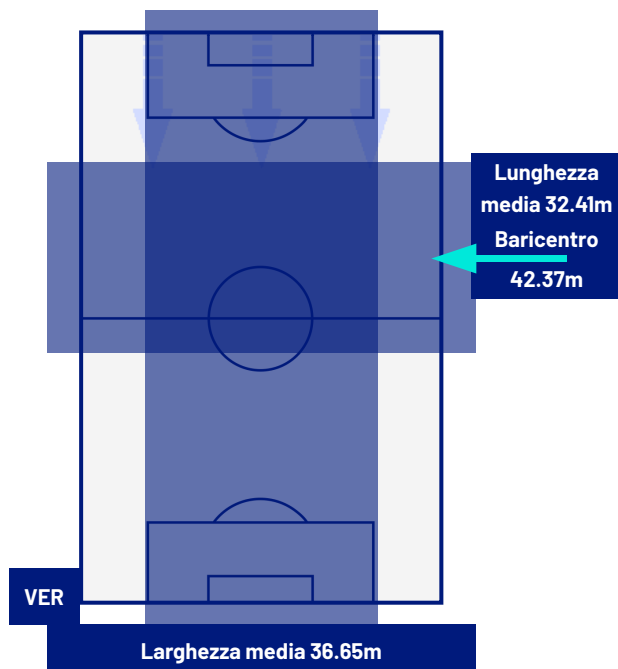

BARICENTRO 2° TEMPO