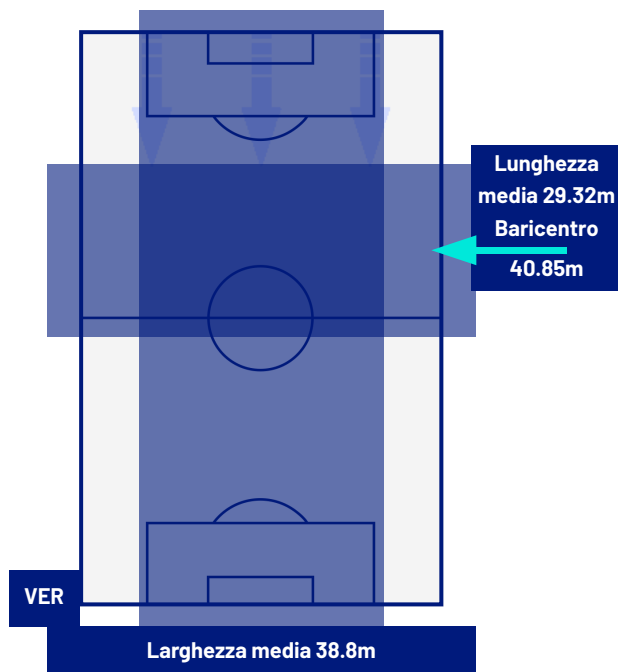

HELLAS VERONA

0-2

ROMA

BARICENTRO 1° TEMPO