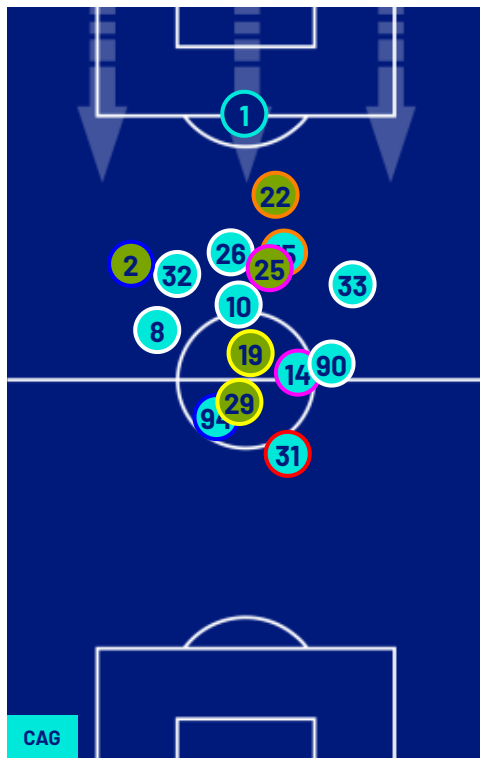

Giornata 34
SERIE A ENILIVE 2025-2026

MATCH REPORT

Cagliari 27/04/2026 UNIPOL DOMUS 18:30

CAGLIARI

3-2

ATALANTA

POSIZIONI MEDIE

- Legenda:
- 1ª Sostituzione
 - Giocatore Entrato
 - Giocatore Uscito
 - Giocatore Entrato in sostituzione di
 - 2ª Sostituzione
 - Giocatore Entrato
 - Giocatore Uscito
 - Giocatore Entrato in sostituzione di
 - 3ª Sostituzione
 - Giocatore Entrato
 - Giocatore Uscito
 - Giocatore Entrato in sostituzione di
 - 4ª Sostituzione
 - Giocatore Entrato
 - Giocatore Uscito
 - Giocatore Entrato in sostituzione di
 - 5ª Sostituzione
 - Giocatore Entrato
 - Giocatore Uscito
 - Giocatore Entrato in sostituzione di