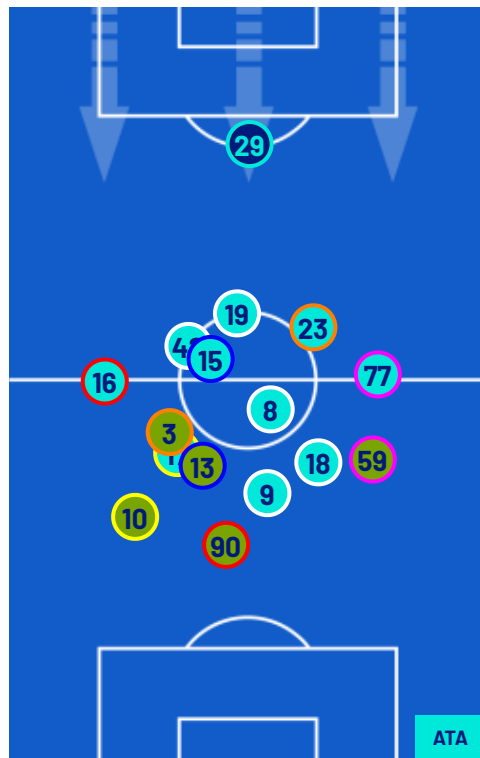

Giornata 34
SERIE A ENILIVE 2025-2026

MATCH REPORT

Cagliari 27/04/2026 UNIPOL DOMUS 18:30

CAGLIARI

3-2

ATALANTA

POSIZIONI MEDIE

- Legenda:
- 1ª Sostituzione
 - Giocatore Entrato
 - Giocatore Uscito
 - Giocatore Entrato in sostituzione di
 - 2ª Sostituzione
 - Giocatore Entrato
 - Giocatore Uscito
 - Giocatore Entrato in sostituzione di
 - 3ª Sostituzione
 - Giocatore Entrato
 - Giocatore Uscito
 - Giocatore Entrato in sostituzione di
 - 4ª Sostituzione
 - Giocatore Entrato
 - Giocatore Uscito
 - Giocatore Entrato in sostituzione di
 - 5ª Sostituzione
 - Giocatore Entrato
 - Giocatore Uscito
 - Giocatore Entrato in sostituzione di