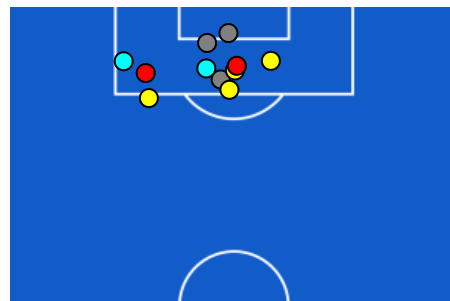

Giornata 34
SERIE A ENILIVE 2025-2026

MATCH REPORT

Cagliari 27/04/2026 UNIPOL DOMUS 18:30

CAGLIARI

3-2

ATALANTA

ZONE DI TIRO

3	Gol	2
4	In porta	6
3	Fuori Porta	3
2	Respinto	2

CROSS IN GIOCO

3	Cross completati	5
11	Cross totali	20
27	Accuratezza (%)	25

553	Palloni giocati totali	1033
265	DIFESA	269
201	CENTROCAMPO	519
87	ATTACCO	245