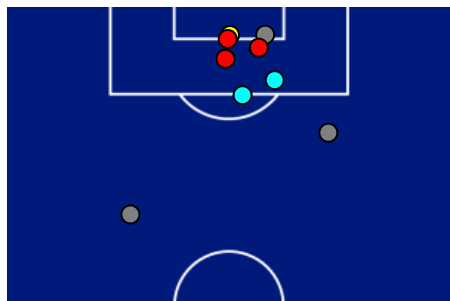

Giornata 34
SERIE A ENILIVE 2025-2026

MATCH REPORT

Cagliari 27/04/2026 UNIPOL DOMUS 18:30

CAGLIARI

3-2

ATALANTA

POSIZIONI MEDIE

- Legenda:
- 1ª Sostituzione
 - Giocatore Entrato
 - Giocatore Uscito
 - Giocatore Entrato in sostituzione di
 - 2ª Sostituzione
 - Giocatore Entrato
 - Giocatore Uscito
 - Giocatore Entrato in sostituzione di
 - 3ª Sostituzione
 - Giocatore Entrato
 - Giocatore Uscito
 - Giocatore Entrato in sostituzione di
 - 4ª Sostituzione
 - Giocatore Entrato
 - Giocatore Uscito
 - Giocatore Entrato in sostituzione di
 - 5ª Sostituzione
 - Giocatore Entrato
 - Giocatore Uscito
 - Giocatore Entrato in sostituzione di

Giornata 34
SERIE A ENILIVE 2025-2026

MATCH REPORT

Cagliari 27/04/2026 UNIPOL DOMUS 18:30

CAGLIARI

3-2

ATALANTA

ZONE DI TIRO

3	Gol	2
4	In porta	6
3	Fuori Porta	3
2	Respinto	2

CROSS IN GIOCO

3	Cross completati	5
11	Cross totali	20
27	Accuratezza (%)	25

553	Palloni giocati totali	1033
265	DIFESA	269
201	CENTROCAMPO	519
87	ATTACCO	245

Giornata 34
SERIE A ENILIVE 2025-2026

MATCH REPORT