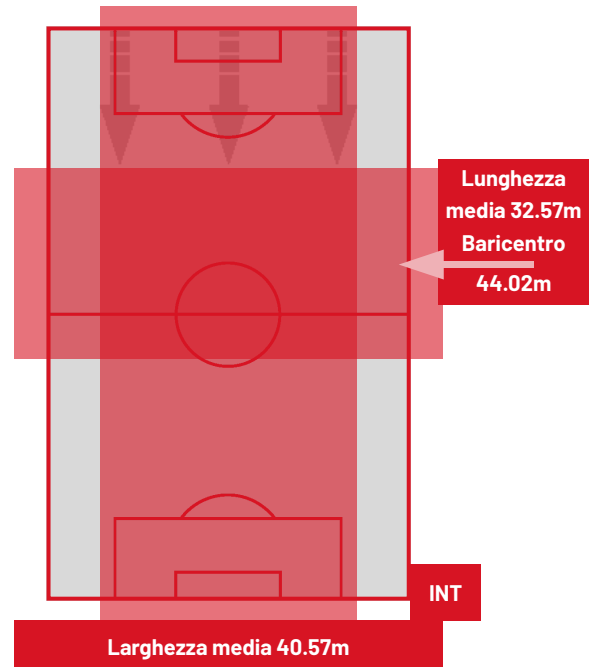

BARICENTRO 2° TEMPO