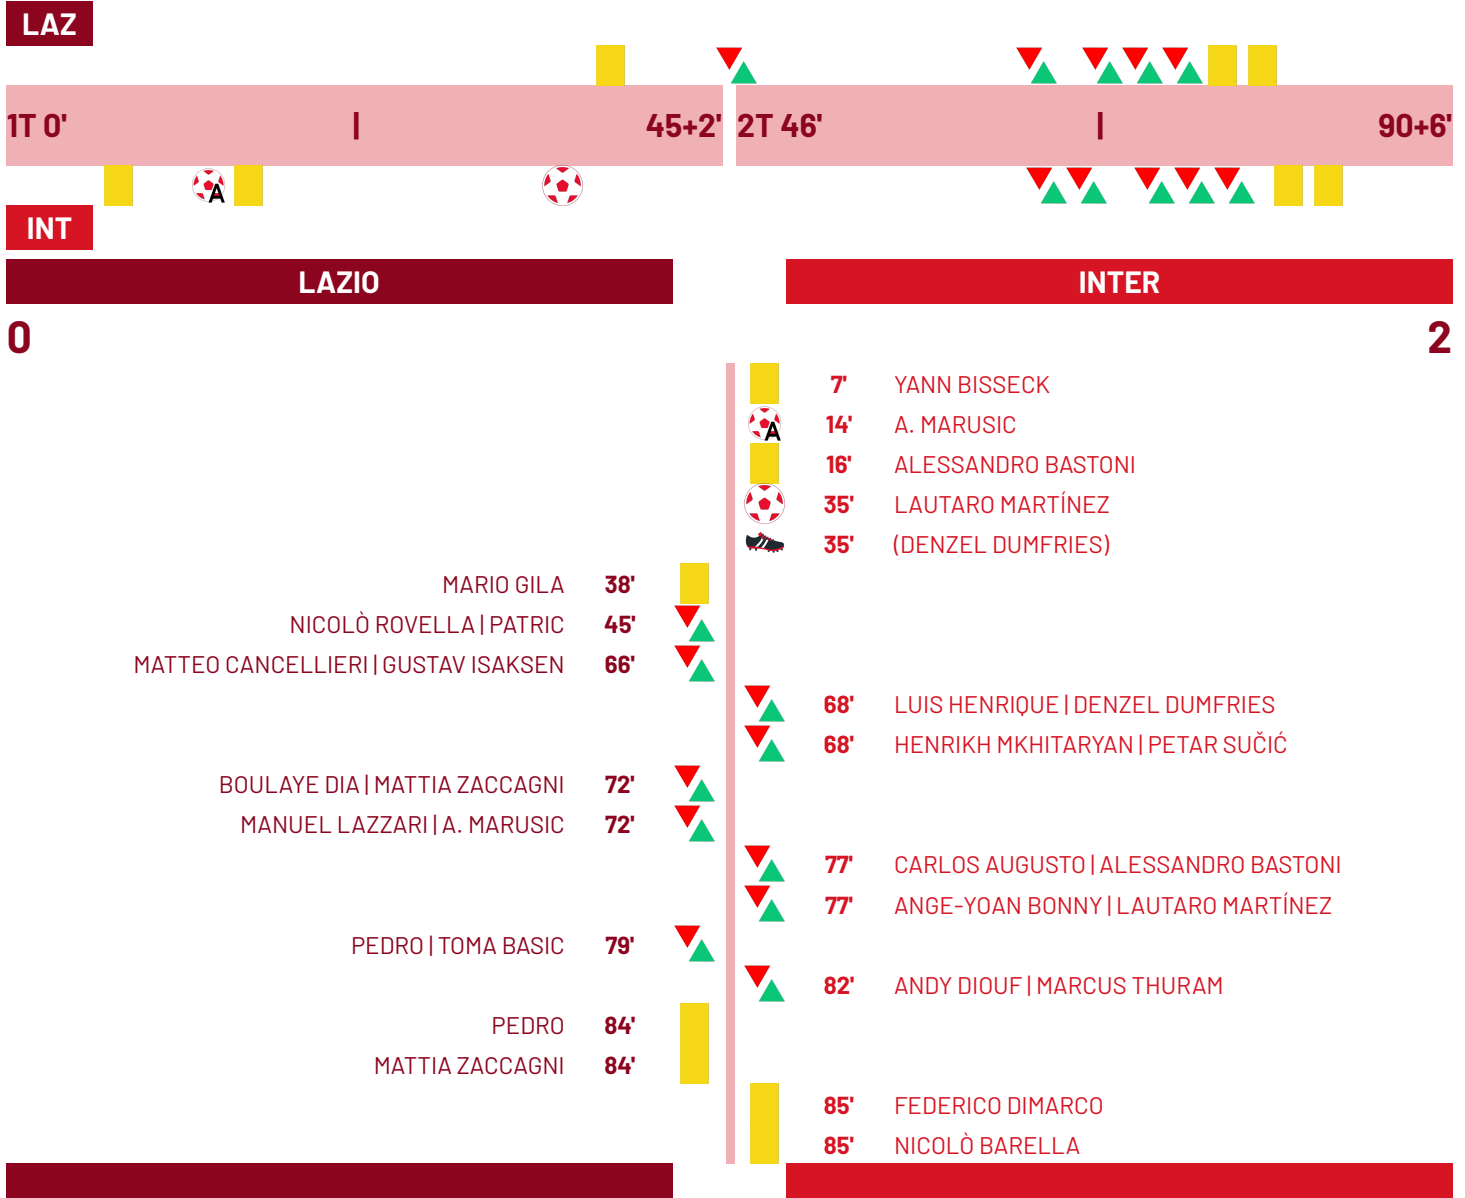

Allenatore: **CRISTIAN EUGEN CHIVU**

Quarto ufficiale: **LUCA ZUFFERLI**
V.A.R.: **PAOLO MAZZOLENI**
A.V.A.R.: **ALEANDRO DI PAOLO**

LAZIO

0-2

INTER

CRONOLOGIA

Legenda:

- Gol
- Rigore
- Ammonizioni
- Espulsione
- Doppia ammonizione
- Autogol
- Assist
- Sostituzione