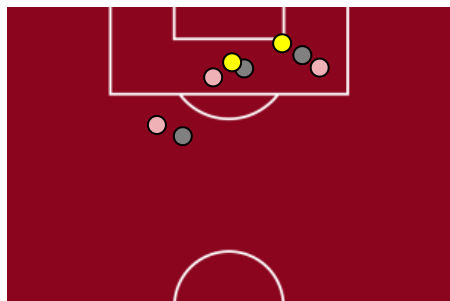

FRECCIAROSSA

Roma 13/05/2026 OLIMPICO 21:00

LAZIO

0-2

INTER

ZONE DI TIRO

0	Gol	2
2	In porta	2
3	Fuori Porta	7
3	Respinto	2