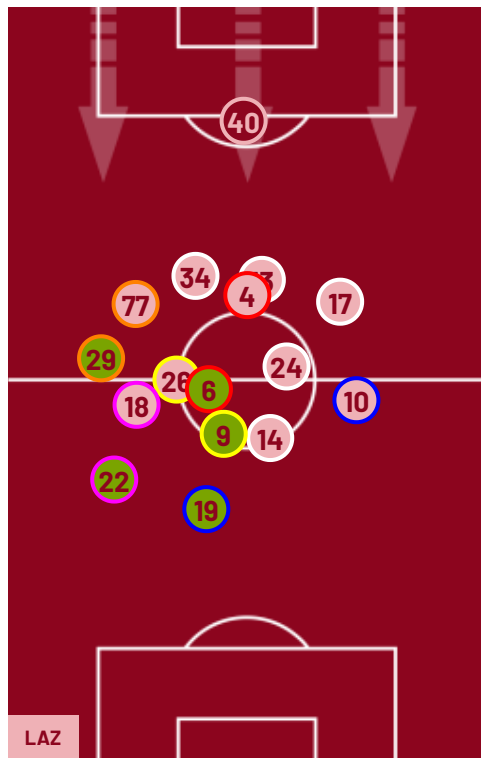

LAZIO

0-2

INTER

POSIZIONI MEDIE

- Legenda:
- 1ª Sostituzione
 - Giocatore Entrato
 - Giocatore Uscito
 - 2ª Sostituzione
 - Giocatore Entrato
 - Giocatore Uscito
 - 3ª Sostituzione
 - Giocatore Entrato
 - Giocatore Uscito
 - 4ª Sostituzione
 - Giocatore Entrato
 - Giocatore Uscito
 - 5ª Sostituzione
 - Giocatore Entrato
 - Giocatore Uscito