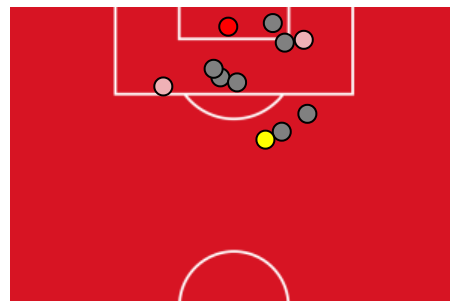

LAZIO

0-2

INTER

BARICENTRO 1° TEMPO

BARICENTRO 2° TEMPO

FRECCIAROSSA

Roma 13/05/2026 OLIMPICO 21:00

LAZIO

0-2

INTER

ZONE DI TIRO

0	Gol	2
2	In porta	2
3	Fuori Porta	7
3	Respinto	2

CROSS IN GIOCO

4	Cross completati	7
17	Cross totali	19
24	Accuratezza (%)	37

602	Palloni giocati totali	783
231	DIFESA	245
235	CENTROCAMPO	410
136	ATTACCO	128

LAZIO

0-2

INTER

GIOCATORI CHIAVE

 TIJJANI NOSLIN	14
Ruolo:	Attaccante
Data Nascita:	07/07/1999
Nazionalità:	NED

Jog 78% - Run 20% - Sprint 2% Km 10.460

8.099	2.063	0.235
-------	-------	-------

Statistiche