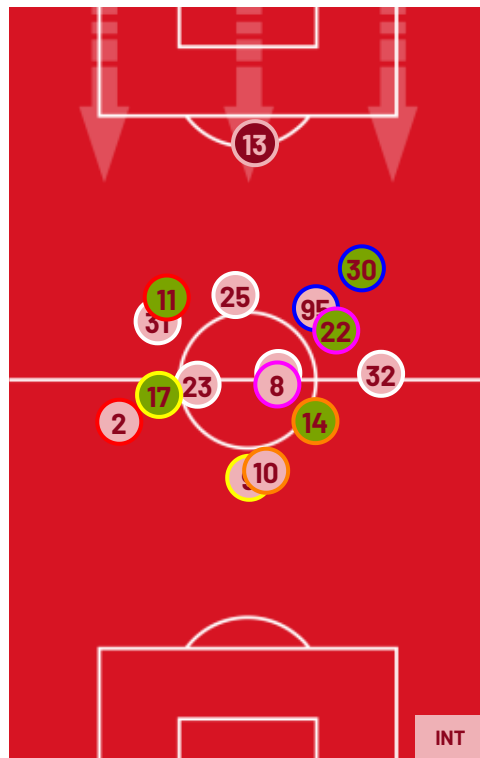

I dati fisici sono relativi alla rilevazione live e potranno differire da quelli certificati consegnati successivamente agli staff tecnici

Jog:	0-7 km/h	Run:	7.1-15 km/h	Sprint:	15.1+ km/h	Jog + Run + Sprint:	Distanza Totale Percorsa
TOP Sprinter:	Picco di velocità istantaneo, top 5 giocatori per squadra						

LAZIO

0-2

INTER

POSIZIONI MEDIE

- Legenda:
- 1ª Sostituzione
 - Giocatore Entrato
 - Giocatore Uscito
 - 2ª Sostituzione
 - Giocatore Entrato
 - Giocatore Uscito
 - 3ª Sostituzione
 - Giocatore Entrato
 - Giocatore Uscito
 - 4ª Sostituzione
 - Giocatore Entrato
 - Giocatore Uscito
 - 5ª Sostituzione
 - Giocatore Entrato
 - Giocatore Uscito