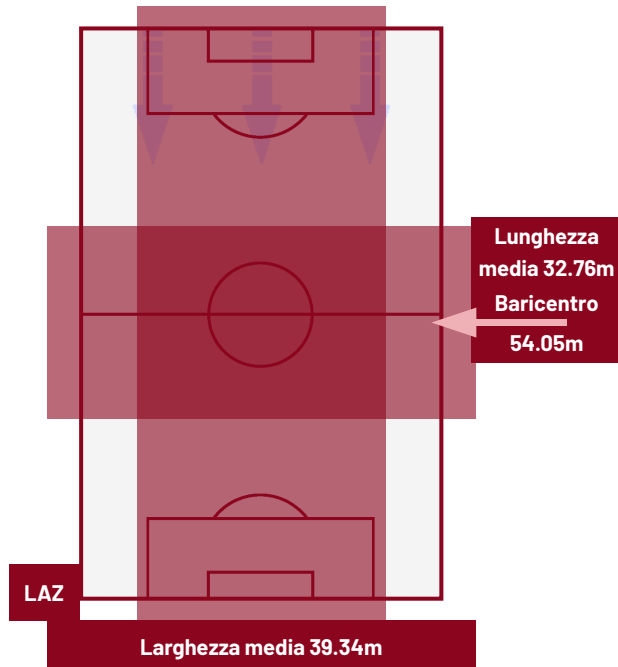

LAZIO

0-2

INTER

BARICENTRO 1° TEMPO

BARICENTRO 2° TEMPO

FRECCIAROSSA

Roma 13/05/2026 OLIMPICO 21:00

LAZIO