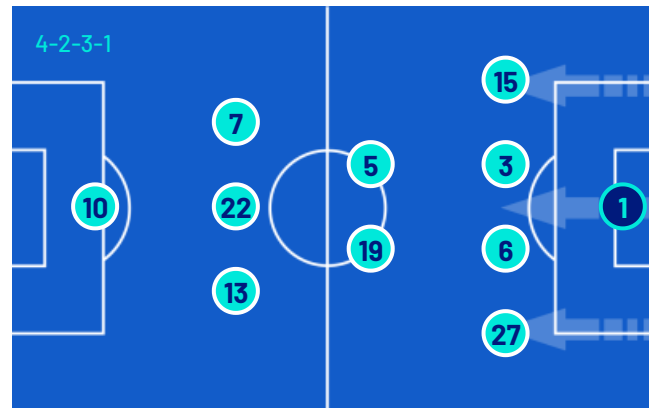

A disposizione

(P) DI GREGORIO	16
(P) PINSOGLIO	23
GATTI	4
KOOPMEINERS	8
ZHEGROVA	11
MILIK	14
ADŽIĆ	17
KOSTIĆ	18
OPENDA	20
MIRETTI	21
J. DAVID	30
CABAL	32

Allenatore: **KOSTA RUNJAIĆ**

Allenatore: **LUCIANO SPALLETTI**

Arbitro: **MAURIZIO MARIANI**
Assistente arbitrale: **DANIELE BINDONI**
Assistente arbitrale: **ALBERTO TEGONI**

Quarto ufficiale: **ANTONIO RAPUANO**
V.A.R.: **LORENZO MAGGIONI**
A.V.A.R.: **VALERIO MARINI**