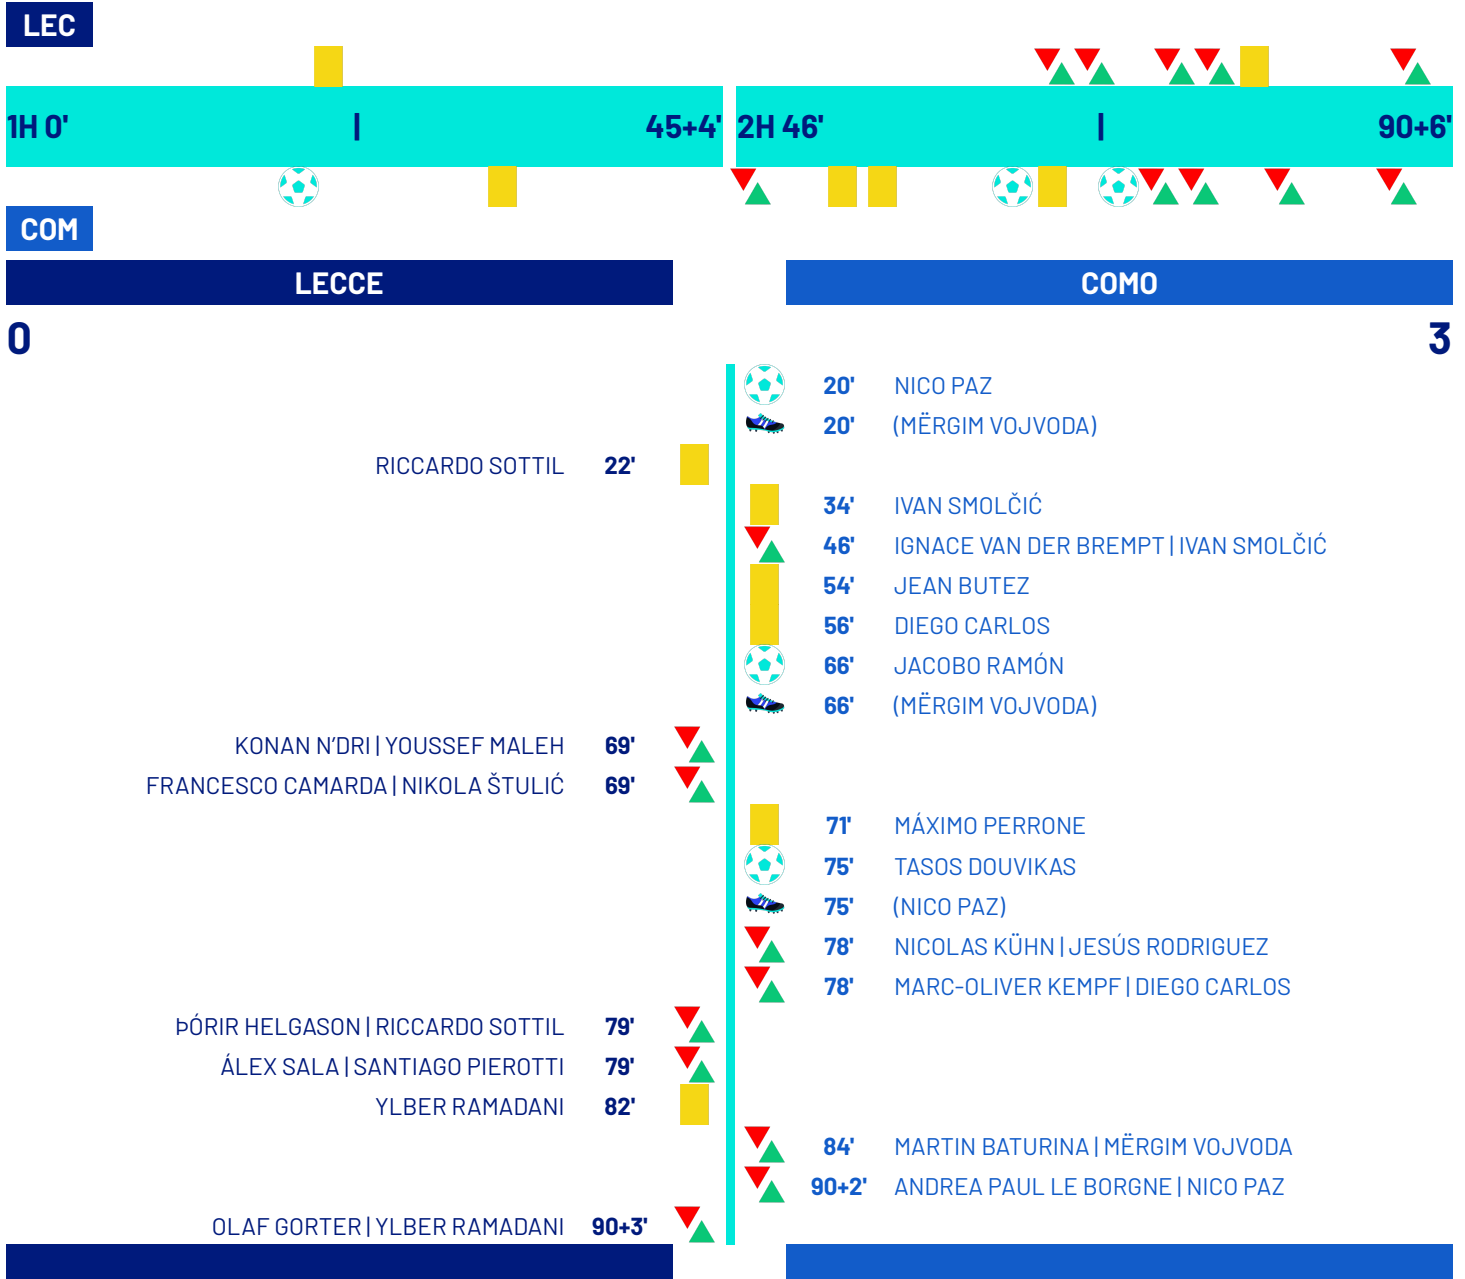

MATCH REPORT

Matchday 17
SERIE A CHAMPIONSHIP 2025-2026

LECCE

COMO

Lecce 27/12/2025
ETTORE GIARDINIERO - VIA DEL MARE 15:00

Lecce 27/12/2025 ETTORE GIARDINIERO - VIA DEL MARE 15:00

LECCE

0-3

COMO

LINE-UPS

LECCE

30	FALCONE (GK)	
17	DANILO VEIGA	
5	SIEBERT	
44	TIAGO GABRIEL	
25	GALLO	
77	KABA	
20	RAMADANI	■
93	MALEH	
50	PIEROTTI	
9	ŠTULIĆ	
23	SOTTIL	■

Bench

32	SAMOOJA (GK)
33	PENEV (GK)
3	NDABA
6	ÁLEX SALA
11	N'DRI
13	MATÍAS PÉREZ
14	HELGASON
18	JEAN
21	KOUASSI
22	CAMARDA
28	GORTER
80	KOVAČ

Lecce 27/12/2025 ETTORE GIARDINIERO - VIA DEL MARE 15:00

LECCE

0-3

COMO

MATCH EVENTS

Red Card Head Coach EUSEBIO DI FRANCESCO

Legend:

Matchday 17
SERIE A CHAMPIONSHIP 2025-2026