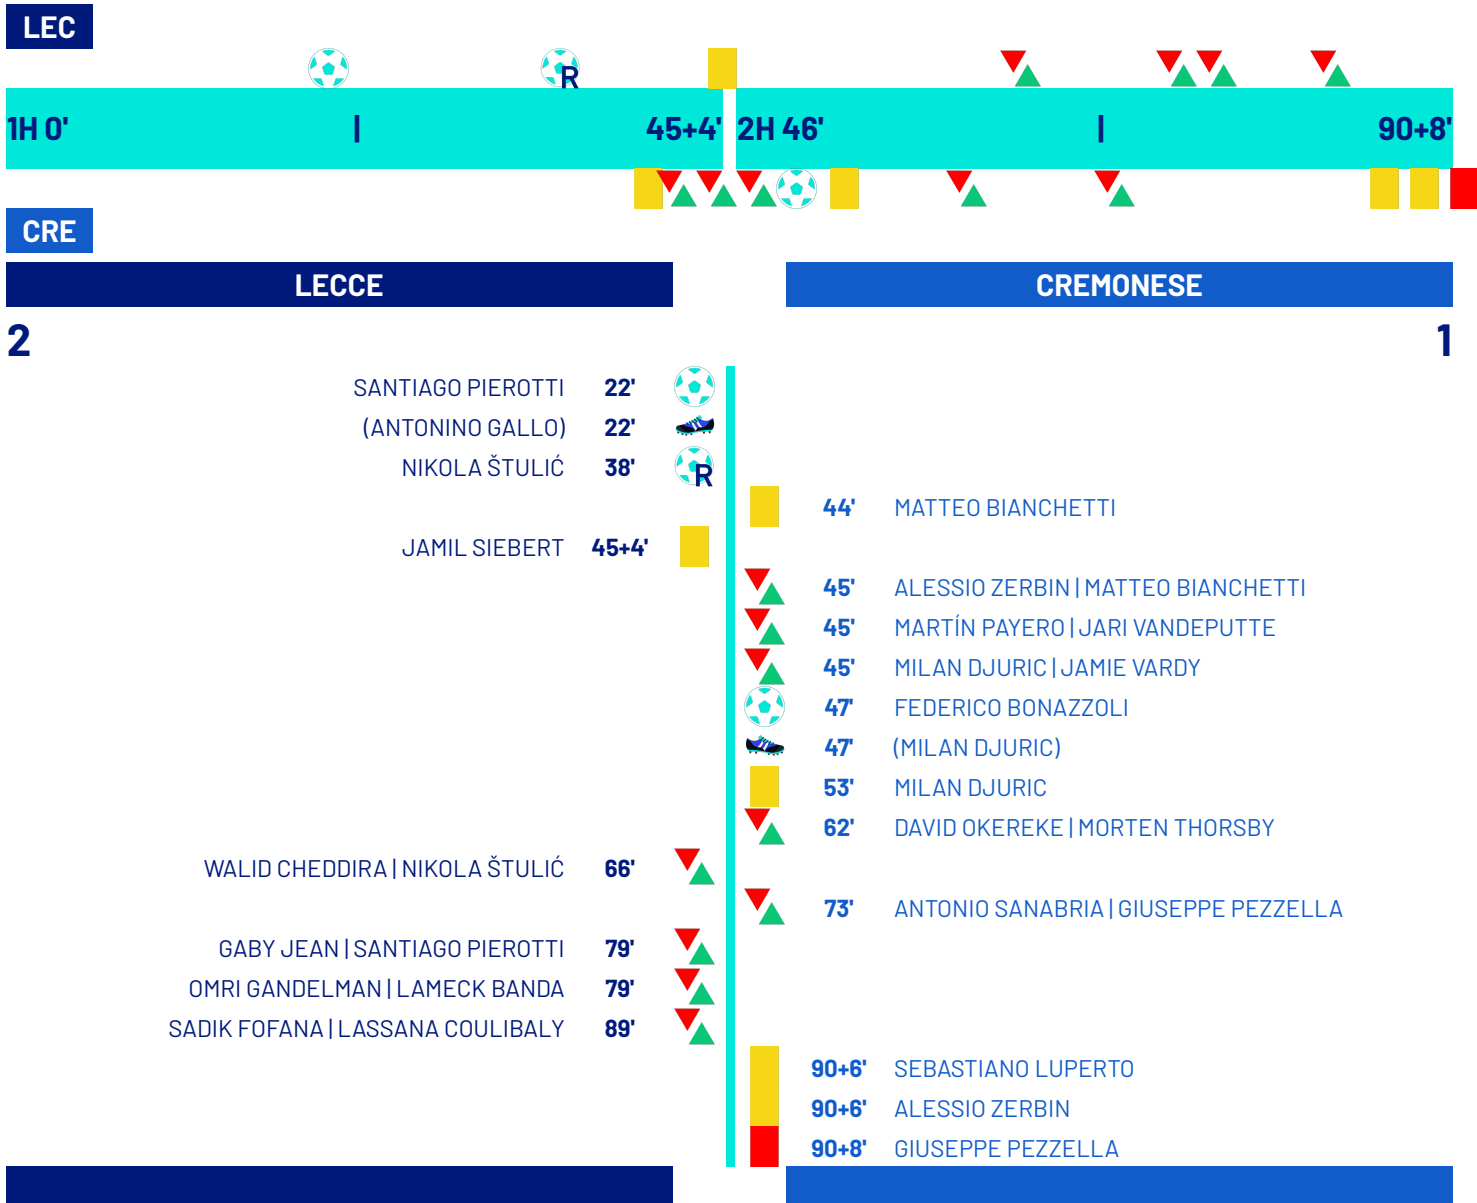

Lecce 08/03/2026 ETTORE GIARDINIERO - VIA DEL MARE 12:30

LECCE

2-1

CREMONESE

MATCH EVENTS

Legend:

- Goals
- Penalty
- Yellow Card
- Red Card
- Owngoal
- Assist
- Substitution
- Double Yellow Card

Lecce 08/03/2026 ETTORE GIARDINIERO - VIA DEL MARE 12:30

LECCE

2-1

CREMONESE

GAME TIME

Effective
played time:
45%

1st Half - 2nd Half
24'20" - 21'1"

BALL POSSESSION

LECCE

CREMONESE

QUARTERS BALL POSSESSION

1H	0'-15'	2H	46'-60'
50.41%	49.59%	54.55%	45.45%
	16'-30'		61'-75'
55.38%	44.62%	53.61%	46.39%
	31'-48'		76'-101'
66.21%	33.79%	66.89%	33.11%

TEAM STATS

	LEC	CRE
Attempts	8	10
Attempts on target	3	5
Attempts on target from penalty box	6	8
Post		
Bar		
Attempts off target	2	3
Blocked Shots	2	2
Scoring Chances	1	2
Key Passes	4	4
Assists	1	1
Fouls Committed	19	27
Corners	4	4
Offsides	3	1
Cross Completed/Total	4/23	3/34
Dribbling	8	6
Passes Completed	198	289
Passes Completed/Attempted (%)	72	73
Passes Final Third	43	48
Balls played forward	89	107
Long Passes	29	29
Saves	4	1
Gained Possessions	49	56