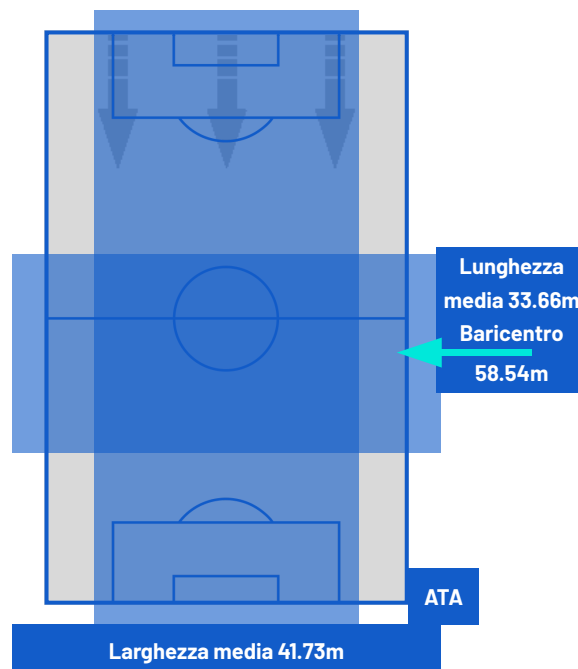

- Giocatore Entrato in sostituzione di
- Giocatore Entrato in sostituzione di
- Giocatore Entrato in sostituzione di
- Giocatore Entrato in sostituzione di

FIorentINA

1-1

ATALANTA

BARICENTRO 1° TEMPO

BARICENTRO 2° TEMPO