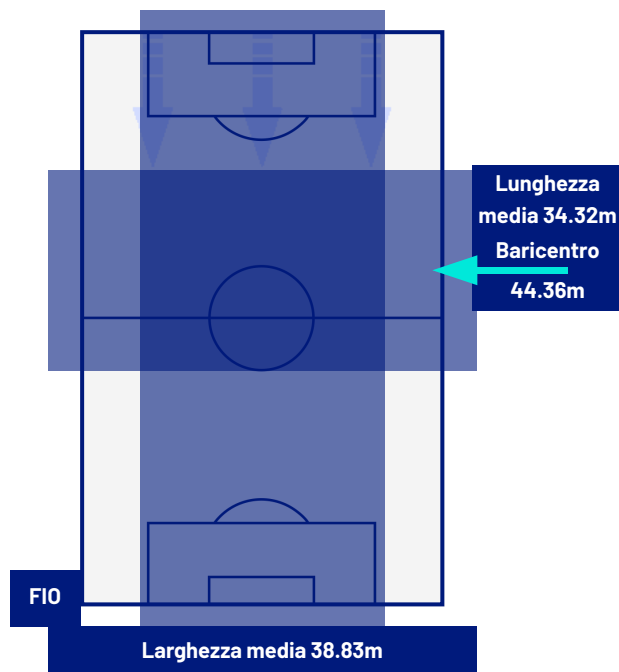

FIorentINA

1-1

ATALANTA

POSIZIONI MEDIE

- Legenda:
- 1ª Sostituzione
 - 2ª Sostituzione
 - 3ª Sostituzione
 - 4ª Sostituzione
 - 5ª Sostituzione
 - Giocatore Entrato
 - Giocatore Entrato
 - Giocatore Entrato
 - Giocatore Entrato
 - Giocatore Entrato
 - Giocatore Uscito
 - Giocatore Uscito
 - Giocatore Uscito
 - Giocatore Uscito
 - Giocatore Uscito

- Giocatore Entrato in sostituzione di
- Giocatore Entrato in sostituzione di
- Giocatore Entrato in sostituzione di
- Giocatore Entrato in sostituzione di

FIorentINA

1-1

ATALANTA

BARICENTRO 1° TEMPO

BARICENTRO 2° TEMPO