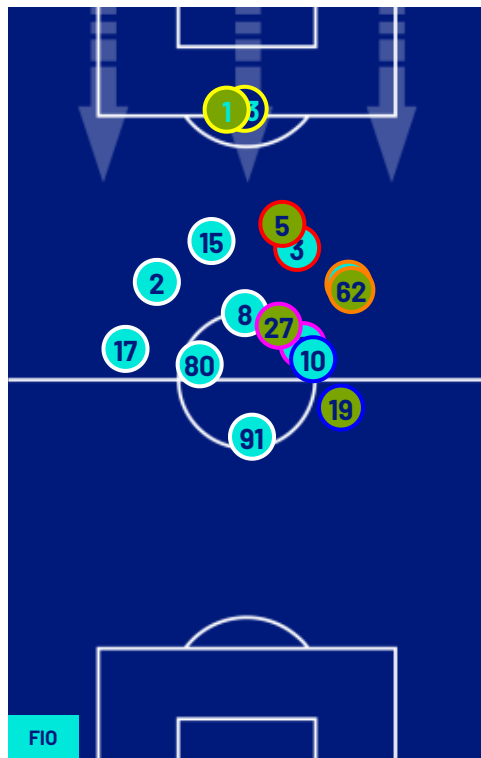

I dati fisici sono relativi alla rilevazione live e potranno differire da quelli certificati consegnati successivamente agli staff tecnici

Jog:	0-7 km/h	Run:	7.1-15 km/h	Sprint:	15.1+ km/h	Jog + Run + Sprint:	Distanza Totale Percorsa
TOP Sprinter: Picco di velocità istantaneo, top 5 giocatori per squadra							

FIorentINA

1-1

ATALANTA

POSIZIONI MEDIE

- Legenda:
- 1ª Sostituzione
 - 2ª Sostituzione
 - 3ª Sostituzione
 - 4ª Sostituzione
 - 5ª Sostituzione
 - Giocatore Entrato
 - Giocatore Entrato
 - Giocatore Entrato
 - Giocatore Entrato
 - Giocatore Entrato
 - Giocatore Uscito
 - Giocatore Uscito
 - Giocatore Uscito
 - Giocatore Uscito
 - Giocatore Uscito