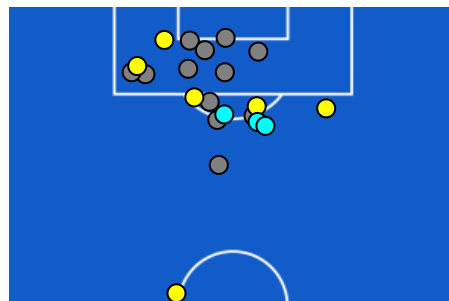

FIorentINA

1-1

ATALANTA

POSIZIONI MEDIE

- Legenda:
- 1ª Sostituzione
 - 2ª Sostituzione
 - 3ª Sostituzione
 - 4ª Sostituzione
 - 5ª Sostituzione
 - Giocatore Entrato
 - Giocatore Entrato
 - Giocatore Entrato
 - Giocatore Entrato
 - Giocatore Entrato
 - Giocatore Uscito
 - Giocatore Uscito
 - Giocatore Uscito
 - Giocatore Uscito
 - Giocatore Uscito

- Giocatore Entrato in sostituzione di
- Giocatore Entrato in sostituzione di
- Giocatore Entrato in sostituzione di
- Giocatore Entrato in sostituzione di

FIorentINA

1-1

ATALANTA

BARICENTRO 1° TEMPO

BARICENTRO 2° TEMPO

Giornata 38
SERIE A ENILIVE 2025-2026

MATCH REPORT

Firenze 22/05/2026 ARTEMIO FRANCHI 20:45

FIorentINA

1-1

ATALANTA

ZONE DI TIRO

1	Gol	1
4	In porta	6
3	Fuori Porta	12
3	Respinto	3

CROSS IN GIOCO

5	Cross completati	8
12	Cross totali	20
42	Accuratezza (%)	40

640	Palloni giocati totali	838
295	DIFESA	161
231	CENTROCAMPO	389
114	ATTACCO	288

Giornata 38
SERIE A ENILIVE 2025-2026

MATCH REPORT