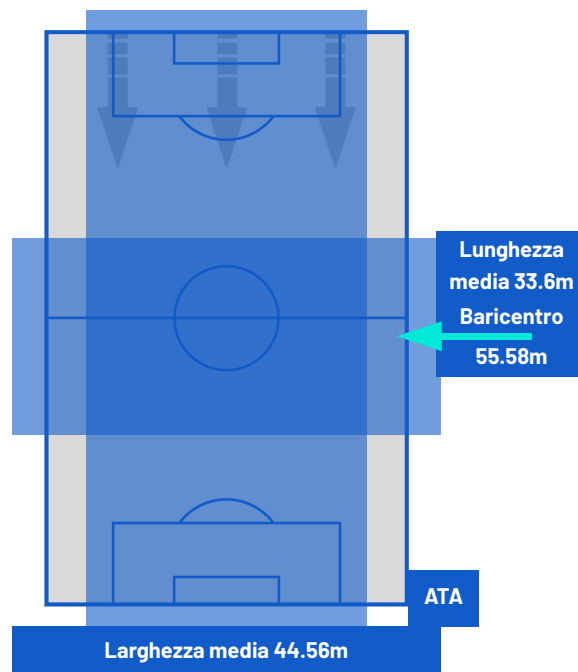

FIorentINA

1-1

ATALANTA

POSIZIONI MEDIE

- Legenda:
- 1ª Sostituzione
 - 2ª Sostituzione
 - 3ª Sostituzione
 - 4ª Sostituzione
 - 5ª Sostituzione
 - Giocatore Entrato
 - Giocatore Entrato
 - Giocatore Entrato
 - Giocatore Entrato
 - Giocatore Entrato
 - Giocatore Uscito
 - Giocatore Uscito
 - Giocatore Uscito
 - Giocatore Uscito
 - Giocatore Uscito

- Giocatore Entrato in sostituzione di
- Giocatore Entrato in sostituzione di
- Giocatore Entrato in sostituzione di
- Giocatore Entrato in sostituzione di

FIorentINA

1-1

ATALANTA

BARICENTRO 1° TEMPO

BARICENTRO 2° TEMPO