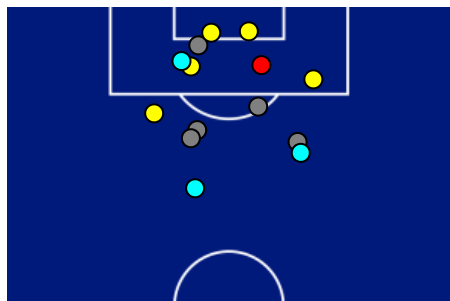

NAPOLI

1-0

UDINESE

ZONE DI TIRO

1	Gol	0
6	In porta	2
5	Fuori Porta	1
3	Respinto	6

CROSS IN GIOCO

1	Cross completati	4
11	Cross totali	14
9	Accuratezza (%)	29

920	Palloni giocati totali	550
295	DIFESA	216
408	CENTROCAMPO	232
217	ATTACCO	102