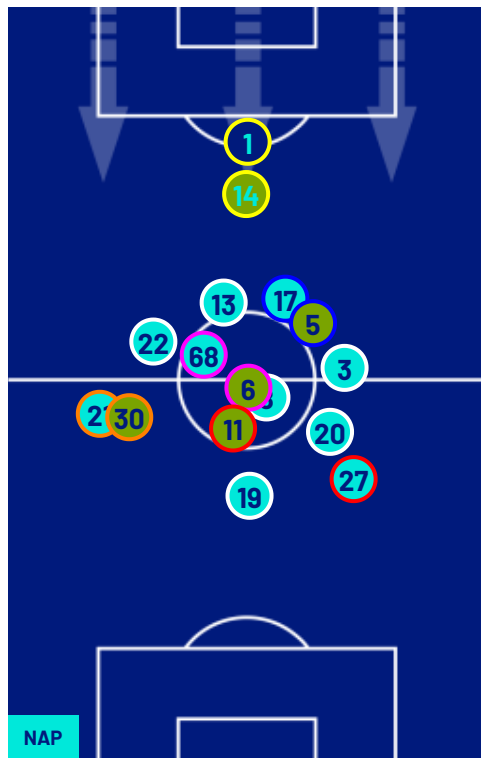

NAPOLI

1-0

UDINESE

POSIZIONI MEDIE

- Legenda:
- 1ª Sostituzione
 - 2ª Sostituzione
 - 3ª Sostituzione
 - 4ª Sostituzione
 - 5ª Sostituzione
 - Giocatore Entrato
 - Giocatore Entrato
 - Giocatore Entrato
 - Giocatore Entrato
 - Giocatore Entrato
 - Giocatore Uscito
 - Giocatore Uscito
 - Giocatore Uscito
 - Giocatore Uscito
 - Giocatore Uscito
 - Giocatore Entrato in sostituzione di
 - Giocatore Entrato in sostituzione di
 - Giocatore Entrato in sostituzione di
 - Giocatore Entrato in sostituzione di