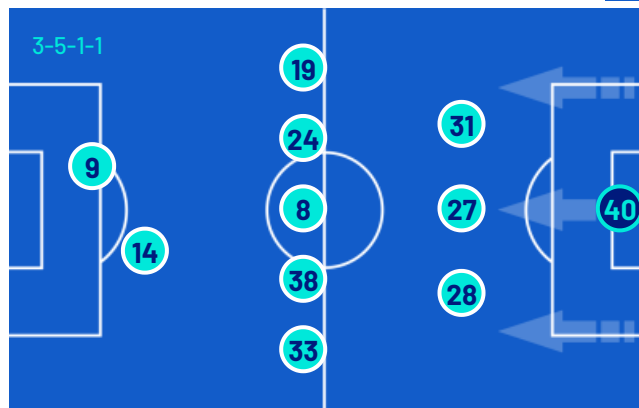

A disposizione	
(P) NUNZIANTE	1
(P) SAVA	90
(P) PADELLI	93
ZARRAGA	6
GUEYE	7
BERTOLA	13
BAYO	15
BUKSA	18
MLAČIĆ	22
CAMARA	29

Allenatore: **KOSTA RUNJAIĆ**

Quarto ufficiale: **GIANLUCA MANGANIELLO**
V.A.R.: **ALESSANDRO PRONTERA**
A.V.A.R.: **LUCA PAIRETTO**