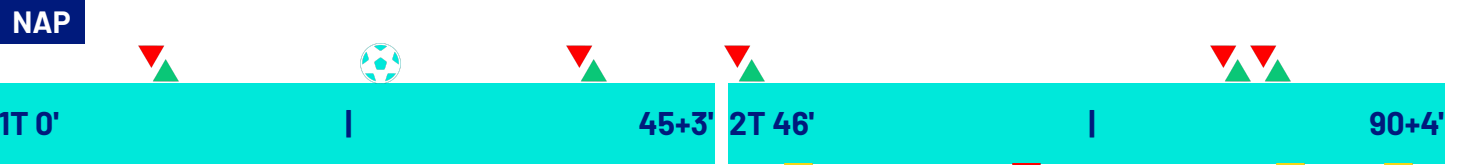

Giornata 38
SERIE A ENILIVE 2025-2026

MATCH REPORT

Napoli 24/05/2026 DIEGO ARMANDO MARADONA 18:00

NAPOLI

1-0

UDINESE

CRONOLOGIA

1

0

Time	Event	Player(s)
10'	Goal	KEVIN DE BRUYNE | ALISSON SANTOS
24'	Goal (Assist)	RASMUS HØJLUND (KEVIN DE BRUYNE)
37'	Goal	BILLY GILMOUR | STANISLAV LOBOTKA
46'	Goal	JUAN JESUS | MATHÍAS OLIVERA
51'	Yellow Card	JESPER KARLSTRÖM
54'	Goal	IDRISSA GUEYE | JAKUB PIOTROWSKI
59'	Goal	ADAM BUKSA | JESPER KARLSTRÖM
59'	Goal	NICOLÒ BERTOLA | THOMAS KRISTENSEN
65'	Red Card	CHRISTIAN KABASELE
80'	Goal	BRANIMIR MLAČIĆ | JORDAN ZEMURA
80'	Goal	PASQUALE MAZZOCCHI | MATTEO POLITANO
80'	Goal	NIKITA CONTINI | ALEX MERET
80'	Goal	OIER ZARRAGA | KEINAN DAVIS
81'	Yellow Card	ADAM BUKSA
90'	Yellow Card	LENNON MILLER

Legenda:

- Gol
- Autogol
- Rigore
- Assist
- Ammonizioni
- Sostituzione
- Espulsione
- Doppia ammonizione