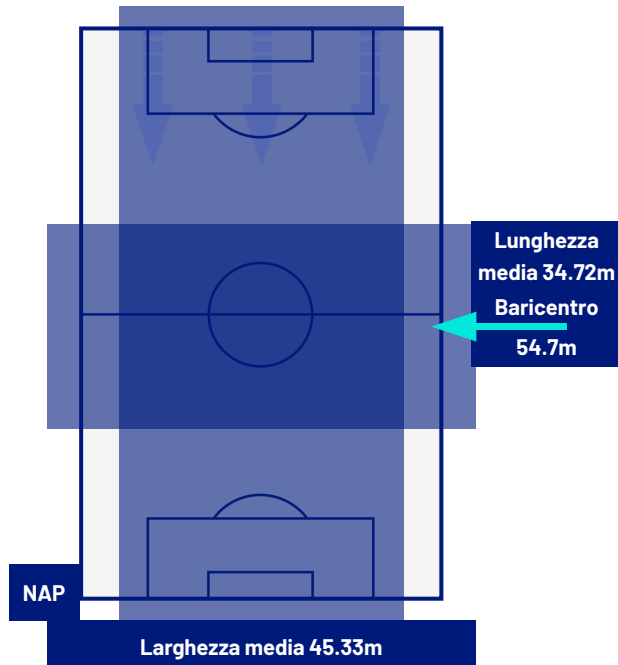

BARICENTRO 2° TEMPO