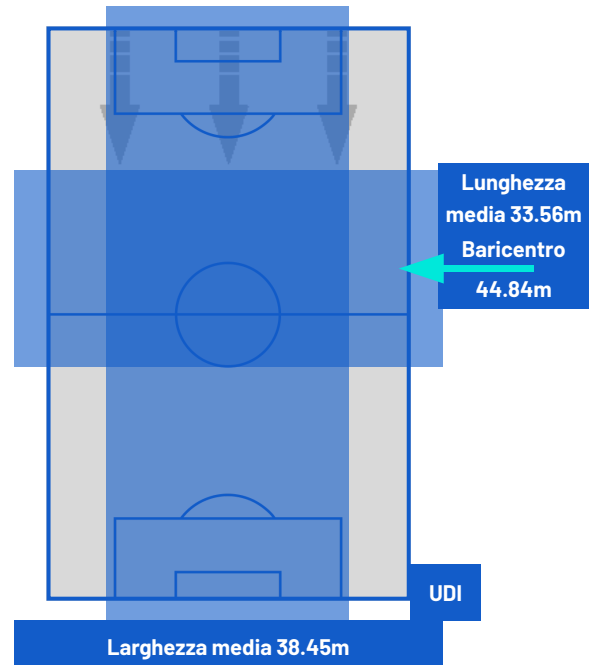

BARICENTRO 2° TEMPO