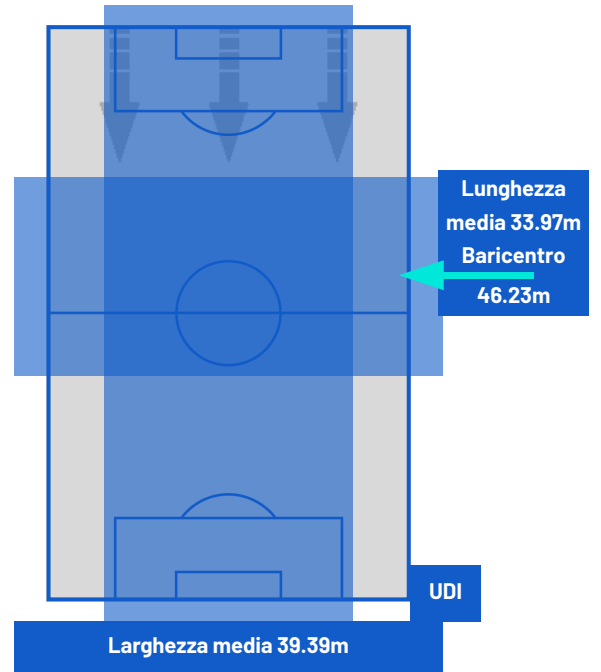

NAPOLI

1-0

UDINESE

BARICENTRO 1° TEMPO