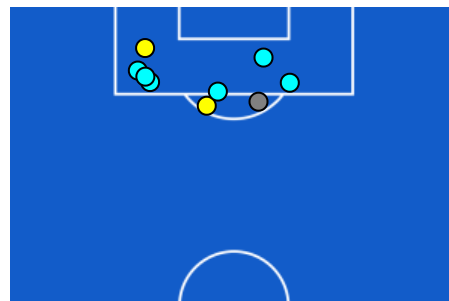

NAPOLI

1-0

UDINESE

ZONE DI TIRO

1	Gol	0
6	In porta	2
5	Fuori Porta	1
3	Respinto	6

CROSS IN GIOCO

1	Cross completati	4
11	Cross totali	14
9	Accuratezza (%)	29

920	Palloni giocati totali	550
295	DIFESA	216
408	CENTROCAMPO	232
217	ATTACCO	102