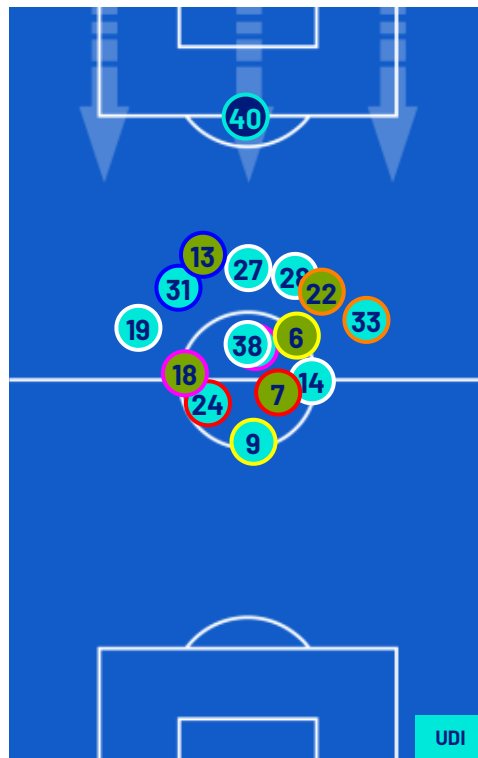

NAPOLI

1-0

UDINESE

POSIZIONI MEDIE

- Legenda:
- 1ª Sostituzione
 - 2ª Sostituzione
 - 3ª Sostituzione
 - 4ª Sostituzione
 - 5ª Sostituzione
 - Giocatore Entrato
 - Giocatore Entrato
 - Giocatore Entrato
 - Giocatore Entrato
 - Giocatore Entrato
 - Giocatore Uscito
 - Giocatore Uscito
 - Giocatore Uscito
 - Giocatore Uscito
 - Giocatore Uscito
 - Giocatore Entrato in sostituzione di
 - Giocatore Entrato in sostituzione di
 - Giocatore Entrato in sostituzione di
 - Giocatore Entrato in sostituzione di