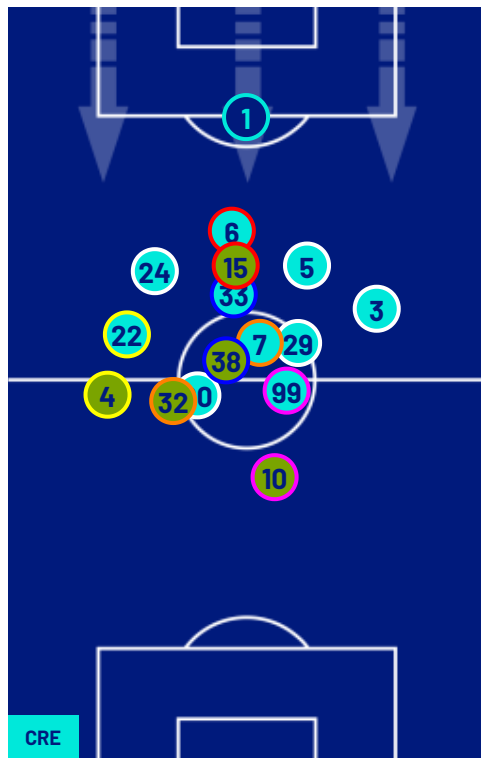

TOP Sprinter: Picco di velocità istantaneo, top 5 giocatori per squadra

CREMONESE

1-2

LAZIO

## POSIZIONI MEDIE

- Legenda:
- 1ª Sostituzione
  - Giocatore Entrato
  - Giocatore Uscito
  - 2ª Sostituzione
  - Giocatore Entrato
  - Giocatore Uscito
  - 3ª Sostituzione
  - Giocatore Entrato
  - Giocatore Uscito
  - 4ª Sostituzione
  - Giocatore Entrato
  - Giocatore Uscito
  - 5ª Sostituzione
  - Giocatore Entrato
  - Giocatore Uscito