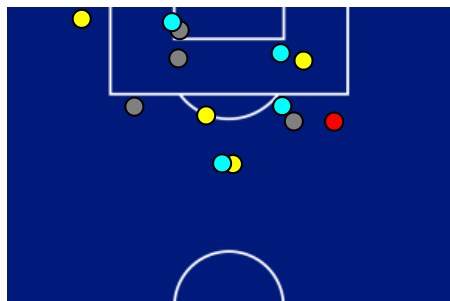

# MATCH REPORT

Cremona 04/05/2026 GIOVANNI ZINI 18:30

**CREMONESE**

**1-2**

**LAZIO**

## ZONE DI TIRO

1	Gol	2
5	In porta	3
4	Fuori Porta	4
4	Respinto	3