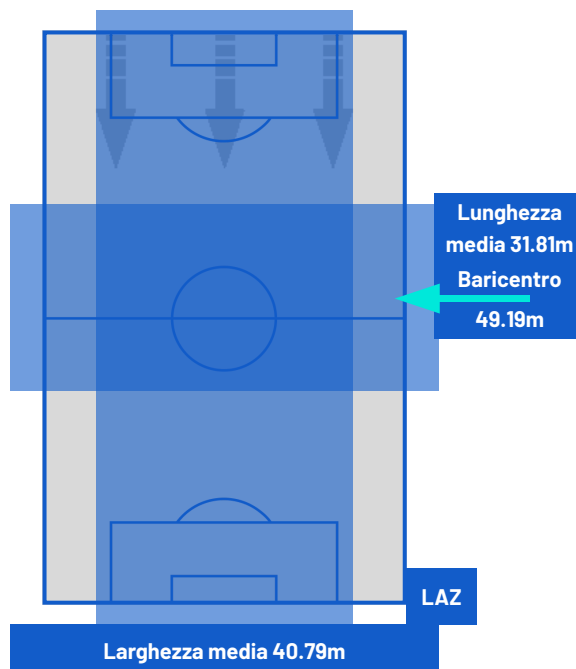

BARICENTRO 2° TEMPO