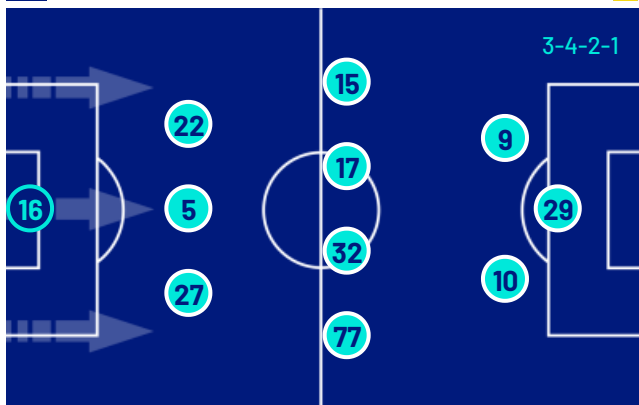

GENOA

0-2

UDINESE

FORMAZIONI

GENOA

16	BIJLOW (P)
27	MARCANDALLI
5	ØSTIGÅRD
22	VÁSQUEZ
77	ELLERTSSON
32	FRENDRUP
17	MALINOVSKYI
15	NORTON-CUFFY
10	MESSIAS
9	VITINHA
29	COLOMBO

A disposizione

1	LEALI (P)
39	SOMMARIVA (P)
3	MARTÍN
4	AMORIM
8	BALDANZI
13	ZÄTTERSTRÖM
14	ONANA
18	EKUBAN
20	SABELLI
21	EKHATOR
34	OTOA
73	MASINI