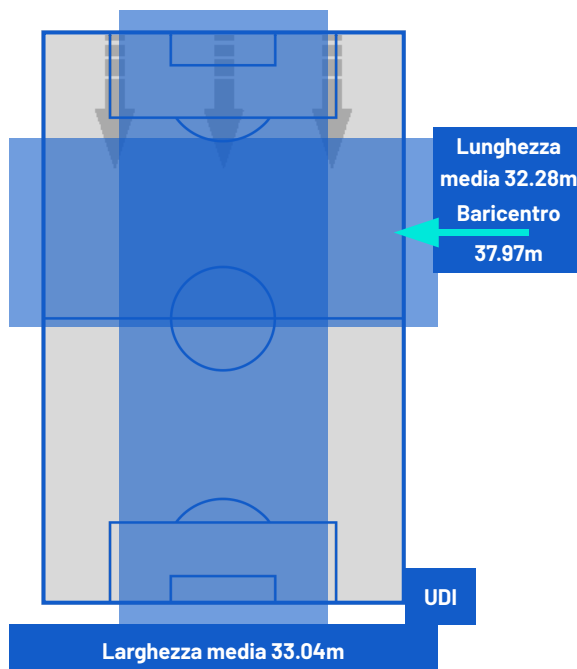

BARICENTRO 2° TEMPO