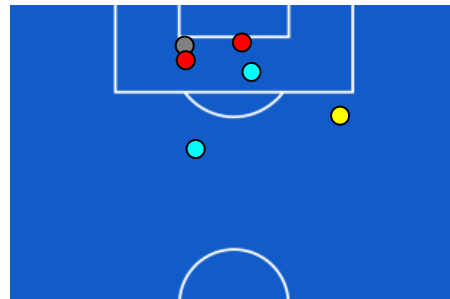

GENOA

0-2

UDINESE

ZONE DI TIRO

0	Gol	2
2	In porta	3
8	Fuori Porta	1
5	Respinto	2

CROSS IN GIOCO

7	Cross completati	2
38	Cross totali	8
18	Accuratezza (%)	25

695	Palloni giocati totali	538
164	DIFESA	265
335	CENTROCAMPO	209
196	ATTACCO	64