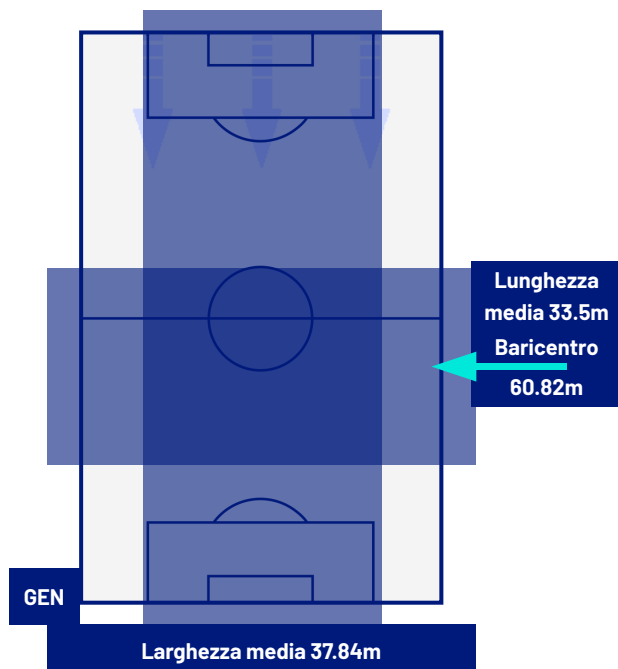

BARICENTRO 2° TEMPO