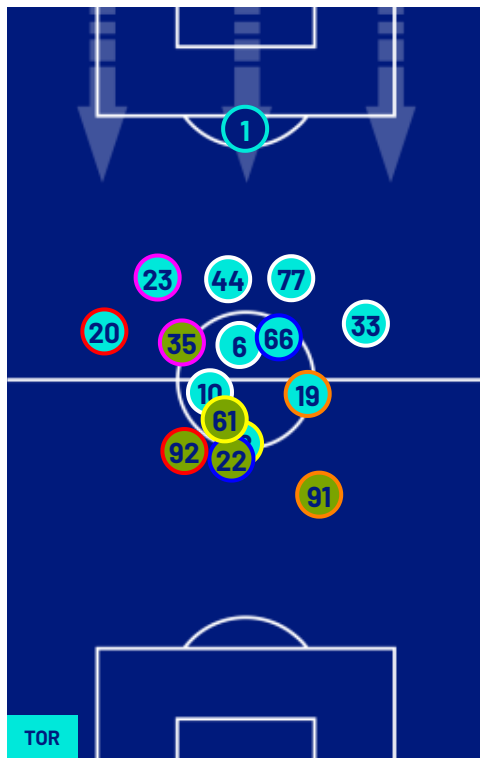

# MATCH REPORT

Torino 26/04/2026 OLIMPICO - GRANDE TORINO 18:00

**TORINO**

**2-2**

**INTER**

## POSIZIONI MEDIE

- Legenda:
- 1ª Sostituzione
  - Giocatore Entrato
  - Giocatore Uscito
  - 
  - 2ª Sostituzione
  - Giocatore Entrato
  - Giocatore Uscito
  - 
  - 3ª Sostituzione
  - Giocatore Entrato
  - Giocatore Uscito
  - 
  - 4ª Sostituzione
  - Giocatore Entrato
  - Giocatore Uscito
  - 
  - 5ª Sostituzione
  - Giocatore Entrato
  - Giocatore Uscito
  - 
  - 
  - Giocatore Entrato in sostituzione di
  - 
  - 
  - Giocatore Entrato in sostituzione di
  - 
  - 
  - Giocatore Entrato in sostituzione di
  - 
  - 
  - Giocatore Entrato in sostituzione di
  - 
  -