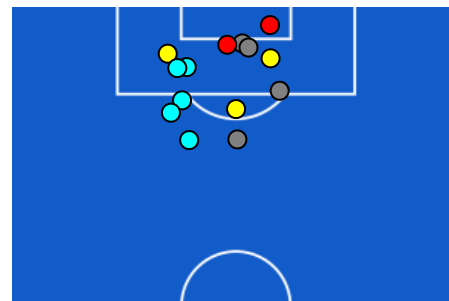

# MATCH REPORT

Torino 26/04/2026 OLIMPICO - GRANDE TORINO 18:00

**TORINO**

**2-2**

**INTER**

## ZONE DI TIRO

2	Gol	2
2	In porta	5
2	Fuori Porta	4
8	Respinto	5