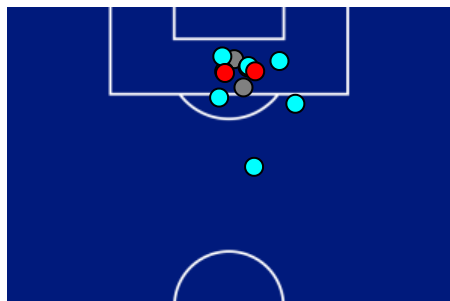

# MATCH REPORT

Torino 26/04/2026 OLIMPICO - GRANDE TORINO 18:00

**TORINO**

**2-2**

**INTER**

## ZONE DI TIRO

2	Gol	2
2	In porta	5
2	Fuori Porta	4
8	Respinto	5