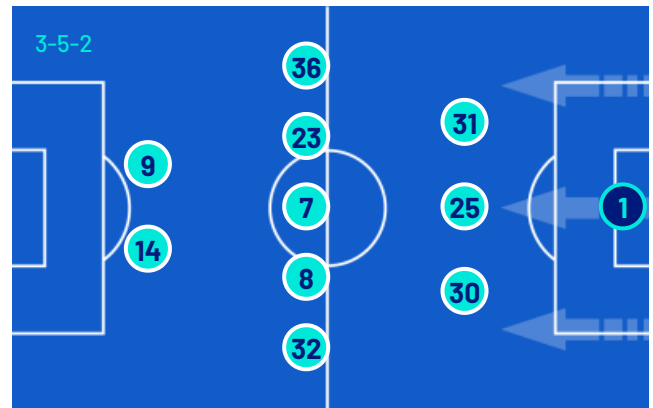

A disposizione

(P) DI GENNARO	12
(P) J. MARTÍNEZ	13
DUMFRIES	2
DE VRIJ	6
L. MARTÍNEZ	10
ACERBI	15
FRATTESI	16
DIOUF	17
ÇALHANOĞLU	20
MKHITARYAN	22
COCCHI	43
MOSCONI	48
P. ESPOSITO	94
BASTONI	95

Allenatore: **CRISTIAN EUGEN CHIVU**

Quarto ufficiale: **VALERIO CREZZINI**
V.A.R.: **PAOLO MAZZOLENI**
A.V.A.R.: **GIACOMO PAGANESSI**