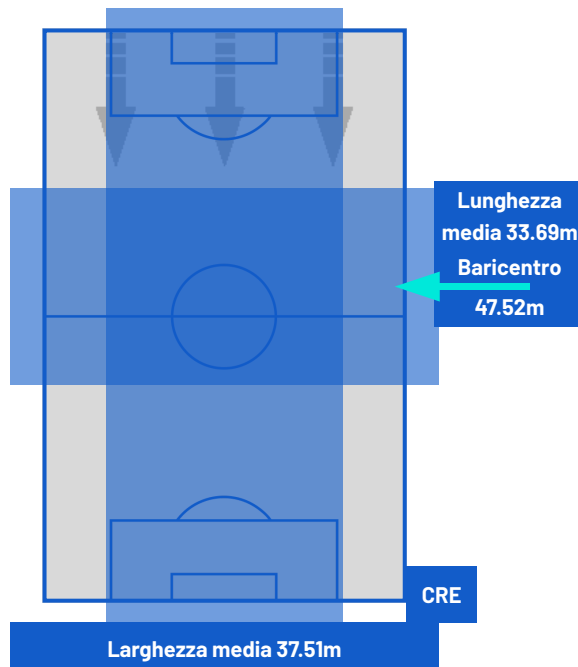

BARICENTRO 2° TEMPO