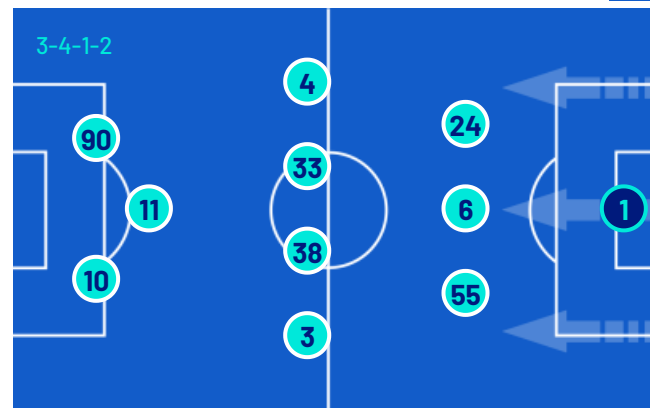

A disposizione	
(P)	SILVESTRI 16
(P)	NAVA 69
ZERBIN	7
VALOTI	8
MOUMBAGNA	14
SARMIENTO	19
F. VÁZQUEZ	20
FLORIANI M.	22
CECCHERINI	23
VANDEPUTTE	27
FAYE	30
LORDKIPANIDZE	48
SANABRIA	99

Allenatore: **MAURIZIO SARRI**

Allenatore: **DAVIDE NICOLA**

Arbitro: **LUCA PAIRETTO**
Assistente arbitrale: **PAOLO LAUDATO**
Assistente arbitrale: **MATTIA REGATTIERI**

Quarto ufficiale: **KEVIN BONACINA**
V.A.R.: **GIACOMO CAMPLONE**
A.V.A.R.: **GIANLUCA MANGANIELLO**