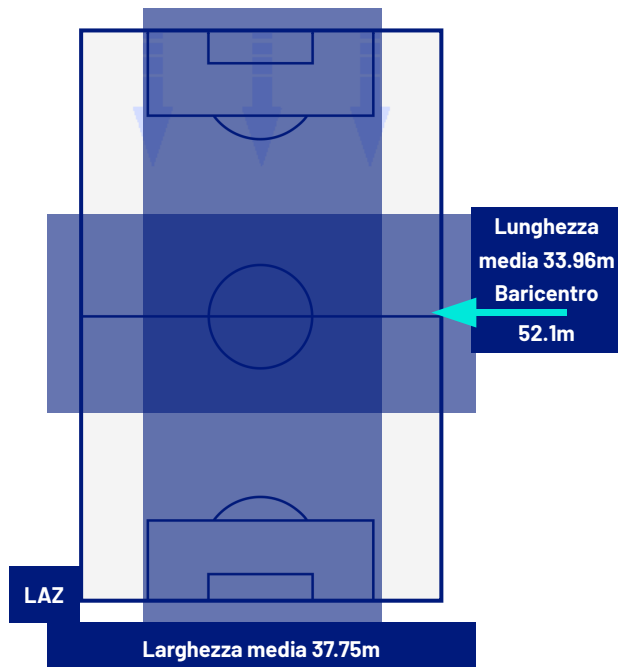

BARICENTRO 2° TEMPO