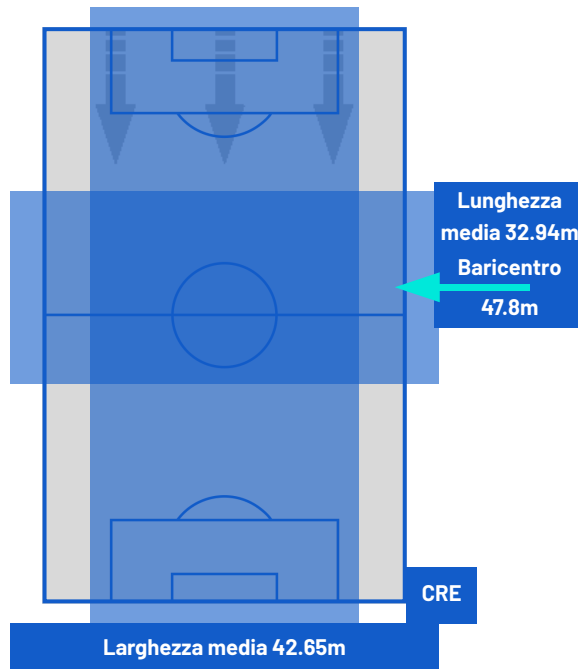

LAZIO

0-0

CREMONESE

BARICENTRO 1° TEMPO