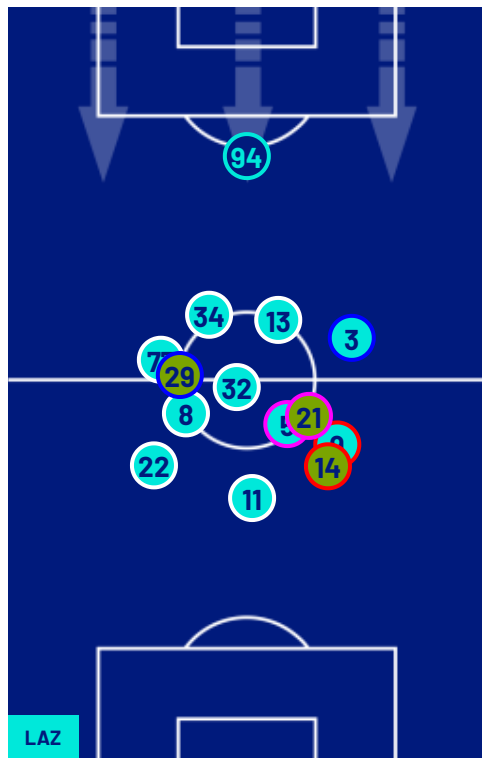

I dati fisici sono relativi alla rilevazione live e potranno differire da quelli certificati consegnati successivamente agli staff tecnici

Jog:	0-7 km/h	Run:	7.1-15 km/h	Sprint:	15.1+ km/h	Jog + Run + Sprint:	Distanza Totale Percorsa
TOP Sprinter: Picco di velocità istantaneo, top 5 giocatori per squadra							

LAZIO

0-0

CREMONESE

POSIZIONI MEDIE

- Legenda:
- 1ª Sostituzione
 - 2ª Sostituzione
 - 3ª Sostituzione
 - 4ª Sostituzione
 - 5ª Sostituzione
 - Giocatore Entrato
 - Giocatore Entrato
 - Giocatore Entrato
 - Giocatore Entrato
 - Giocatore Entrato
 - Giocatore Uscito
 - Giocatore Uscito
 - Giocatore Uscito
 - Giocatore Uscito
 - Giocatore Uscito
 - Giocatore Entrato in sostituzione di
 - Giocatore Entrato in sostituzione di
 - Giocatore Entrato in sostituzione di
 - Giocatore Entrato in sostituzione di