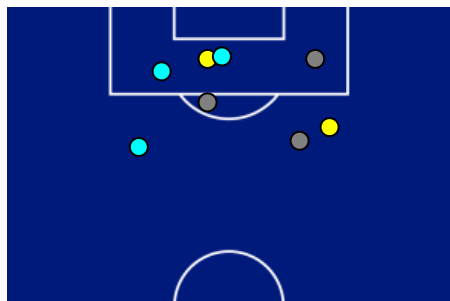

LAZIO

0-0

CREMONESE

POSIZIONI MEDIE

- Legenda:
- 1ª Sostituzione
 - 2ª Sostituzione
 - 3ª Sostituzione
 - 4ª Sostituzione
 - 5ª Sostituzione
 - Giocatore Entrato
 - Giocatore Entrato
 - Giocatore Entrato
 - Giocatore Entrato
 - Giocatore Entrato
 - Giocatore Uscito
 - Giocatore Uscito
 - Giocatore Uscito
 - Giocatore Uscito
 - Giocatore Uscito
 - Giocatore Entrato in sostituzione di
 - Giocatore Entrato in sostituzione di
 - Giocatore Entrato in sostituzione di
 - Giocatore Entrato in sostituzione di

LAZIO

0-0

CREMONESE

ZONE DI TIRO

0	Gol	0
2	In porta	2
3	Fuori Porta	4
3	Respinto	3

CROSS IN GIOCO

4	Cross completati	1
22	Cross totali	9
18	Accuratezza (%)	11

797	Palloni giocati totali	686
236	DIFESA	308
392	CENTROCAMPO	284
169	ATTACCO	94