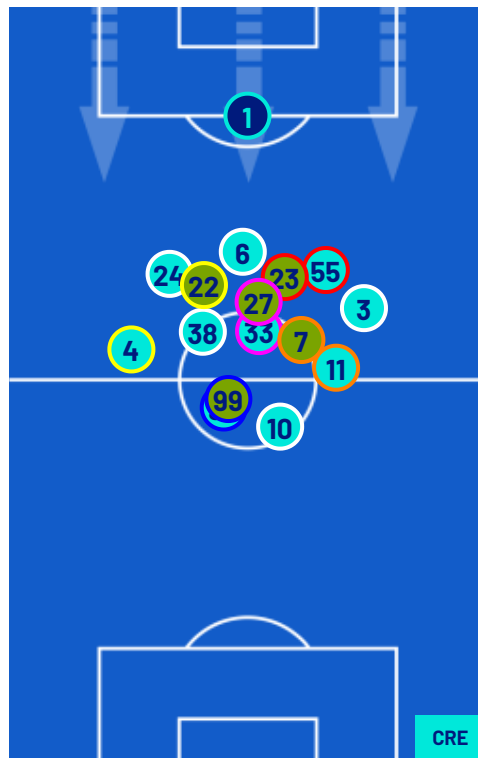

LAZIO

0-0

CREMONESE

POSIZIONI MEDIE

- Legenda:
- 1ª Sostituzione
 - 2ª Sostituzione
 - 3ª Sostituzione
 - 4ª Sostituzione
 - 5ª Sostituzione
 - Giocatore Entrato
 - Giocatore Entrato
 - Giocatore Entrato
 - Giocatore Entrato
 - Giocatore Entrato
 - Giocatore Uscito
 - Giocatore Uscito
 - Giocatore Uscito
 - Giocatore Uscito
 - Giocatore Uscito
 - Giocatore Entrato in sostituzione di
 - Giocatore Entrato in sostituzione di
 - Giocatore Entrato in sostituzione di
 - Giocatore Entrato in sostituzione di