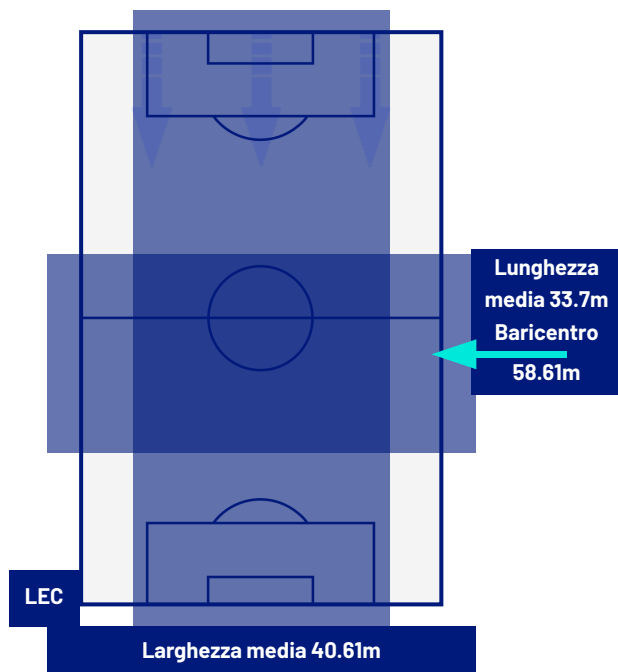

Giornata 33
SERIE A ENILIVE 2025-2026

MATCH REPORT

Lecce 20/04/2026 ETTORE GIARDINIERO - VIA DEL MARE 20:45

LECCE

1-1

FIorentina

BARICENTRO 1° TEMPO