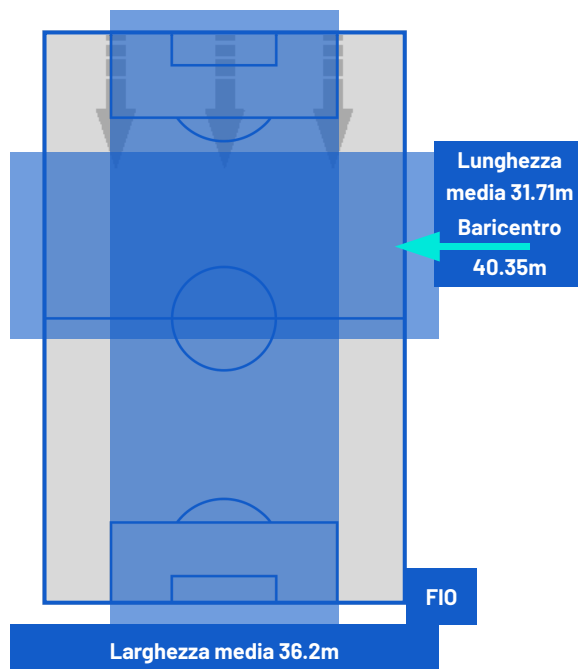

BARICENTRO 2° TEMPO