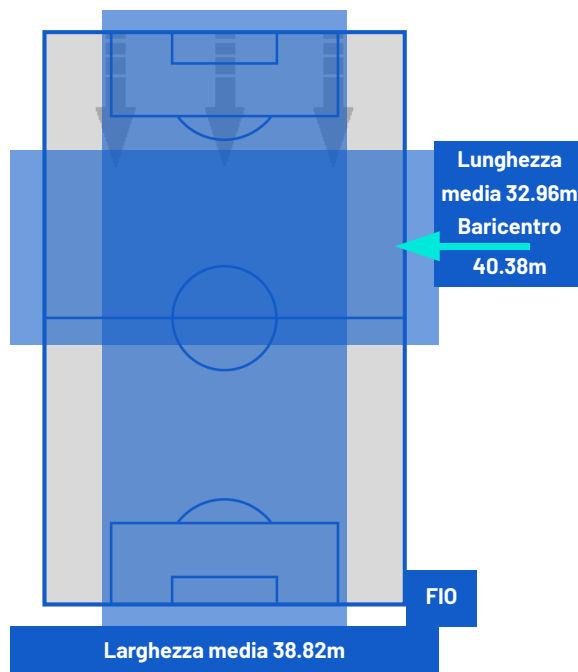

Giornata 33
SERIE A ENILIVE 2025-2026

MATCH REPORT

Lecce 20/04/2026 ETTORE GIARDINIERO - VIA DEL MARE 20:45

LECCE

1-1

FIorentina

BARICENTRO 1° TEMPO