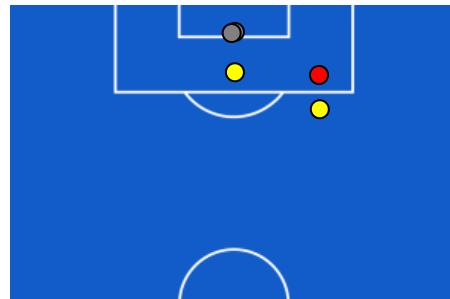

Giornata 33
SERIE A ENILIVE 2025-2026

MATCH REPORT

Lecce 20/04/2026 ETTORE GIARDINIERO - VIA DEL MARE 20:45

LECCE

1-1

FIorentina

ZONE DI TIRO

1	Gol	1
4	In porta	3
7	Fuori Porta	2
3	Respinto	0