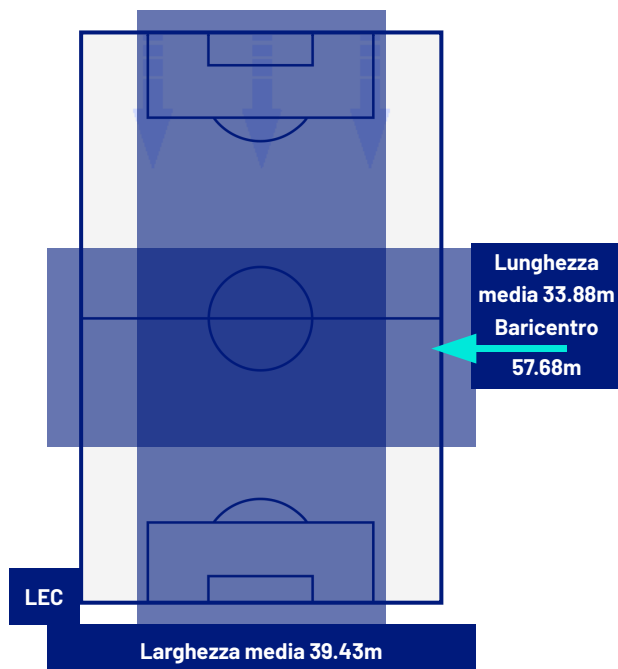

BARICENTRO 2° TEMPO