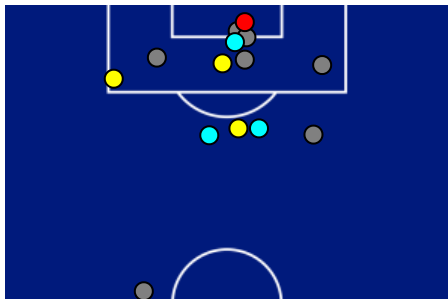

Giornata 33
SERIE A ENILIVE 2025-2026

MATCH REPORT

Lecce 20/04/2026 ETTORE GIARDINIERO - VIA DEL MARE 20:45

LECCE

1-1

FIorentina

ZONE DI TIRO

1	Gol	1
4	In porta	3
7	Fuori Porta	2
3	Respinto	0