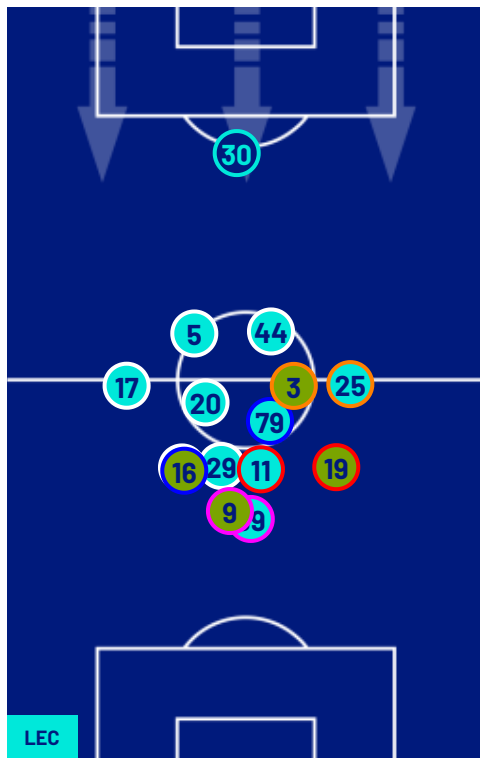

Giornata 33
SERIE A ENILIVE 2025-2026

MATCH REPORT

Lecce 20/04/2026 ETTORE GIARDINIERO - VIA DEL MARE 20:45

LECCE

1-1

FIORENTINA

POSIZIONI MEDIE

- Legenda:
- 1ª Sostituzione
 - Giocatore Entrato
 - Giocatore Uscito
 -
 - 2ª Sostituzione
 - Giocatore Entrato
 - Giocatore Uscito
 -
 - 3ª Sostituzione
 - Giocatore Entrato
 - Giocatore Uscito
 -
 - 4ª Sostituzione
 - Giocatore Entrato
 - Giocatore Uscito
 -
 - 5ª Sostituzione
 - Giocatore Entrato
 - Giocatore Uscito
 -
 -
 - Giocatore Entrato in sostituzione di
 -
 -
 - Giocatore Entrato in sostituzione di
 -
 -
 - Giocatore Entrato in sostituzione di
 -
 -
 - Giocatore Entrato in sostituzione di
 -
 -