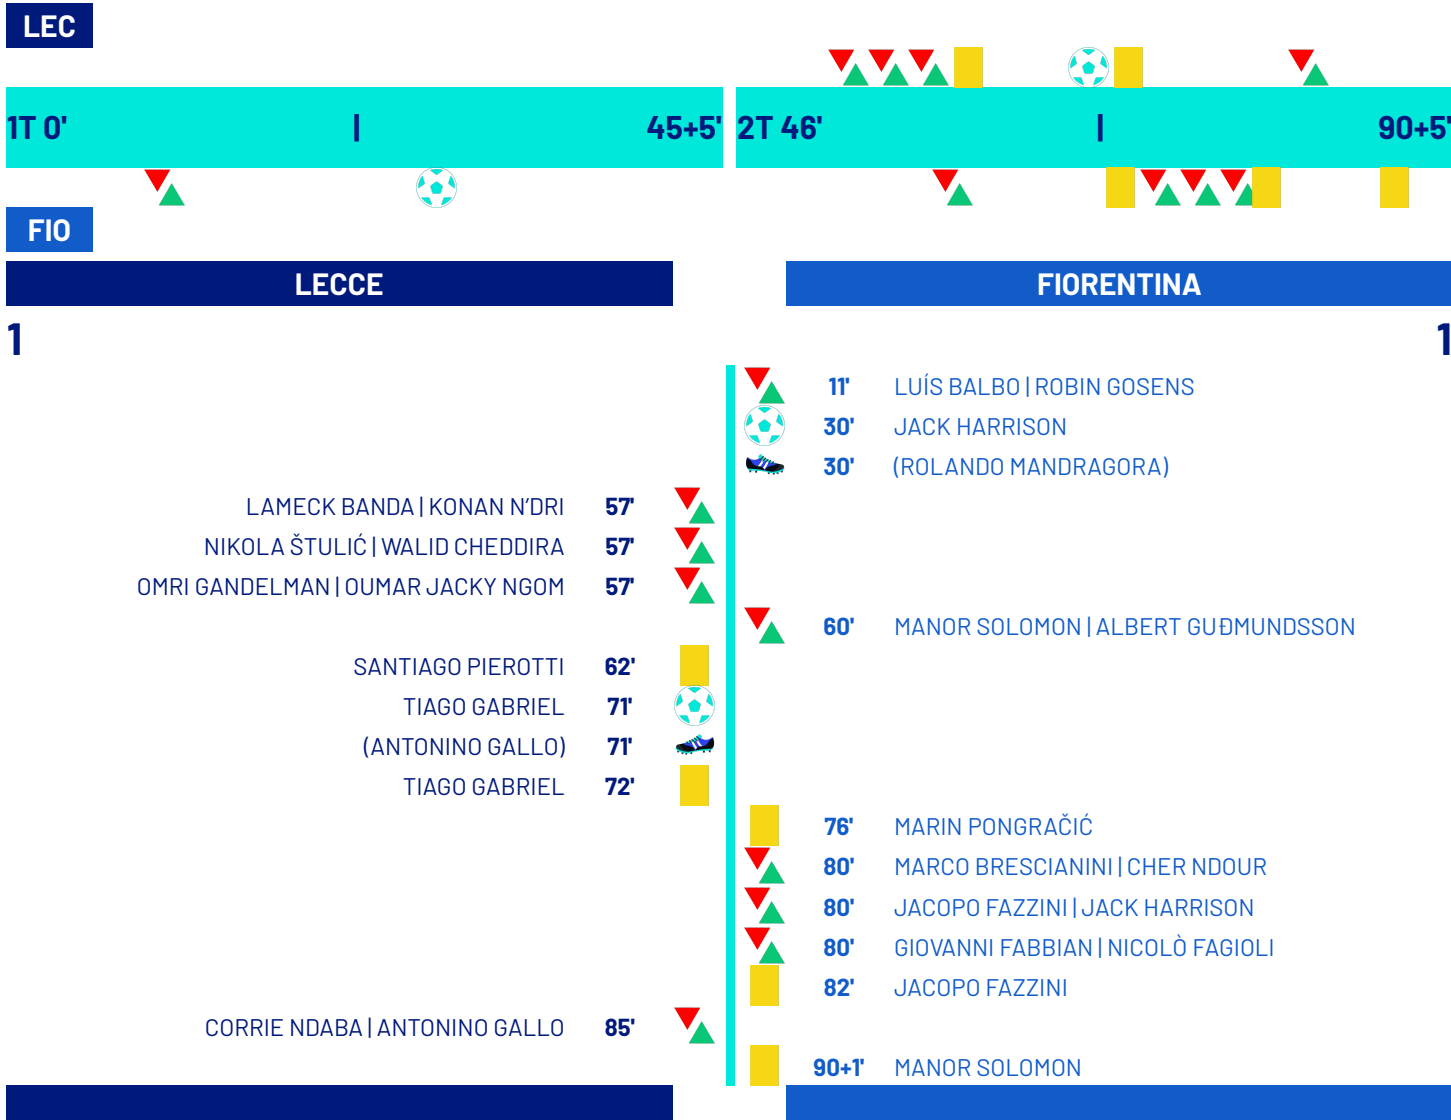

Quarto ufficiale: **MARIO PERRI**
V.A.R.: **DANIELE DOVERI**
A.V.A.R.: **GIACOMO CAMPLONE**

Giornata 33
SERIE A ENILIVE 2025-2026

MATCH REPORT

Lecce 20/04/2026 ETTORE GIARDINIERO - VIA DEL MARE 20:45

LECCE

1-1

FIorentina

CRONOLOGIA

Legenda:

- Gol
- Autogol
- Rigore
- Assist
- Ammonizioni
- Sostituzione
- Espulsione
- Doppia ammonizione

Giornata 33
SERIE A ENILIVE 2025-2026

MATCH REPORT

Lecce 20/04/2026 ETTORE GIARDINIERO - VIA DEL MARE 20:45