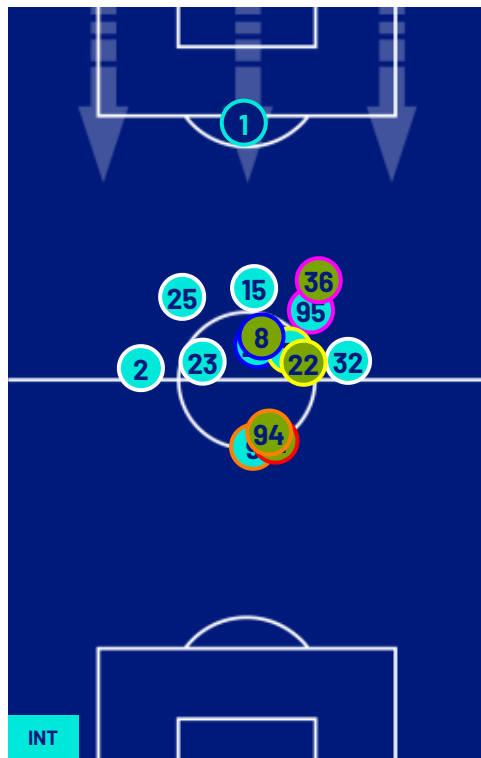

INTER

5-2

ROMA

POSIZIONI MEDIE

- Legenda:
- 1ª Sostituzione
 - 2ª Sostituzione
 - 3ª Sostituzione
 - 4ª Sostituzione
 - 5ª Sostituzione
 - Giocatore Entrato
 - Giocatore Entrato
 - Giocatore Entrato
 - Giocatore Entrato
 - Giocatore Entrato
 - Giocatore Uscito
 - Giocatore Uscito
 - Giocatore Uscito
 - Giocatore Uscito
 - Giocatore Uscito
 - Giocatore Entrato in sostituzione di
 - Giocatore Entrato in sostituzione di
 - Giocatore Entrato in sostituzione di
 - Giocatore Entrato in sostituzione di