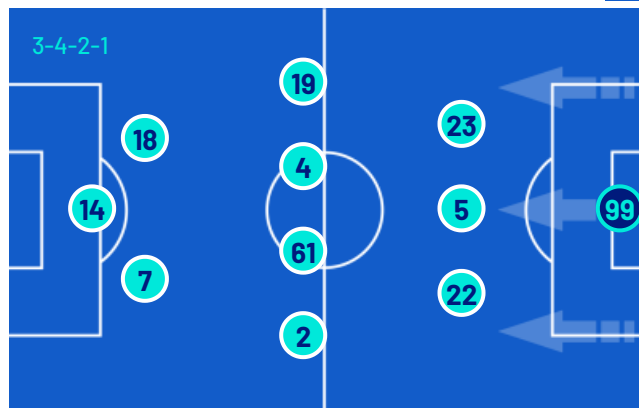

A disposizione	
(P) DE MARZI	70
(P) GOLLINI	95
ANGELIÑO	3
EL AYNAOUI	8
TSIMIKAS	12
VENTURINO	20
ZIÓŁKOWSKI	24
VAZ	78
GHILARDI	87
EL SHAARAWY	92
ZARAGOZA	97

Allenatore: **GIAN PIERO GASPERINI**

Quarto ufficiale: **ANDREA COLOMBO**
V.A.R.: **ALEANDRO DI PAOLO**
A.V.A.R.: **GIANLUCA AURELIANO**