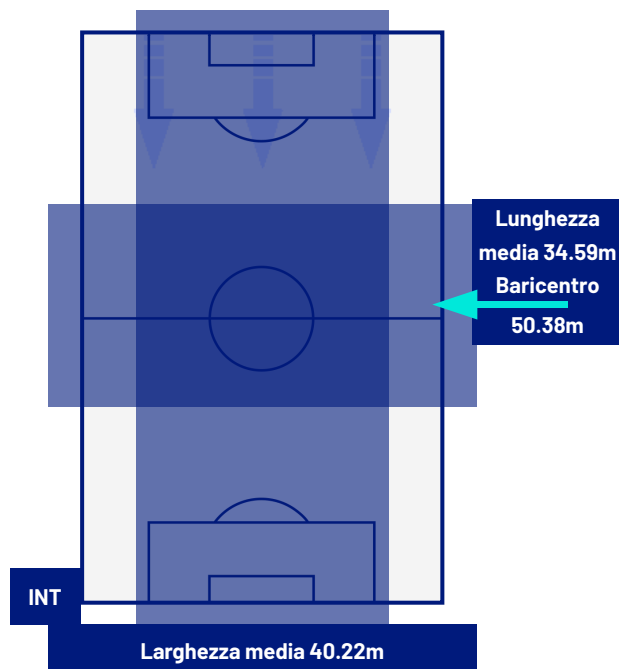

BARICENTRO 2° TEMPO