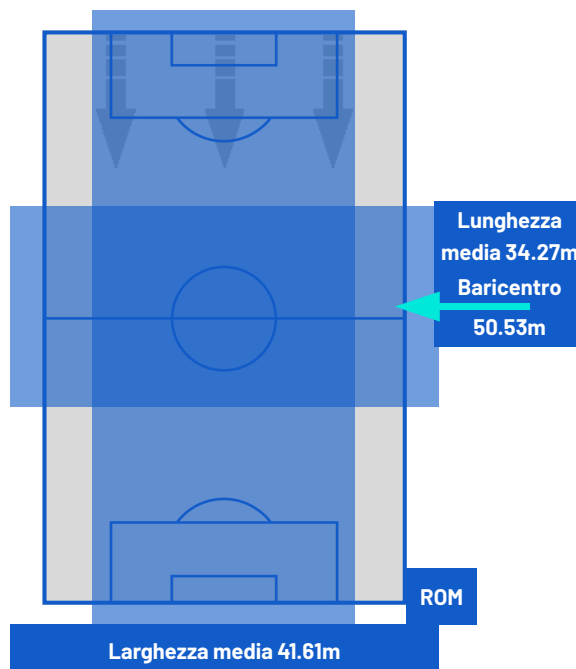

INTER

5-2

ROMA

POSIZIONI MEDIE

- Legenda:
- 1ª Sostituzione
 - 2ª Sostituzione
 - 3ª Sostituzione
 - 4ª Sostituzione
 - 5ª Sostituzione
 - Giocatore Entrato
 - Giocatore Entrato
 - Giocatore Entrato
 - Giocatore Entrato
 - Giocatore Entrato
 - Giocatore Uscito
 - Giocatore Uscito
 - Giocatore Uscito
 - Giocatore Uscito
 - Giocatore Uscito
 - Giocatore Entrato in sostituzione di
 - Giocatore Entrato in sostituzione di
 - Giocatore Entrato in sostituzione di
 - Giocatore Entrato in sostituzione di

INTER

5-2

ROMA

BARICENTRO 1° TEMPO

BARICENTRO 2° TEMPO

Giornata 31
SERIE A ENILIVE 2025-2026

MATCH REPORT

Milano 05/04/2026 GIUSEPPE MEAZZA 20:45

INTER

5-2

ROMA

ZONE DI TIRO

5	Gol	2
9	In porta	3
4	Fuori Porta	5
4	Respinto	1

CROSS IN GIOCO

5	Cross completati	7
22	Cross totali	20
23	Accuratezza (%)	35

767	Palloni giocati totali	647
327	DIFESA	177
249	CENTROCAMPO	283
191	ATTACCO	187