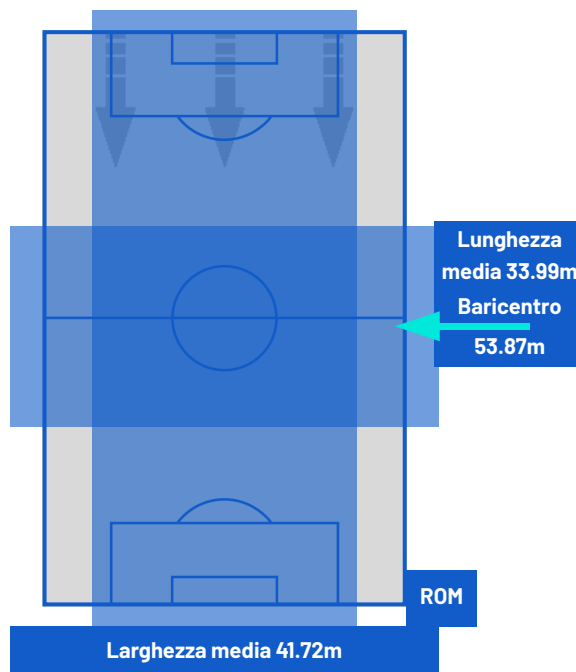

INTER

5-2

ROMA

BARICENTRO 1° TEMPO