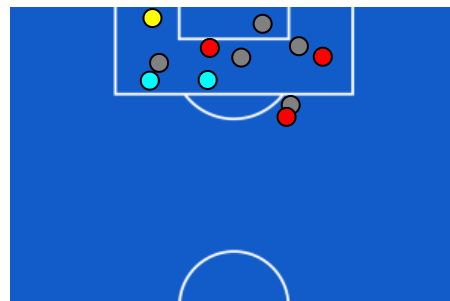

BOLOGNA

3-3

INTER

ZONE DI TIRO

3	Gol	3
3	In porta	4
4	Fuori Porta	4
2	Respinto	2

CROSS IN GIOCO

1	Cross completati	3
9	Cross totali	12
11	Accuratezza (%)	25

589	Palloni giocati totali	671
237	DIFESA	313
234	CENTROCAMPO	248
118	ATTACCO	110