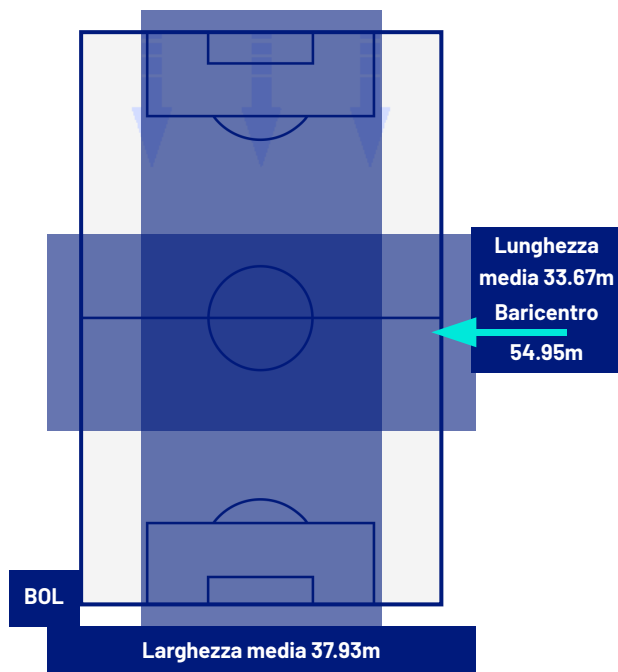

BOLOGNA

3-3

INTER

BARICENTRO 1° TEMPO