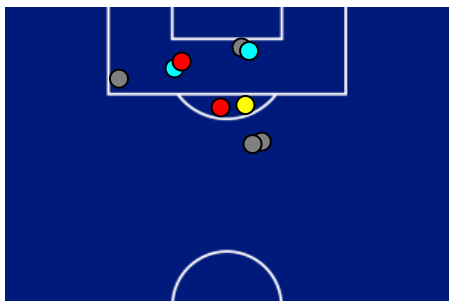

Giornata 38
SERIE A ENILIVE 2025-2026

MATCH REPORT

Bologna 23/05/2026 RENATO DALL'ARA 18:00

BOLOGNA

3-3

INTER

ZONE DI TIRO

3	Gol	3
3	In porta	4
4	Fuori Porta	4
2	Respinto	2