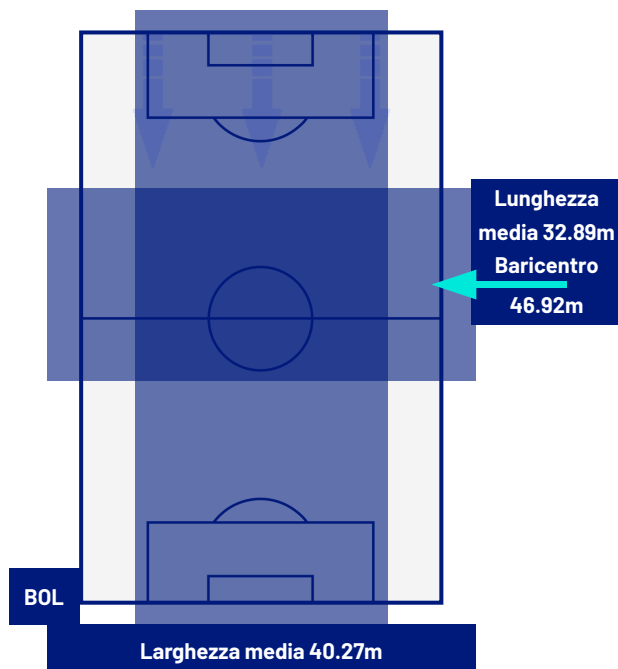

BARICENTRO 2° TEMPO