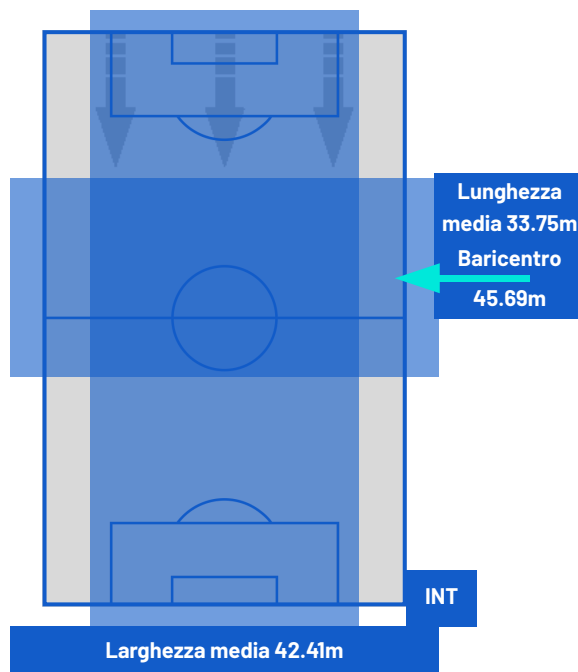

BOLOGNA

3-3

INTER

BARICENTRO 1° TEMPO