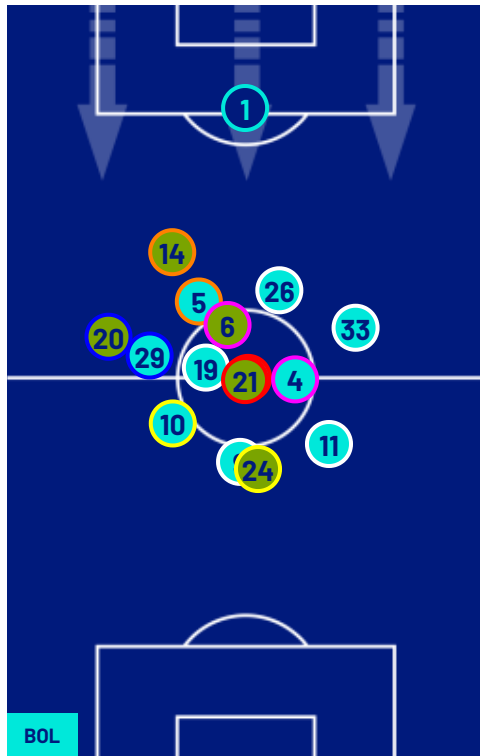

BOLOGNA

3-3

INTER

POSIZIONI MEDIE

- Legenda:
- 1ª Sostituzione
 - Giocatore Entrato
 - Giocatore Uscito
 -
 - 2ª Sostituzione
 - Giocatore Entrato
 - Giocatore Uscito
 - Giocatore Entrato in sostituzione di
 -
 - 3ª Sostituzione
 - Giocatore Entrato
 - Giocatore Uscito
 - Giocatore Entrato in sostituzione di
 -
 - 4ª Sostituzione
 - Giocatore Entrato
 - Giocatore Uscito
 - Giocatore Entrato in sostituzione di
 -
 - 5ª Sostituzione
 - Giocatore Entrato
 - Giocatore Uscito
 - Giocatore Entrato in sostituzione di
 -