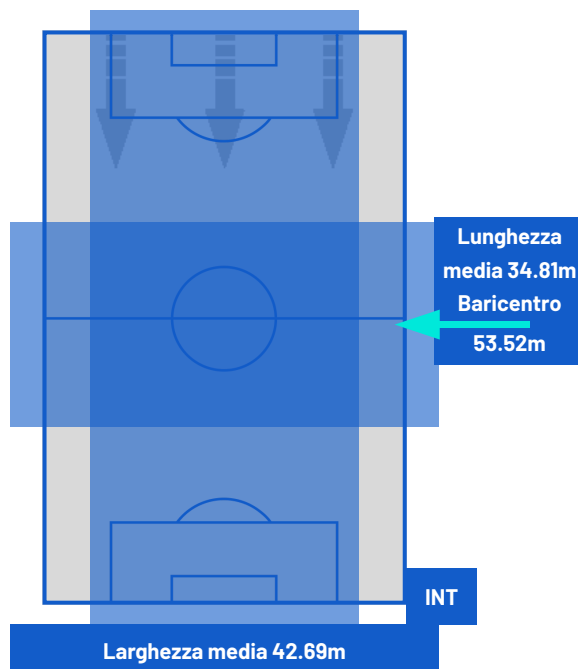

BARICENTRO 2° TEMPO