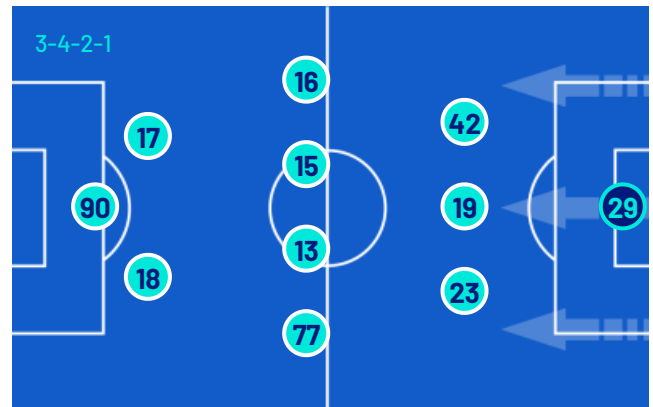

Bench	
(GK)	PARDEL 50
(GK)	SPORTIELLO 57
	KOSSOUNOU 3
	BAKKER 5
	MUSAH 6
	PAŠALIĆ 8
	SCAMACCA 9
	SAMARDŽIĆ 10
	OBRIĆ 40
	BERNASCONI 47
	ZALEWSKI 59
	AHANOR 69

Head Coach: **RAFFAELE PALLADINO**

Fourth official: **JUAN LUCA SACCHI**
V.A.R.: **MARCO GUIDA**
A.V.A.R.: **SIMONE SOZZA**