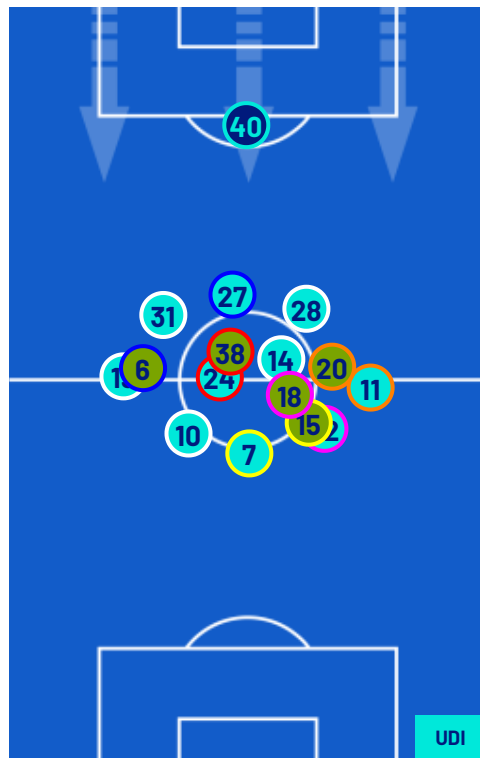

Giornata 34
SERIE A ENILIVE 2025-2026

MATCH REPORT

Roma 27/04/2026 OLIMPICO 20:45

LAZIO

3-3

UDINESE

POSIZIONI MEDIE

- Legenda:
- 1ª Sostituzione
 - Giocatore Entrato
 - Giocatore Uscito
 -
 - 2ª Sostituzione
 - Giocatore Entrato
 - Giocatore Uscito
 - Giocatore Entrato in sostituzione di
 - 3ª Sostituzione
 - Giocatore Entrato
 - Giocatore Uscito
 - Giocatore Entrato in sostituzione di
 - 4ª Sostituzione
 - Giocatore Entrato
 - Giocatore Uscito
 - Giocatore Entrato in sostituzione di
 - 5ª Sostituzione
 - Giocatore Entrato
 - Giocatore Uscito
 - Giocatore Entrato in sostituzione di

LAZIO

3-3

UDINESE

ZONE DI TIRO

3	Gol	3
5	In porta	7
4	Fuori Porta	8
2	Respinto	3

CROSS IN GIOCO

6	Cross completati	8
9	Cross totali	22
33	Accuratezza (%)	36

695	Palloni giocati totali	744
234	DIFESA	250
341	CENTROCAMPO	360
120	ATTACCO	134