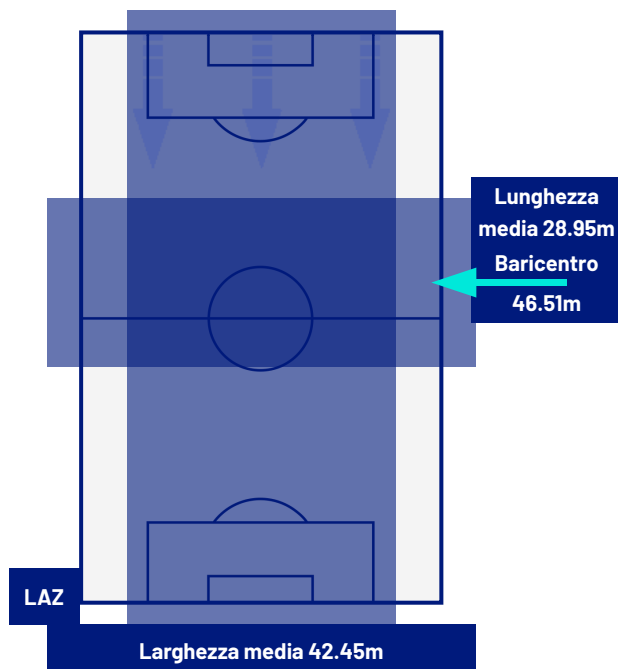

BARICENTRO 2° TEMPO