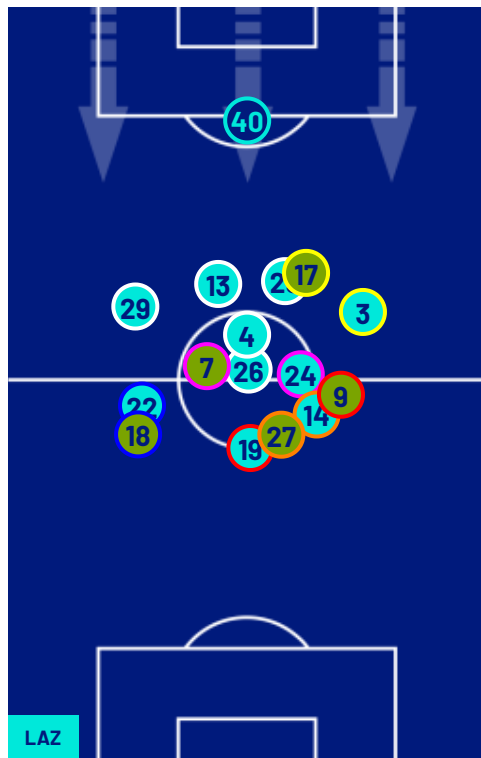

Giornata 34
SERIE A ENILIVE 2025-2026

MATCH REPORT

Roma 27/04/2026 OLIMPICO 20:45

LAZIO

3-3

UDINESE

POSIZIONI MEDIE

- Legenda:
- 1ª Sostituzione
 - Giocatore Entrato
 - Giocatore Uscito
 -
 - 2ª Sostituzione
 - Giocatore Entrato
 - Giocatore Uscito
 - Giocatore Entrato in sostituzione di
 - 3ª Sostituzione
 - Giocatore Entrato
 - Giocatore Uscito
 - Giocatore Entrato in sostituzione di
 - 4ª Sostituzione
 - Giocatore Entrato
 - Giocatore Uscito
 - Giocatore Entrato in sostituzione di
 - 5ª Sostituzione
 - Giocatore Entrato
 - Giocatore Uscito
 - Giocatore Entrato in sostituzione di

LAZIO

3-3

UDINESE

ZONE DI TIRO

3	Gol	3
5	In porta	7
4	Fuori Porta	8
2	Respinto	3

CROSS IN GIOCO

6	Cross completati	8
9	Cross totali	22
33	Accuratezza (%)	36

695	Palloni giocati totali	744
234	DIFESA	250
341	CENTROCAMPO	360
120	ATTACCO	134