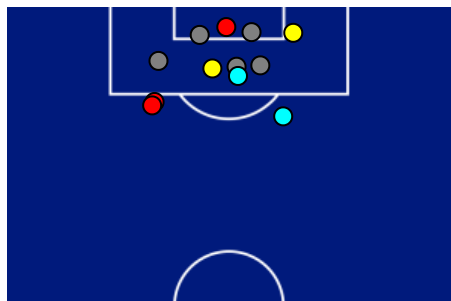

LAZIO

3-3

UDINESE

BARICENTRO 1° TEMPO

BARICENTRO 2° TEMPO

Giornata 34
SERIE A ENILIVE 2025-2026

MATCH REPORT

Roma 27/04/2026 OLIMPICO 20:45

LAZIO

3-3

UDINESE

ZONE DI TIRO

3	Gol	3
5	In porta	7
4	Fuori Porta	8
2	Respinto	3

CROSS IN GIOCO

6	Cross completati	8
9	Cross totali	22
33	Accuratezza (%)	36

695	Palloni giocati totali	744
234	DIFESA	250
341	CENTROCAMPO	360
120	ATTACCO	134