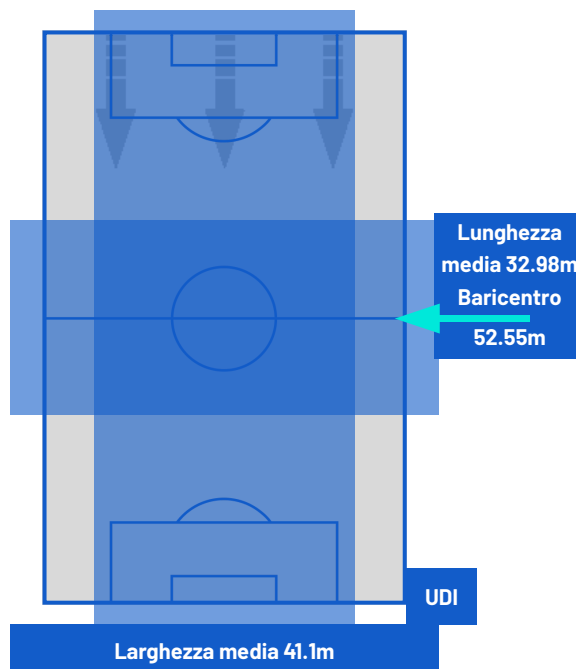

BARICENTRO 2° TEMPO