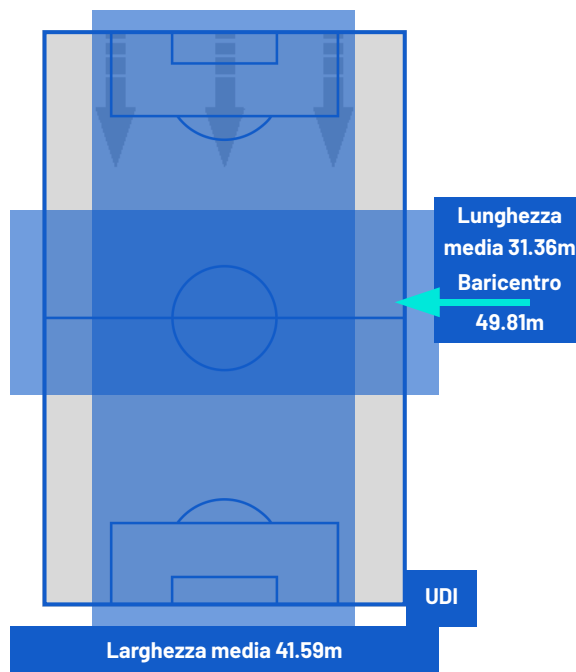

LAZIO

3-3

UDINESE

BARICENTRO 1° TEMPO