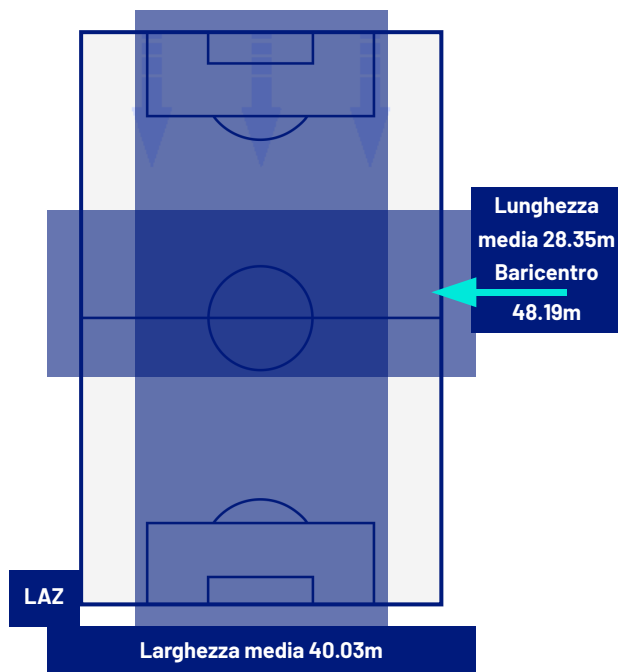

LAZIO

3-3

UDINESE

BARICENTRO 1° TEMPO