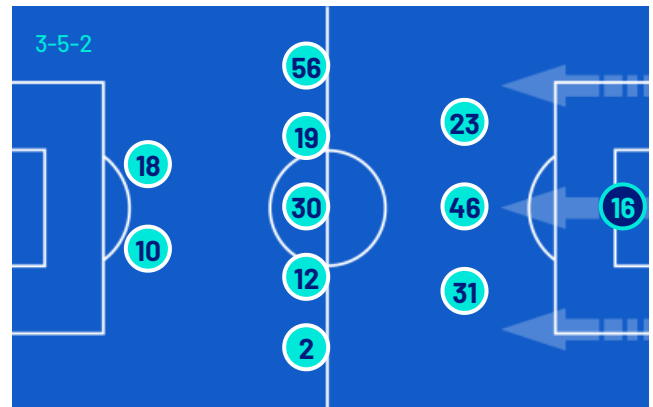

Bench

	(GK) P. TERRACCIANO	1
	(GK) PITTARELLA	37
■	RICCI	4
	DE WINTER	5
	GIMÉNEZ	7
■	LOFTUS-CHEEK	8
	FÜLLKRUG	9
	PULISIC	11
	ATHEKAME	24
	BARTESAGHI	33

Head Coach: **MASSIMILIANO ALLEGRI**

Referee: **FABIO MARESCA**
Assistant referee: **GIORGIO PERETTI**
Assistant referee: **FILIPPO BERCIGLI**

Fourth official: **LIVIO MARINELLI**
V.A.R.: **PAOLO MAZZOLENI**
A.V.A.R.: **GIACOMO PAGANESSI**