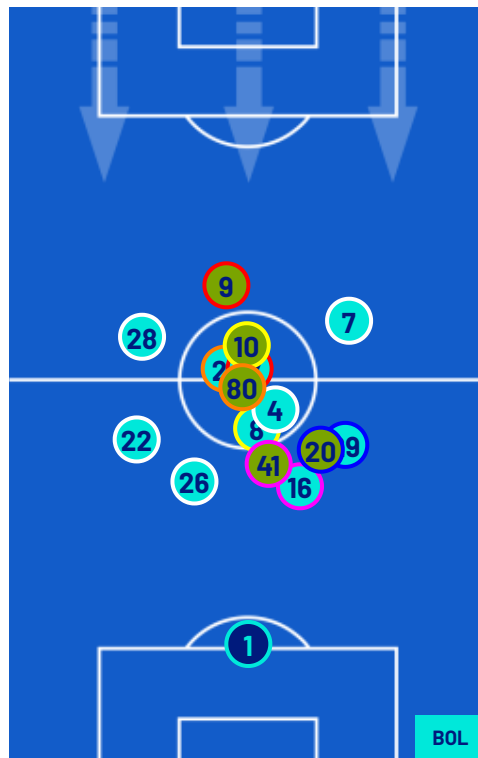

TOP Sprinter: Picco di velocità istantaneo, top 5 giocatori per squadra

Giornata 1
SERIE A ENILIVE 2025-2026

MATCH REPORT

Roma 23/08/2025 OLIMPICO 20:45

ROMA

1-0

BOLOGNA

POSIZIONI MEDIE

- Legenda:
- 1^ Sostituzione
 - 2^ Sostituzione
 - 3^ Sostituzione
 - 4^ Sostituzione
 - 5^ Sostituzione
 - Giocatore Entrato
 - Giocatore Entrato
 - Giocatore Entrato
 - Giocatore Entrato
 - Giocatore Entrato
 - Giocatore Uscito
 - Giocatore Uscito
 - Giocatore Uscito
 - Giocatore Uscito
 - Giocatore Uscito
 - Giocatore Entrato in sostituzione di
 - Giocatore Entrato in sostituzione di
 - Giocatore Entrato in sostituzione di
 - Giocatore Entrato in sostituzione di