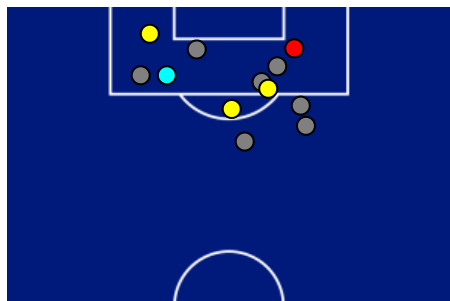

- Legenda:
- 1^ Sostituzione
 - 2^ Sostituzione
 - 3^ Sostituzione
 - 4^ Sostituzione
 - 5^ Sostituzione
 - Giocatore Entrato
 - Giocatore Entrato
 - Giocatore Entrato
 - Giocatore Entrato
 - Giocatore Entrato
 - Giocatore Uscito
 - Giocatore Uscito
 - Giocatore Uscito
 - Giocatore Uscito
 - Giocatore Uscito
 - Giocatore Entrato in sostituzione di
 - Giocatore Entrato in sostituzione di
 - Giocatore Entrato in sostituzione di
 - Giocatore Entrato in sostituzione di

Giornata 1
SERIE A ENILIVE 2025-2026

MATCH REPORT

Roma 23/08/2025 OLIMPICO 20:45

ROMA

1-0

BOLOGNA

ZONE DI TIRO

1	Gol	0
4	In porta	1
6	Fuori Porta	5
1	Respinto	2