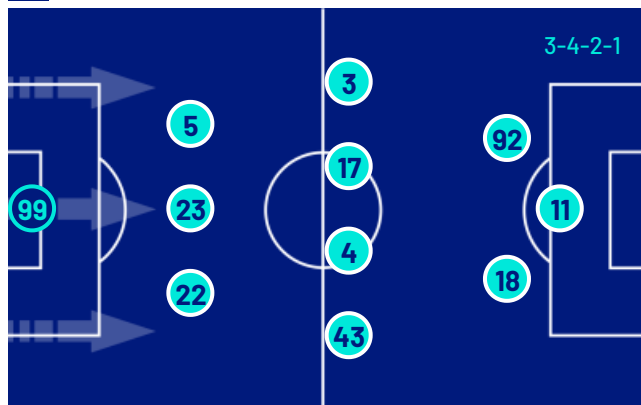

ROMA

1-0

BOLOGNA

FORMAZIONI

ROMA

99	SVILAR (P)
22	HERMOSO
23	MANCINI
5	NDICKA
43	WESLEY
4	CRISTANTE
17	M. KONÉ
3	ANGELIÑO
18	SOULÉ
92	EL SHAARAWY
11	E. FERGUSON

A disposizione

32	VÁSQUEZ (P)
91	ŽELEZNY (P)
2	RENSCH
8	EL AYNAOUI
9	DOVBYK
21	DYBALA
35	BALDANZI
61	PISILLI
87	GHILARDI