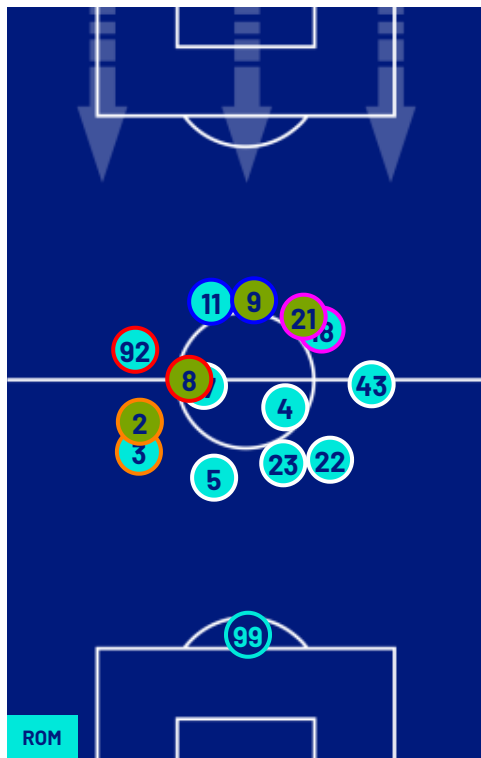

TOP Sprinter: Picco di velocità istantaneo, top 5 giocatori per squadra

Giornata 1
SERIE A ENILIVE 2025-2026

MATCH REPORT

Roma 23/08/2025 OLIMPICO 20:45

ROMA

1-0

BOLOGNA

POSIZIONI MEDIE

- Legenda:
- 1^ Sostituzione
 - 2^ Sostituzione
 - 3^ Sostituzione
 - 4^ Sostituzione
 - 5^ Sostituzione
 - Giocatore Entrato
 - Giocatore Entrato
 - Giocatore Entrato
 - Giocatore Entrato
 - Giocatore Entrato
 - Giocatore Uscito
 - Giocatore Uscito
 - Giocatore Uscito
 - Giocatore Uscito
 - Giocatore Uscito
 - Giocatore Entrato in sostituzione di
 - Giocatore Entrato in sostituzione di
 - Giocatore Entrato in sostituzione di
 - Giocatore Entrato in sostituzione di