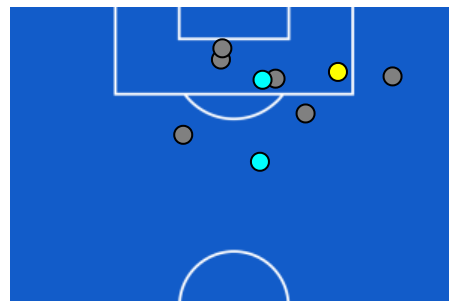

- Legenda:
- 1^ Sostituzione
 - 2^ Sostituzione
 - 3^ Sostituzione
 - 4^ Sostituzione
 - 5^ Sostituzione
 - Giocatore Entrato
 - Giocatore Entrato
 - Giocatore Entrato
 - Giocatore Entrato
 - Giocatore Entrato
 - Giocatore Uscito
 - Giocatore Uscito
 - Giocatore Uscito
 - Giocatore Uscito
 - Giocatore Uscito
 - Giocatore Entrato in sostituzione di
 - Giocatore Entrato in sostituzione di
 - Giocatore Entrato in sostituzione di
 - Giocatore Entrato in sostituzione di

Giornata 1
SERIE A ENILIVE 2025-2026

MATCH REPORT

Roma 23/08/2025 OLIMPICO 20:45

ROMA

1-0

BOLOGNA

ZONE DI TIRO

1	Gol	0
4	In porta	1
6	Fuori Porta	5
1	Respinto	2