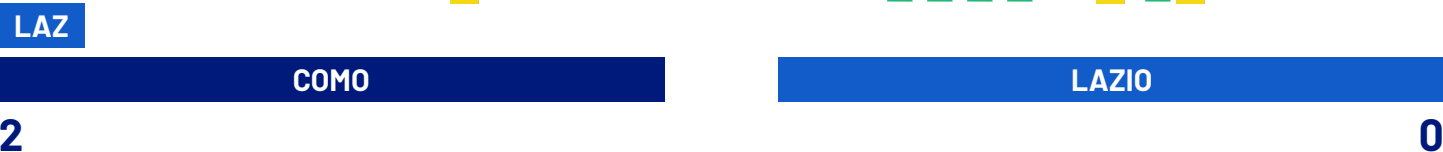

Giornata 1
SERIE A ENILIVE 2025-2026

MATCH REPORT

Como 24/08/2025 GIUSEPPE SINIGAGLIA 18:30

COMO

2-0

LAZIO

CRONOLOGIA

2