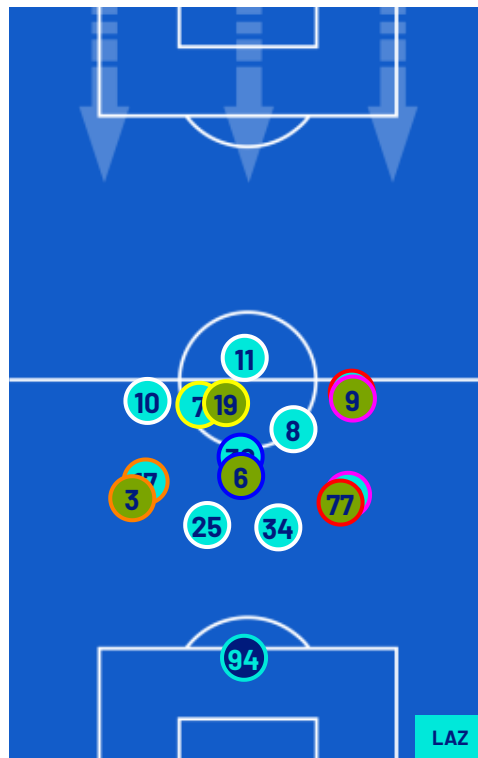

Giornata 1
SERIE A ENILIVE 2025-2026

MATCH REPORT

Como 24/08/2025 GIUSEPPE SINIGAGLIA 18:30

COMO

2-0

LAZIO

POSIZIONI MEDIE

- Legenda:
- 1^ Sostituzione
 - 2^ Sostituzione
 - 3^ Sostituzione
 - 4^ Sostituzione
 - 5^ Sostituzione
 - Giocatore Entrato
 - Giocatore Entrato
 - Giocatore Entrato
 - Giocatore Entrato
 - Giocatore Entrato
 - Giocatore Uscito
 - Giocatore Uscito
 - Giocatore Uscito
 - Giocatore Uscito
 - Giocatore Uscito