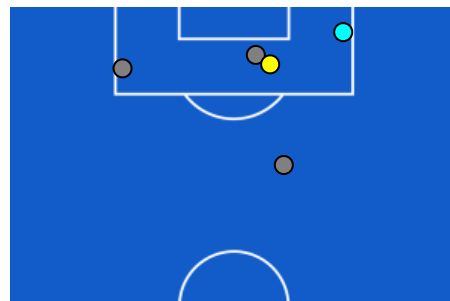

Como 24/08/2025 GIUSEPPE SINIGAGLIA 18:30

COMO

2-0

LAZIO

ZONE DI TIRO

2	Gol	0
6	In porta	1
11	Fuori Porta	3
1	Respinto	1

CROSS IN GIOCO

3	Cross completati	3
4	Cross totali	7
32	Accuratezza (%)	43