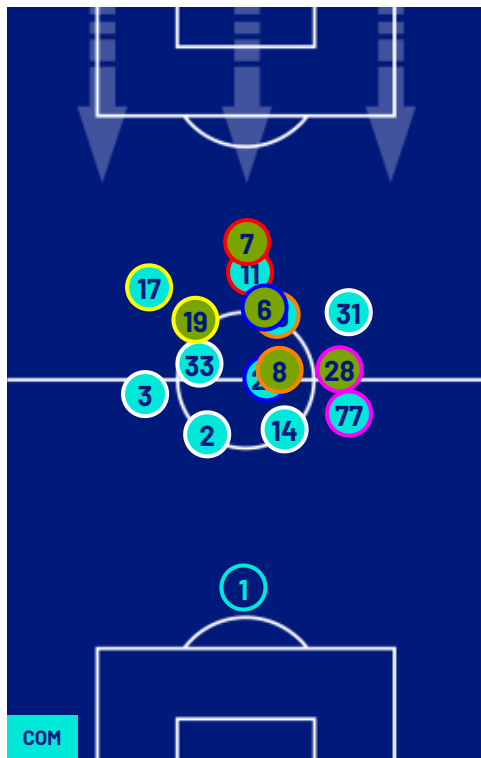

Giornata 1
SERIE A ENILIVE 2025-2026

MATCH REPORT

Como 24/08/2025 GIUSEPPE SINIGAGLIA 18:30

COMO

2-0

LAZIO

POSIZIONI MEDIE

- Legenda:
- 1^ Sostituzione
 - 2^ Sostituzione
 - 3^ Sostituzione
 - 4^ Sostituzione
 - 5^ Sostituzione
 - Giocatore Entrato
 - Giocatore Entrato
 - Giocatore Entrato
 - Giocatore Entrato
 - Giocatore Entrato
 - Giocatore Uscito
 - Giocatore Uscito
 - Giocatore Uscito
 - Giocatore Uscito
 - Giocatore Uscito

- Giocatore Entrato in sostituzione di
- Giocatore Entrato in sostituzione di
- Giocatore Entrato in sostituzione di
- Giocatore Entrato in sostituzione di

Giornata 1
SERIE A ENILIVE 2025-2026

MATCH REPORT