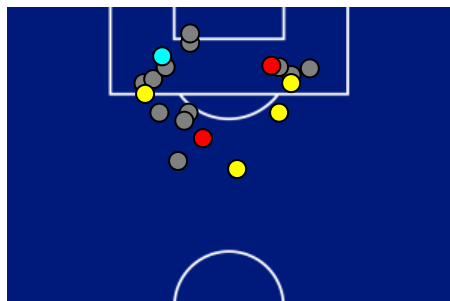

Como 24/08/2025 GIUSEPPE SINIGAGLIA 18:30

COMO

2-0

LAZIO

ZONE DI TIRO

2	Gol	0
6	In porta	1
11	Fuori Porta	3
1	Respinto	1

CROSS IN GIOCO

3	Cross completati	3
4	Cross totali	7
32	Accuratezza (%)	43

770	Palloni giocati totali	530
199	DIFESA	236
381	CENTROCAMPO	217
190	ATTACCO	77

Giornata 1
SERIE A ENILIVE 2025-2026

MATCH REPORT

Como 24/08/2025 GIUSEPPE SINIGAGLIA 18:30

COMO

2-0

LAZIO

GIOCATORI CHIAVE