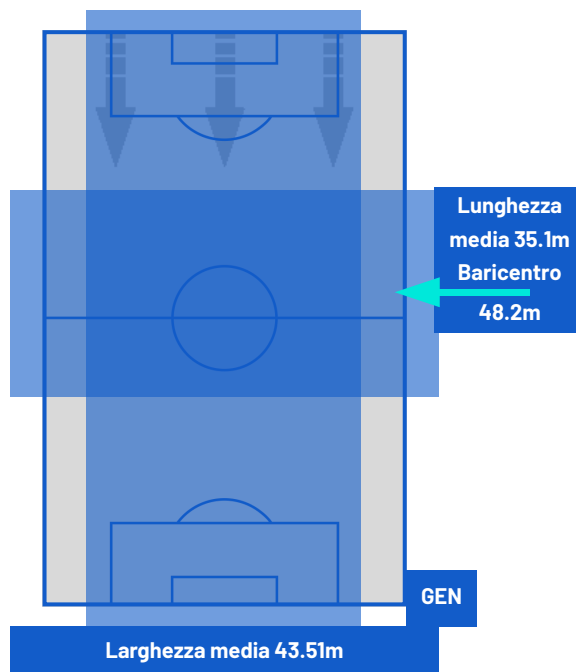

- Giocatore Entrato in sostituzione di
- Giocatore Entrato in sostituzione di
- Giocatore Entrato in sostituzione di
- Giocatore Entrato in sostituzione di

LECCE

1-0

GENOA

BARICENTRO 1° TEMPO

BARICENTRO 2° TEMPO