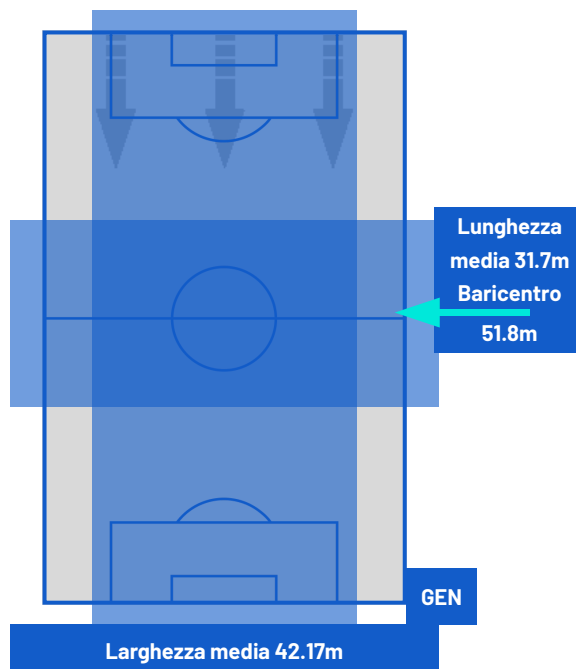

- Giocatore Entrato in sostituzione di
- Giocatore Entrato in sostituzione di
- Giocatore Entrato in sostituzione di
- Giocatore Entrato in sostituzione di

LECCE

1-0

GENOA

BARICENTRO 1° TEMPO

BARICENTRO 2° TEMPO