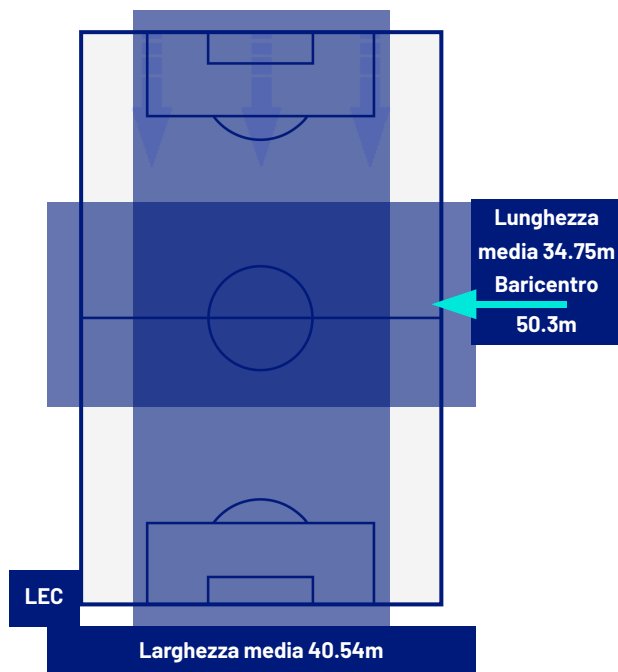

- Giocatore Entrato in sostituzione di
- Giocatore Entrato in sostituzione di
- Giocatore Entrato in sostituzione di
- Giocatore Entrato in sostituzione di

LECCE

1-0

GENOA

BARICENTRO 1° TEMPO

BARICENTRO 2° TEMPO