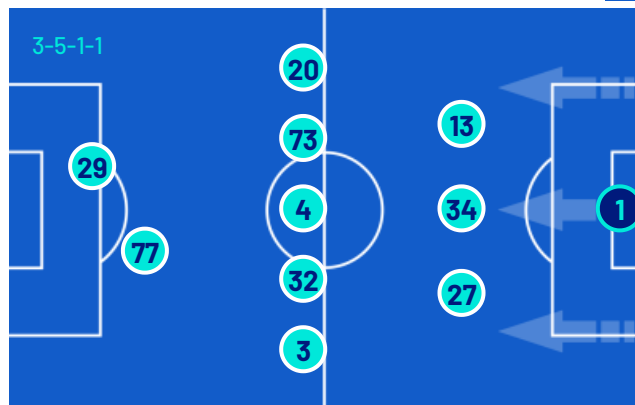

A disposizione

(P)	BIJLOW	16
(P)	SOMMARIVA	39
	NORTON-CUFFY	15
	ROMANO	19
	VÁSQUEZ	22
	CARBONE	71
	DOUCOURE	74
	LAFONT	75
	GROSSI	80
	SPICUGLIA	97
	O. LATIF	99

Allenatore: **DANIELE DE ROSSI**

Arbitro: **DANIELE DOVERI**
Assistente arbitrale: **GIORGIO PERETTI**
Assistente arbitrale: **VITO MASTRODONATO**

Quarto ufficiale: **GIUSEPPE MUCERA**
V.A.R.: **PAOLO MAZZOLENI**
A.V.A.R.: **NULL NULL**