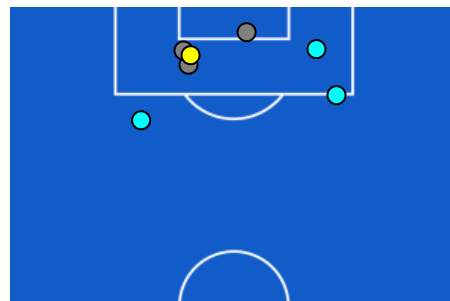

- Giocatore Entrato in sostituzione di
- Giocatore Entrato in sostituzione di
- Giocatore Entrato in sostituzione di
- Giocatore Entrato in sostituzione di

LECCE

1-0

GENOA

BARICENTRO 1° TEMPO

BARICENTRO 2° TEMPO

Giornata 38
SERIE A ENILIVE 2025-2026

MATCH REPORT

Lecce 24/05/2026 ETTORE GIARDINIERO - VIA DEL MARE 20:45

LECCE

1-0

GENOA

ZONE DI TIRO

1	Gol	0
4	In porta	1
3	Fuori Porta	3
0	Respinto	3