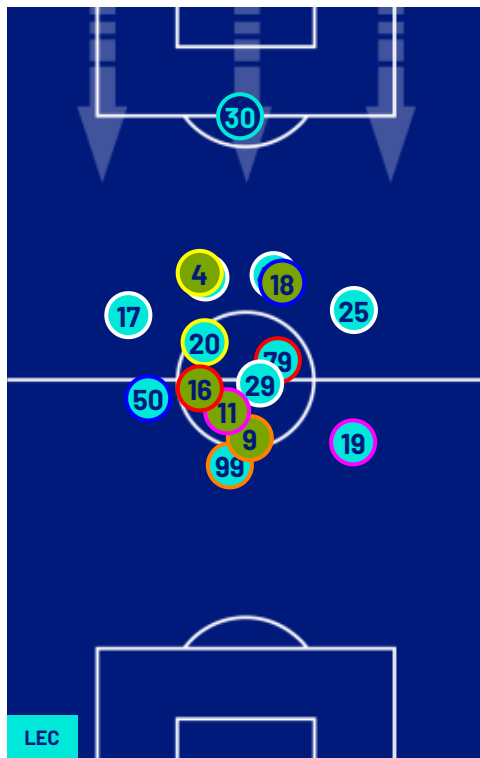

TOP Sprinter: Picco di velocità istantaneo, top 5 giocatori per squadra

Giornata 38
SERIE A ENILIVE 2025-2026

MATCH REPORT

Lecce 24/05/2026 ETTORE GIARDINIERO - VIA DEL MARE 20:45

LECCE

1-0

GENOA

POSIZIONI MEDIE

- Legenda:
- 1ª Sostituzione
 - 2ª Sostituzione
 - 3ª Sostituzione
 - 4ª Sostituzione
 - 5ª Sostituzione
 - Giocatore Entrato
 - Giocatore Entrato
 - Giocatore Entrato
 - Giocatore Entrato
 - Giocatore Entrato
 - Giocatore Uscito
 - Giocatore Uscito
 - Giocatore Uscito
 - Giocatore Uscito
 - Giocatore Uscito