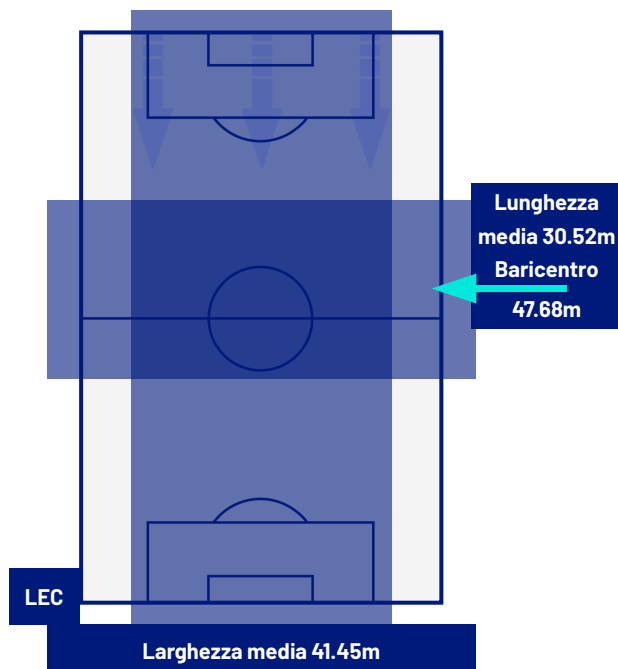

- Giocatore Entrato in sostituzione di
- Giocatore Entrato in sostituzione di
- Giocatore Entrato in sostituzione di
- Giocatore Entrato in sostituzione di

LECCE

1-0

GENOA

BARICENTRO 1° TEMPO

BARICENTRO 2° TEMPO