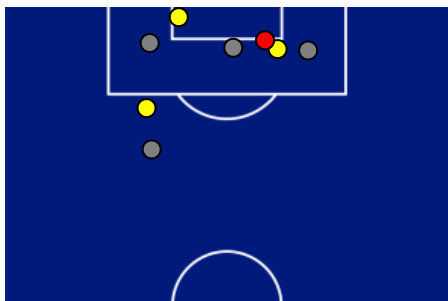

- Giocatore Entrato in sostituzione di
- Giocatore Entrato in sostituzione di
- Giocatore Entrato in sostituzione di
- Giocatore Entrato in sostituzione di

LECCE

1-0

GENOA

BARICENTRO 1° TEMPO

BARICENTRO 2° TEMPO

Giornata 38
SERIE A ENILIVE 2025-2026

MATCH REPORT

Lecce 24/05/2026 ETTORE GIARDINIERO - VIA DEL MARE 20:45

LECCE

1-0

GENOA

ZONE DI TIRO

1	Gol	0
4	In porta	1
3	Fuori Porta	3
0	Respinto	3