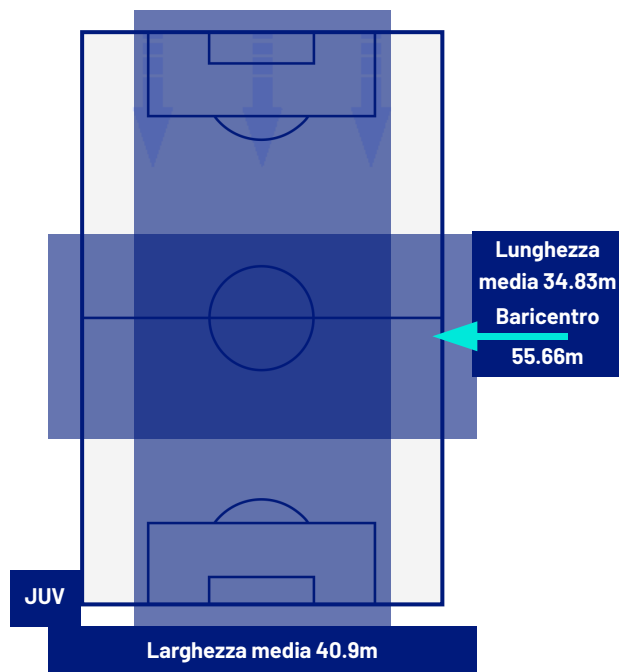

JUVENTUS

2-0

BOLOGNA

BARICENTRO 1° TEMPO