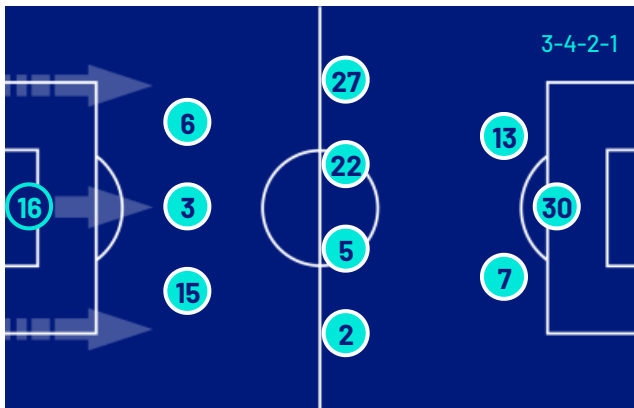

FORMAZIONI

JUVENTUS

16	DI GREGORIO (P)	
15	KALULU	
3	BREMER	
6	KELLY	
2	HOLM	
5	LOCATELLI	
22	MCKENNIE	
27	CAMBIASO	
7	CONCEIÇÃO	
13	BOGA	
30	J. DAVID	

A disposizione

23	PINSOGLIO (P)	
42	SCAGLIA (P)	
4	GATTI	
8	KOOPMEINERS	
10	YILDIZ	
11	ZHEGROVA	
18	KOSTIĆ	
19	K. THURAM	
20	OPENDA	
21	MIRETTI	