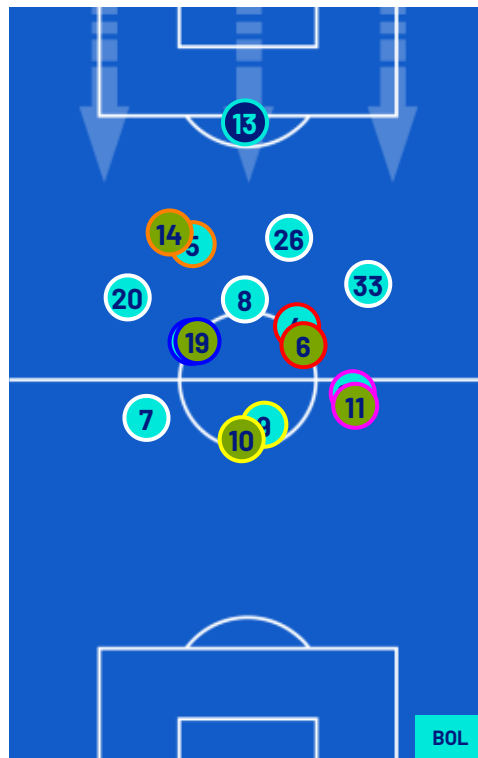

TOP Sprinter: Picco di velocità istantaneo, top 5 giocatori per squadra

JUVENTUS

2-0

BOLOGNA

POSIZIONI MEDIE

- Legenda:
- 1^ Sostituzione
 - Giocatore Entrato
 - Giocatore Uscito
 -
 - 2^ Sostituzione
 - Giocatore Entrato
 - Giocatore Uscito
 -
 - 3^ Sostituzione
 - Giocatore Entrato
 - Giocatore Uscito
 -
 - 4^ Sostituzione
 - Giocatore Entrato
 - Giocatore Uscito
 -
 - 5^ Sostituzione
 - Giocatore Entrato
 - Giocatore Uscito
 -
 - Giocatore Entrato in sostituzione di
 -
 - Giocatore Entrato in sostituzione di
 -
 - Giocatore Entrato in sostituzione di
 -
 - Giocatore Entrato in sostituzione di
 -