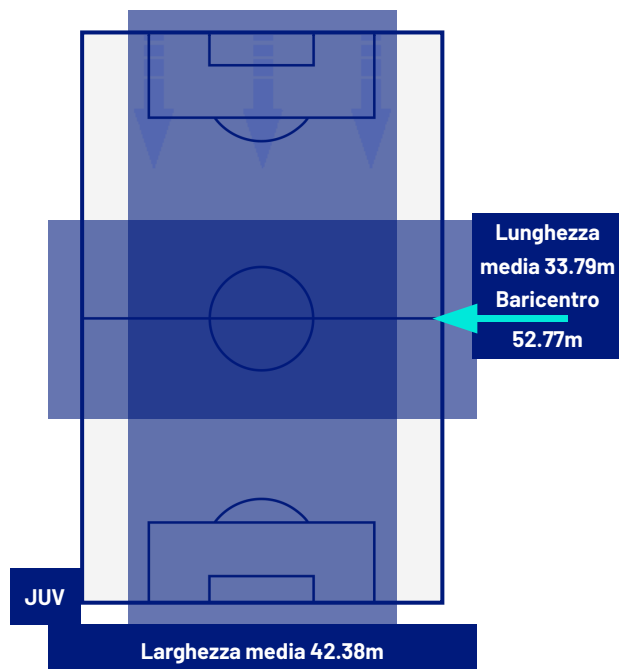

TOP Sprinter: Picco di velocità istantaneo, top 5 giocatori per squadra

JUVENTUS

2-0

BOLOGNA

POSIZIONI MEDIE

- Legenda:
- 1^ Sostituzione
 - Giocatore Entrato
 - Giocatore Uscito
 -
 - 2^ Sostituzione
 - Giocatore Entrato
 - Giocatore Uscito
 -
 - 3^ Sostituzione
 - Giocatore Entrato
 - Giocatore Uscito
 -
 - 4^ Sostituzione
 - Giocatore Entrato
 - Giocatore Uscito
 -
 - 5^ Sostituzione
 - Giocatore Entrato
 - Giocatore Uscito
 -
 - Giocatore Entrato in sostituzione di
 -
 - Giocatore Entrato in sostituzione di
 -
 - Giocatore Entrato in sostituzione di
 -
 - Giocatore Entrato in sostituzione di
 -

JUVENTUS

2-0

BOLOGNA

BARICENTRO 1° TEMPO

BARICENTRO 2° TEMPO

Giornata 33
SERIE A ENILIVE 2025-2026

MATCH REPORT

Torino 19/04/2026 ALLIANZ STADIUM 20:45

JUVENTUS

2-0

BOLOGNA

ZONE DI TIRO

2	Gol	0
4	In porta	0
3	Fuori Porta	4
5	Respinto	2

CROSS IN GIOCO

7	Cross completati	1
19	Cross totali	10
37	Accuratezza (%)	10

749	Palloni giocati totali	633
218	DIFESA	296
276	CENTROCAMPO	217
255	ATTACCO	120