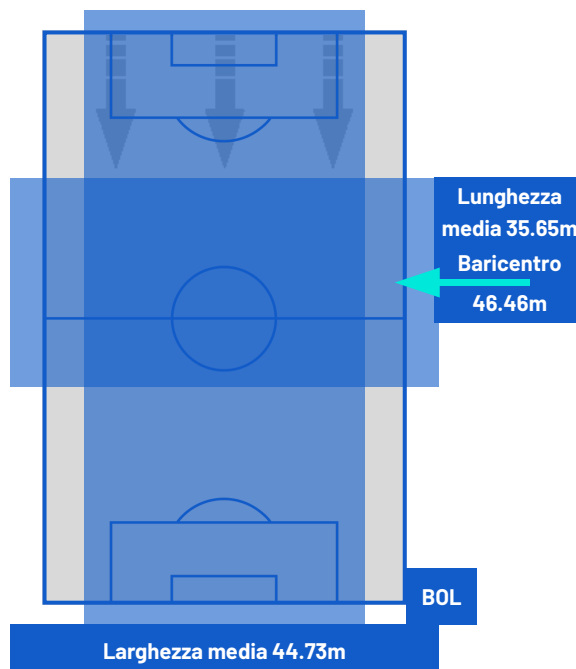

BARICENTRO 2° TEMPO