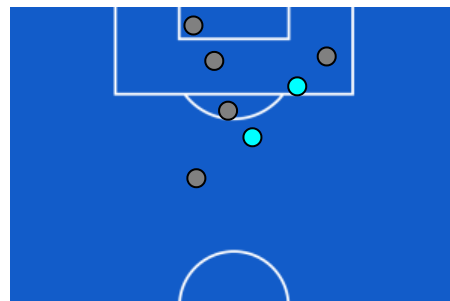

TOP Sprinter: Picco di velocità istantaneo, top 5 giocatori per squadra

JUVENTUS

2-0

BOLOGNA

POSIZIONI MEDIE

- Legenda:
- 1^ Sostituzione
 - Giocatore Entrato
 - Giocatore Uscito
 -
 - 2^ Sostituzione
 - Giocatore Entrato
 - Giocatore Uscito
 -
 - 3^ Sostituzione
 - Giocatore Entrato
 - Giocatore Uscito
 -
 - 4^ Sostituzione
 - Giocatore Entrato
 - Giocatore Uscito
 -
 - 5^ Sostituzione
 - Giocatore Entrato
 - Giocatore Uscito
 -
 - Giocatore Entrato in sostituzione di
 -
 - Giocatore Entrato in sostituzione di
 -
 - Giocatore Entrato in sostituzione di
 -
 - Giocatore Entrato in sostituzione di
 -

JUVENTUS

2-0

BOLOGNA

ZONE DI TIRO

2	Gol	0
4	In porta	0
3	Fuori Porta	4
5	Respinto	2

CROSS IN GIOCO

7	Cross completati	1
19	Cross totali	10
37	Accuratezza (%)	10

749	Palloni giocati totali	633
218	DIFESA	296
276	CENTROCAMPO	217
255	ATTACCO	120