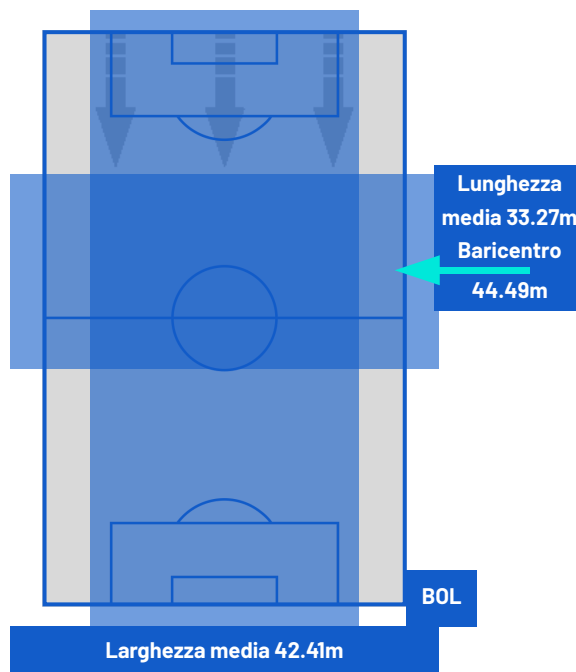

JUVENTUS

2-0

BOLOGNA

BARICENTRO 1° TEMPO