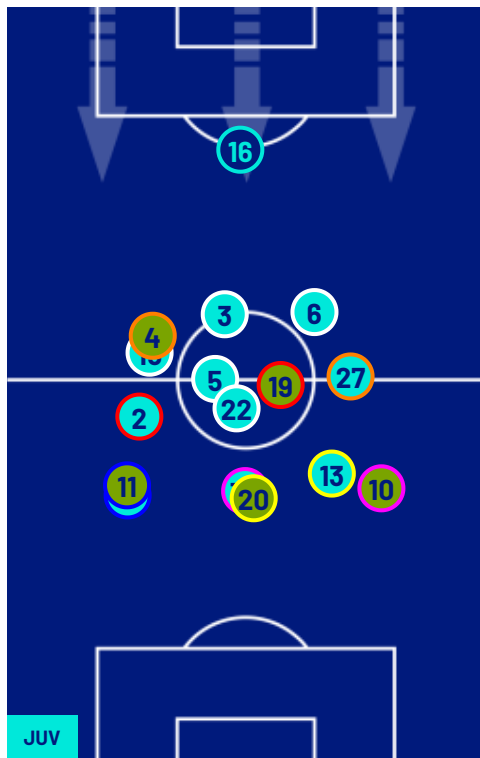

TOP Sprinter: Picco di velocità istantaneo, top 5 giocatori per squadra

JUVENTUS

2-0

BOLOGNA

POSIZIONI MEDIE

- Legenda:
- 1^ Sostituzione
 - Giocatore Entrato
 - Giocatore Uscito
 -
 - 2^ Sostituzione
 - Giocatore Entrato
 - Giocatore Uscito
 -
 - 3^ Sostituzione
 - Giocatore Entrato
 - Giocatore Uscito
 -
 - 4^ Sostituzione
 - Giocatore Entrato
 - Giocatore Uscito
 -
 - 5^ Sostituzione
 - Giocatore Entrato
 - Giocatore Uscito
 -
 - Giocatore Entrato in sostituzione di
 -
 - Giocatore Entrato in sostituzione di
 -
 - Giocatore Entrato in sostituzione di
 -
 - Giocatore Entrato in sostituzione di
 -

JUVENTUS

2-0

BOLOGNA

BARICENTRO 1° TEMPO

BARICENTRO 2° TEMPO

Giornata 33
SERIE A ENILIVE 2025-2026

MATCH REPORT

Torino 19/04/2026 ALLIANZ STADIUM 20:45