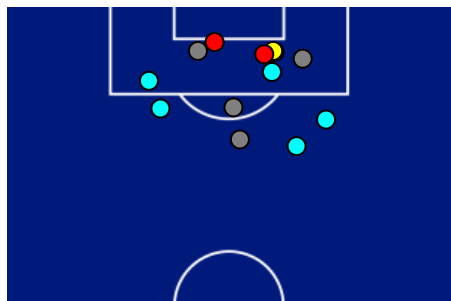

TOP Sprinter: Picco di velocità istantaneo, top 5 giocatori per squadra

JUVENTUS

2-0

BOLOGNA

POSIZIONI MEDIE

- Legenda:
- 1^ Sostituzione
 - Giocatore Entrato
 - Giocatore Uscito
 -
 - 2^ Sostituzione
 - Giocatore Entrato
 - Giocatore Uscito
 -
 - 3^ Sostituzione
 - Giocatore Entrato
 - Giocatore Uscito
 -
 - 4^ Sostituzione
 - Giocatore Entrato
 - Giocatore Uscito
 -
 - 5^ Sostituzione
 - Giocatore Entrato
 - Giocatore Uscito
 -
 - Giocatore Entrato in sostituzione di
 -
 - Giocatore Entrato in sostituzione di
 -
 - Giocatore Entrato in sostituzione di
 -
 - Giocatore Entrato in sostituzione di
 -

JUVENTUS

2-0

BOLOGNA

BARICENTRO 1° TEMPO

BARICENTRO 2° TEMPO

Giornata 33
SERIE A ENILIVE 2025-2026

MATCH REPORT

Torino 19/04/2026 ALLIANZ STADIUM 20:45

JUVENTUS

2-0

BOLOGNA

ZONE DI TIRO

2	Gol	0
4	In porta	0
3	Fuori Porta	4
5	Respinto	2

CROSS IN GIOCO

7	Cross completati	1
19	Cross totali	10
37	Accuratezza (%)	10

749	Palloni giocati totali	633
218	DIFESA	296
276	CENTROCAMPO	217
255	ATTACCO	120