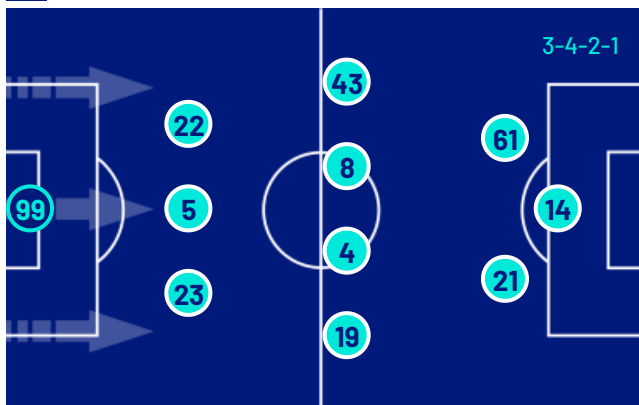

ROMA

2-0

LAZIO

FORMAZIONI

ROMA

99	SVILAR (P)	
23	MANCINI	x2
5	NDICKA	
22	HERMOSO	
19	ÇELIK	
4	CRISTANTE	
8	EL AYNAOUI	
43	WESLEY	
21	DYBALA	
61	PISILLI	
14	MALEN	

A disposizione

70	DE MARZI (P)	
95	GOLLINI (P)	
2	RENSCH	
3	ANGELIÑO	
9	DOVBYK	
12	TSIMIKAS	
18	SOULÉ	
24	ZIÓŁKOWSKI	
78	VAZ	
87	GHILARDI	
92	EL SHAARAWY	