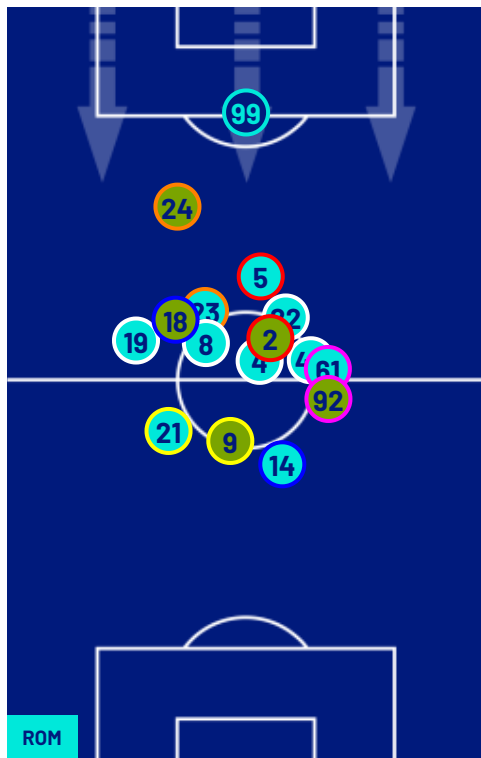

TOP Sprinter: Picco di velocità istantaneo, top 5 giocatori per squadra

Giornata 37
SERIE A ENILIVE 2025-2026

MATCH REPORT

Roma 17/05/2026 OLIMPICO 12:00

ROMA

2-0

LAZIO

POSIZIONI MEDIE

- Legenda:
- 1ª Sostituzione
 - Giocatore Entrato
 - Giocatore Uscito
 -
 - 2ª Sostituzione
 - Giocatore Entrato
 - Giocatore Uscito
 -
 - 3ª Sostituzione
 - Giocatore Entrato
 - Giocatore Uscito
 -
 - 4ª Sostituzione
 - Giocatore Entrato
 - Giocatore Uscito
 -
 - 5ª Sostituzione
 - Giocatore Entrato
 - Giocatore Uscito
 -
 -
 - Giocatore Entrato in sostituzione di
 -
 -
 - Giocatore Entrato in sostituzione di
 -
 -
 - Giocatore Entrato in sostituzione di
 -
 -
 - Giocatore Entrato in sostituzione di
 -
 -