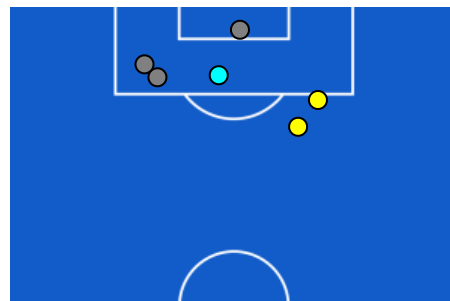

- Legenda:
- 1ª Sostituzione
 - Giocatore Entrato
 - Giocatore Uscito
 -
 - 2ª Sostituzione
 - Giocatore Entrato
 - Giocatore Uscito
 -
 - 3ª Sostituzione
 - Giocatore Entrato
 - Giocatore Uscito
 -
 - 4ª Sostituzione
 - Giocatore Entrato
 - Giocatore Uscito
 -
 - 5ª Sostituzione
 - Giocatore Entrato
 - Giocatore Uscito
 -
 -
 - Giocatore Entrato in sostituzione di
 -
 -
 - Giocatore Entrato in sostituzione di
 -
 -
 - Giocatore Entrato in sostituzione di
 -
 -
 - Giocatore Entrato in sostituzione di
 -
 -

Giornata 37
SERIE A ENILIVE 2025-2026

MATCH REPORT

Roma 17/05/2026 OLIMPICO 12:00

ROMA

2-0

LAZIO

ZONE DI TIRO

2	Gol	0
7	In porta	2
6	Fuori Porta	3
1	Respinto	1