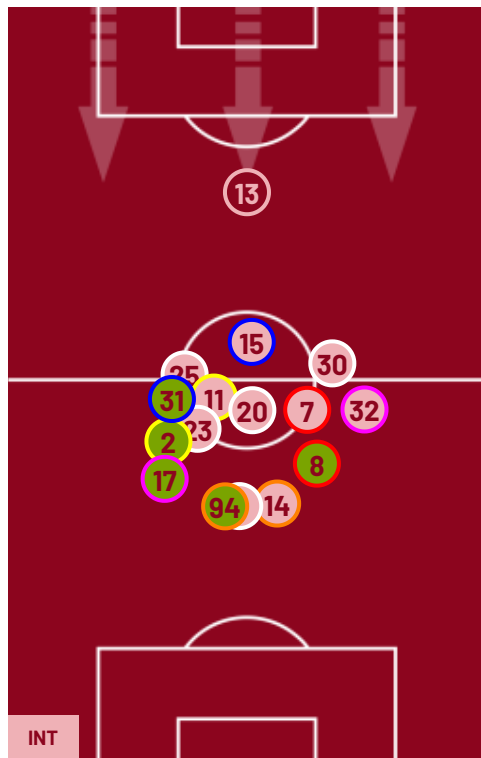

INTER

3-2

COMO

POSIZIONI MEDIE

1. Legenda:
2. 1ª Sostituzione
   - Giocatore Entrato
   - Giocatore Uscito
   - 2ª Sostituzione
   - Giocatore Entrato
   - Giocatore Uscito
   - 3ª Sostituzione
   - Giocatore Entrato
   - Giocatore Uscito
   - 4ª Sostituzione
   - Giocatore Entrato
   - Giocatore Uscito
   - 5ª Sostituzione
   - Giocatore Entrato
   - Giocatore Uscito

- Giocatore Entrato in sostituzione di
- Giocatore Entrato
- Giocatore Entrato in sostituzione di
- Giocatore Entrato
- Giocatore Entrato in sostituzione di
- Giocatore Entrato
- Giocatore Entrato in sostituzione di
- Giocatore Entrato