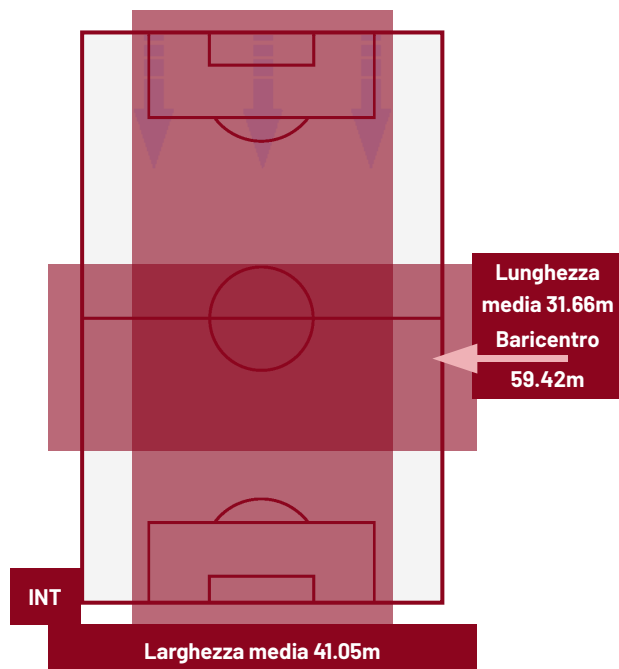

INTER

3-2

COMO

BARICENTRO 1° TEMPO

BARICENTRO 2° TEMPO

FRECCIAROSSA

Milano 21/04/2026 GIUSEPPE MEAZZA 21:00

INTER

3-2

COMO

ZONE DI TIRO

3	Gol	2
8	In porta	7
5	Fuori Porta	3
8	Respinto	4

CROSS IN GIOCO

10	Cross completati	7
32	Cross totali	13
31	Accuratezza (%)	54

862	Palloni giocati totali	605
194	DIFESA	265
303	CENTROCAMPO	193
365	ATTACCO	147