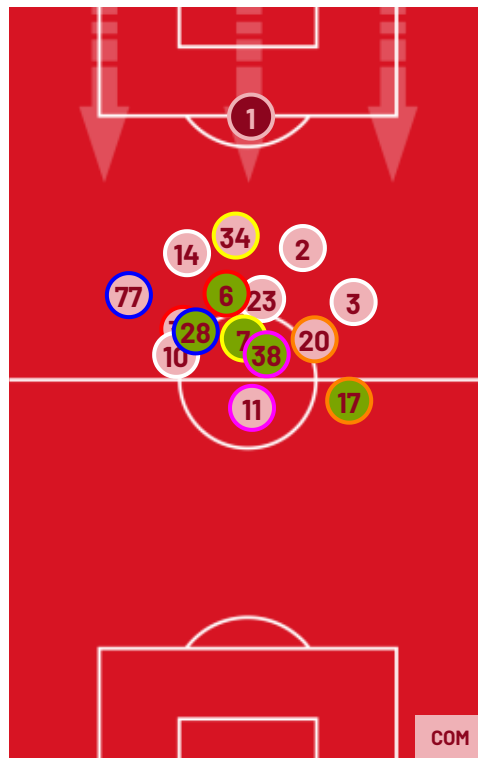

I dati fisici sono relativi alla rilevazione live e potranno differire da quelli certificati consegnati successivamente agli staff tecnici

Jog:	0-7 km/h	Run:	7.1-15 km/h	Sprint:	15.1+ km/h	Jog + Run + Sprint:	Distanza Totale Percorsa
TOP Sprinter:	Picco di velocità istantaneo, top 5 giocatori per squadra						

INTER

3-2

COMO

POSIZIONI MEDIE

- Legenda:
- 1ª Sostituzione
 - Giocatore Entrato
 - Giocatore Uscito
 - 2ª Sostituzione
 - Giocatore Entrato
 - Giocatore Uscito
 - 3ª Sostituzione
 - Giocatore Entrato
 - Giocatore Uscito
 - 4ª Sostituzione
 - Giocatore Entrato
 - Giocatore Uscito
 - 5ª Sostituzione
 - Giocatore Entrato
 - Giocatore Uscito