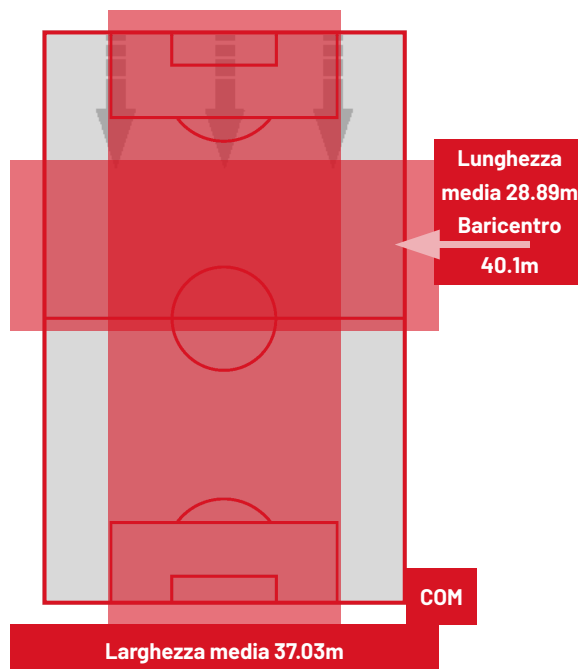

BARICENTRO 2° TEMPO