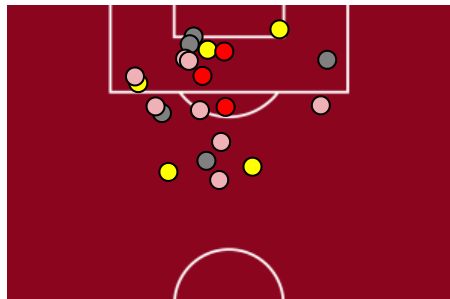

- Giocatore Entrato in sostituzione di
- Giocatore Entrato
- Giocatore Entrato in sostituzione di
- Giocatore Entrato
- Giocatore Entrato in sostituzione di
- Giocatore Entrato
- Giocatore Entrato in sostituzione di
- Giocatore Entrato

INTER

3-2

COMO

BARICENTRO 1° TEMPO

BARICENTRO 2° TEMPO

FRECCIAROSSA

Milano 21/04/2026 GIUSEPPE MEAZZA 21:00

INTER

3-2

COMO

ZONE DI TIRO

3	Gol	2
8	In porta	7
5	Fuori Porta	3
8	Respinto	4

CROSS IN GIOCO

10	Cross completati	7
32	Cross totali	13
31	Accuratezza (%)	54

862	Palloni giocati totali	605
194	DIFESA	265
303	CENTROCAMPO	193
365	ATTACCO	147