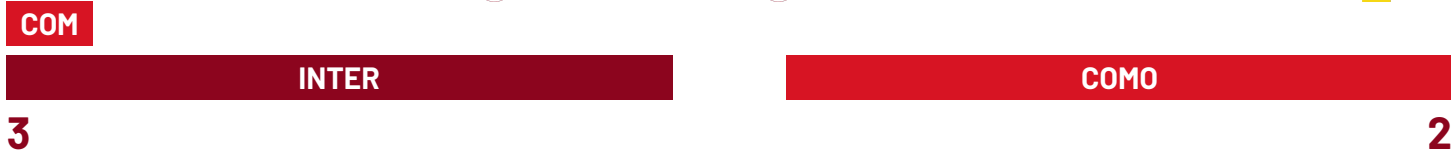

FRECCIAROSSA

Milano 21/04/2026 GIUSEPPE MEAZZA 21:00

INTER

3-2

COMO

CRONOLOGIA

Time	Event	Player(s)
32'	Goal	MARTIN BATURINA (IGNACE VAN DER BREMPT)
48'	Goal	LUCAS DA CUNHA (NICO PAZ)
60'	Substitution	PETAR SUČIĆ PIOTR ZIELIŃSKI
60'	Substitution	ANDY DIOUF FEDERICO DIMARCO
69'	Goal	HAKAN ÇALHANOĞLU (PETAR SUČIĆ)
69'	Assist	(PETAR SUČIĆ)
74'	Substitution	YANN BISSECK FRANCESCO ACERBI
74'	Substitution	FRANCESCO PIO ESPOSITO ANGE-YOAN BONNY
84'	Substitution	DENZEL DUMFRIES LUIS HENRIQUE
86'	Goal	HAKAN ÇALHANOĞLU (PETAR SUČIĆ)
86'	Assist	(PETAR SUČIĆ)
89'	Goal	PETAR SUČIĆ (HAKAN ÇALHANOĞLU)
89'	Assist	(HAKAN ÇALHANOĞLU)
70'	Substitution	MAXENCE CAQUERET LUCAS DA CUNHA
70'	Substitution	ASSANE DIAO TASOS DOUVIKAS
80'	Substitution	IVAN SMOLČIĆ IGNACE VAN DER BREMPT
80'	Substitution	JESÚS RODRIGUEZ MARTIN BATURINA
90'	Substitution	ÁLVARO MORATA DIEGO CARLOS
90+4'	Yellow Card	MÁXIMO PERRONE

Legenda:

- Gol
- Rigore
- Assist
- Ammonizioni
- Espulsione
- Doppia ammonizione
- Sostituzione

Semifinale di ritorno
COPPA ITALIA FRECCIAROSSA 2025-2026

MATCH REPORT

FRECCIAROSSA

Milano 21/04/2026 GIUSEPPE MEAZZA 21:00