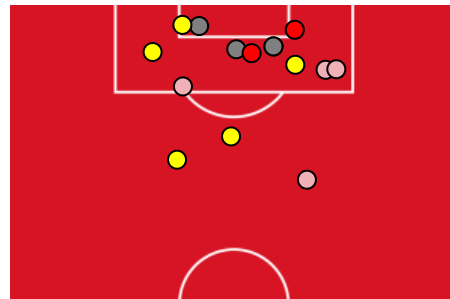

INTER

3-2

COMO

BARICENTRO 1° TEMPO

BARICENTRO 2° TEMPO

FRECCIAROSSA

Milano 21/04/2026 GIUSEPPE MEAZZA 21:00

INTER

3-2

COMO

ZONE DI TIRO

3	Gol	2
8	In porta	7
5	Fuori Porta	3
8	Respinto	4

CROSS IN GIOCO

10	Cross completati	7
32	Cross totali	13
31	Accuratezza (%)	54

862	Palloni giocati totali	605
194	DIFESA	265
303	CENTROCAMPO	193
365	ATTACCO	147