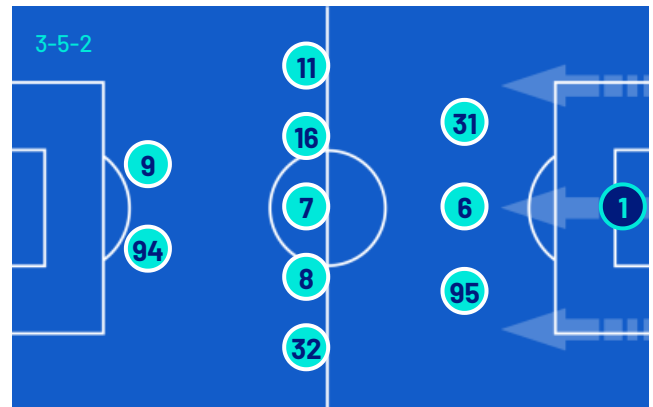

Bench

(GK)	DI GENNARO	12
(GK)	J. MARTÍNEZ	13
	BONNY	14
	ACERBI	15
	DIOUF	17
	MKHITARYAN	22
	AKANJI	25
	CARLOS AUGUSTO	30
	DARMIAN	36
	COCCHI	43
	KACZMARSKI	57
	TOPALOVIĆ	58

Head Coach: **CRISTIAN EUGEN CHIVU**

Fourth official: **FEDERICO DIONISI**
V.A.R.: **DANIELE PATERNA**
A.V.A.R.: **GIANLUCA AURELIANO**