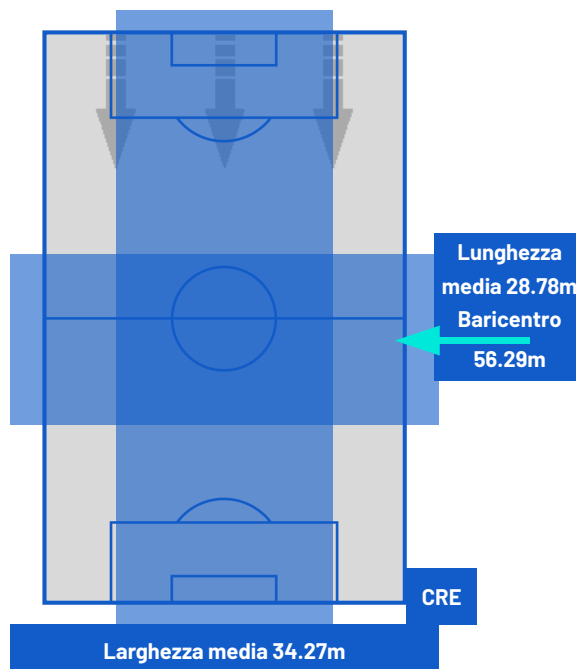

BARICENTRO 2° TEMPO