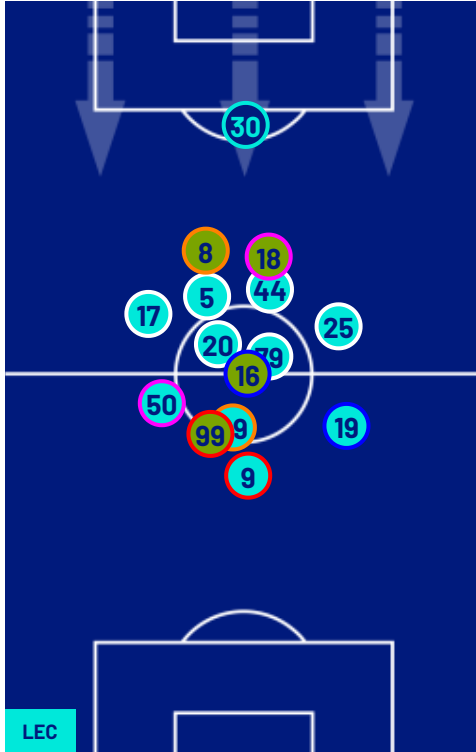

**TOP Sprinter:** Picco di velocità istantaneo, top 5 giocatori per squadra

LECCE

2-1

CREMONESE

## POSIZIONI MEDIE

- Legenda:
- |                 |                   |                  |                                      |                  |
|-----------------|-------------------|------------------|--------------------------------------|------------------|
| 1ª Sostituzione | Giocatore Entrato | Giocatore Uscito | Giocatore Entrato in sostituzione di | Giocatore Uscito |
| 2ª Sostituzione | Giocatore Entrato | Giocatore Uscito | Giocatore Entrato in sostituzione di | Giocatore Uscito |
| 3ª Sostituzione | Giocatore Entrato | Giocatore Uscito | Giocatore Entrato in sostituzione di | Giocatore Uscito |
| 4ª Sostituzione | Giocatore Entrato | Giocatore Uscito | Giocatore Entrato in sostituzione di | Giocatore Uscito |
| 5ª Sostituzione | Giocatore Entrato | Giocatore Uscito | Giocatore Entrato in sostituzione di | Giocatore Uscito |