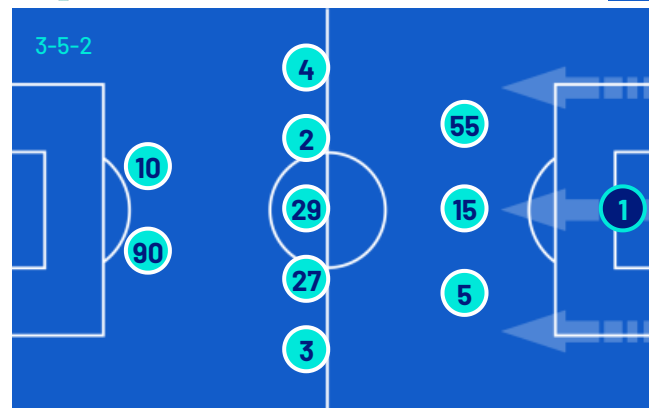

A disposizione

	(P) SILVESTRI	16
	(P) NAVA	69
	ZERBIN	7
	DJURIC	9
	FLORIANI M.	22
	CECCHERINI	23
	FAYE	30
	PAYERO	32
	GRASSI	33
	BONDO	38
	OKEREKE	77
	SANABRIA	99

Allenatore: **DAVIDE NICOLA**

Quarto ufficiale: **LUCA PAIRETTO**
V.A.R.: **ALEANDRO DI PAOLO**
A.V.A.R.: **FRANCESCO FOURNEAU**