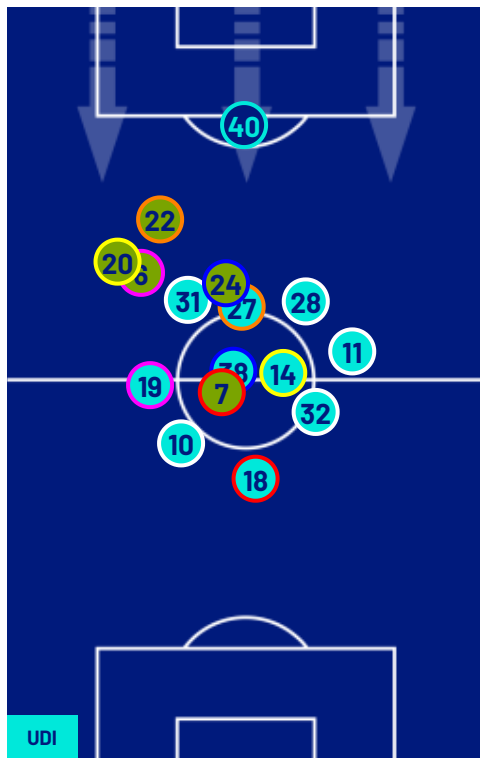

I dati fisici sono relativi alla rilevazione live e potranno differire da quelli certificati consegnati successivamente agli staff tecnici

Jog:	0-7 km/h	Run:	7.1-15 km/h	Sprint:	15.1+ km/h	Jog + Run + Sprint:	Distanza Totale Percorsa
TOP Sprinter:	Picco di velocità istantaneo, top 5 giocatori per squadra						

UDINESE

2-0

TORINO

POSIZIONI MEDIE

- Legenda:
- 1ª Sostituzione
 - Giocatore Entrato
 - Giocatore Uscito
 -
 - 2ª Sostituzione
 - Giocatore Entrato
 - Giocatore Uscito
 -
 - 3ª Sostituzione
 - Giocatore Entrato
 - Giocatore Uscito
 -
 - 4ª Sostituzione
 - Giocatore Entrato
 - Giocatore Uscito
 -
 - 5ª Sostituzione
 - Giocatore Entrato
 - Giocatore Uscito
 -
 -
 - Giocatore Entrato in sostituzione di
 -
 -
 - Giocatore Entrato in sostituzione di
 -
 -
 - Giocatore Entrato in sostituzione di
 -
 -
 - Giocatore Entrato in sostituzione di
 -
 -