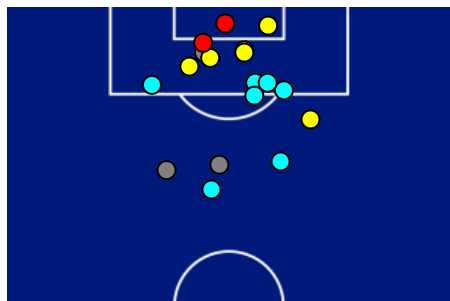

Giornata 35
SERIE A ENILIVE 2025-2026

MATCH REPORT

Udine 02/05/2026 FRIULI/BLUENERGY STADIUM 15:00

UDINESE

2-0

TORINO

ZONE DI TIRO

2	Gol	0
8	In porta	1
3	Fuori Porta	5
7	Respinto	3