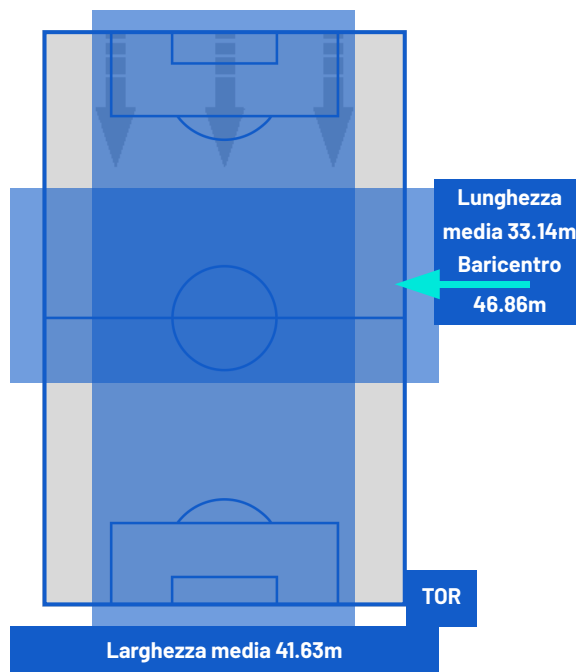

Giornata 35
SERIE A ENILIVE 2025-2026

MATCH REPORT

Udine 02/05/2026 FRIULI/BLUENERGY STADIUM 15:00

UDINESE

2-0

TORINO

BARICENTRO 1° TEMPO