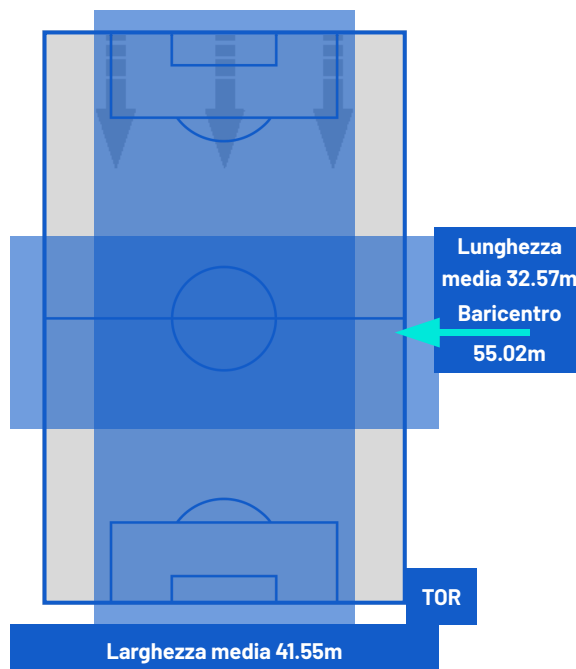

BARICENTRO 2° TEMPO