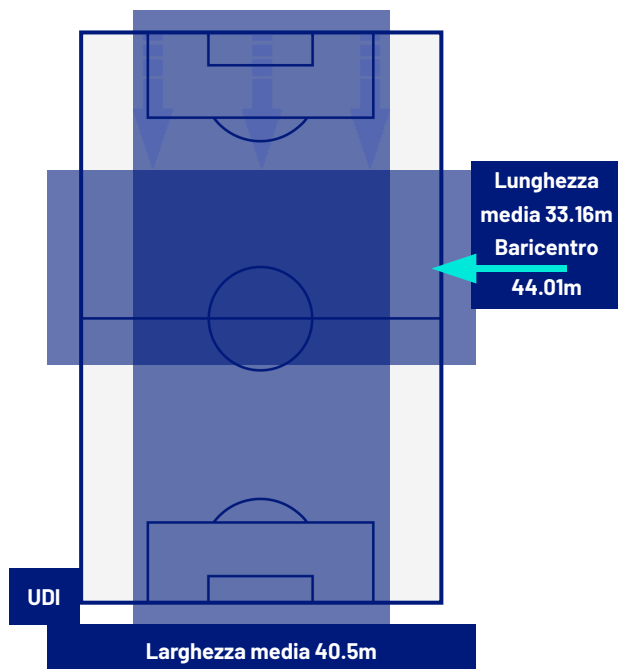

BARICENTRO 2° TEMPO