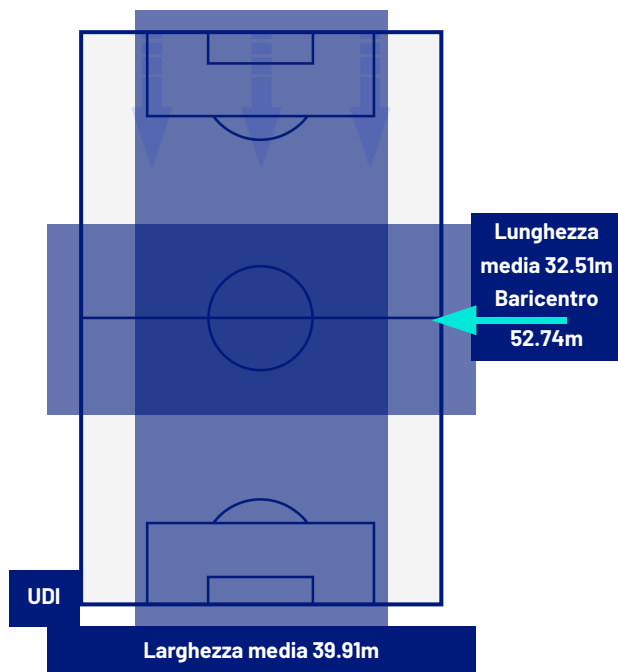

Giornata 35
SERIE A ENILIVE 2025-2026

MATCH REPORT

Udine 02/05/2026 FRIULI/BLUENERGY STADIUM 15:00

UDINESE

2-0

TORINO

BARICENTRO 1° TEMPO