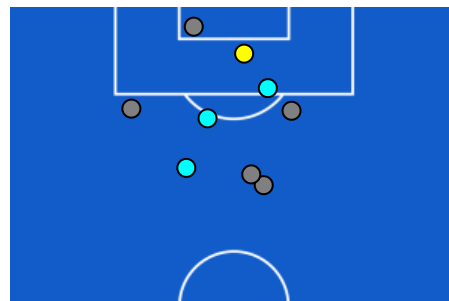

Giornata 35
SERIE A ENILIVE 2025-2026

MATCH REPORT

Udine 02/05/2026 FRIULI/BLUENERGY STADIUM 15:00

UDINESE

2-0

TORINO

ZONE DI TIRO

2	Gol	0
8	In porta	1
3	Fuori Porta	5
7	Respinto	3