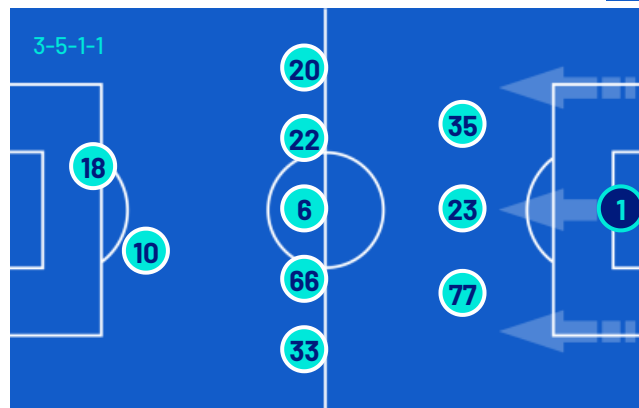

A disposizione	
(P) ISRAEL	81
(P) SIVIERO	99
PRATI	4
ILIĆ	8
MARIPÁN	13
KULENOVIĆ	17
NKOUNKOU	25
BIRAGHI	34
TAMEZE	61
SAVVA	79
NJIE	92

Allenatore: **ROBERTO D'AVERSA**

Quarto ufficiale: **ANDREA ZANOTTI**
V.A.R.: **LORENZO MAGGIONI**
A.V.A.R.: **FEDERICO DIONISI**