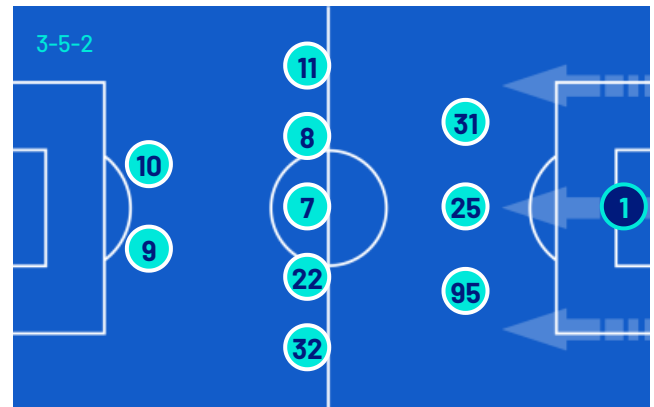

Bench		
(GK)	DI GENNARO	12
(GK)	J. MARTÍNEZ	13
	DE VRIJ	6
	BONNY	14
	ACERBI	15
	FRATTESI	16
	DIOUF	17
	CARLOS AUGUSTO	30
	DARMIAN	36
	KAMATE	41
	COCCHI	43
	P. ESPOSITO	94

Head Coach: **CRISTIAN EUGEN CHIVU**

Fourth official: **SIMONE GALIPO'**
V.A.R.: **GIACOMO CAMPLONE**
A.V.A.R.: **GIANLUCA AURELIANO**