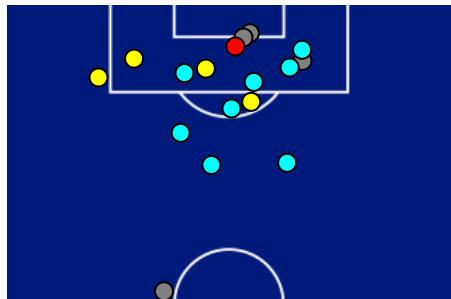

PARMA

1-0

PISA

ZONE DI TIRO

1	Gol	0
5	In porta	3
4	Fuori Porta	4
8	Respinto	2

CROSS IN GIOCO

6	Cross completati	3
19	Cross totali	16
32	Accuratezza (%)	19

637	Palloni giocati totali	641
212	DIFESA	192
269	CENTROCAMPO	288
156	ATTACCO	161