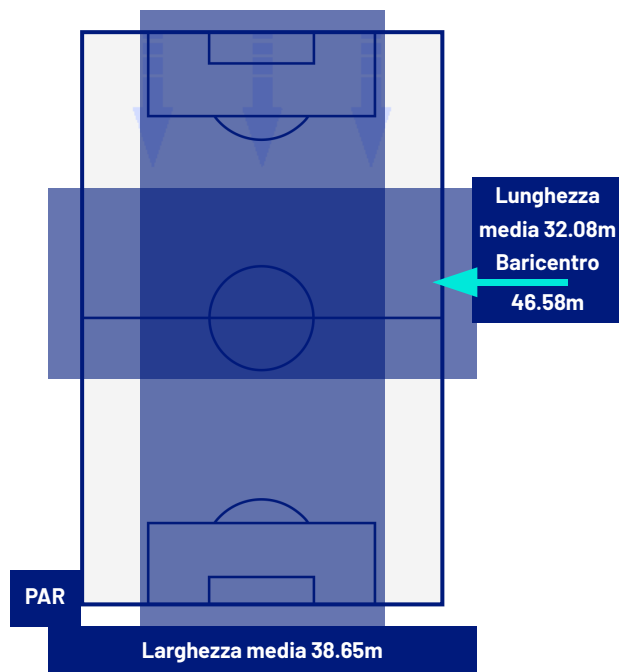

PARMA

1-0

PISA

BARICENTRO 1° TEMPO