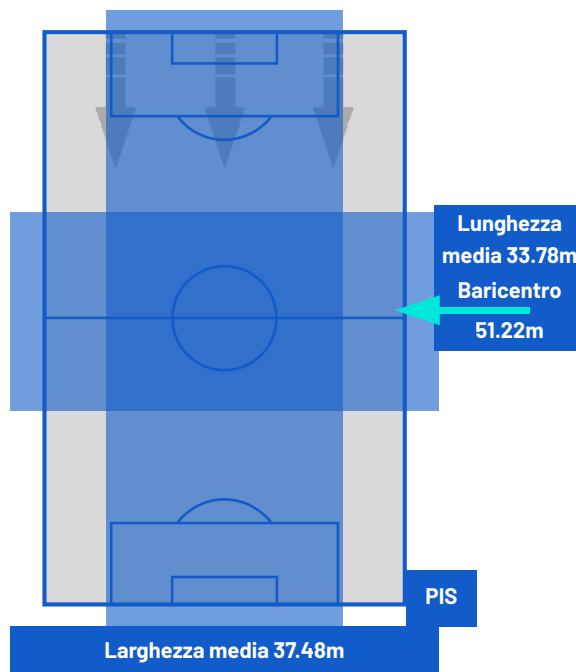

PARMA

1-0

PISA

BARICENTRO 1° TEMPO