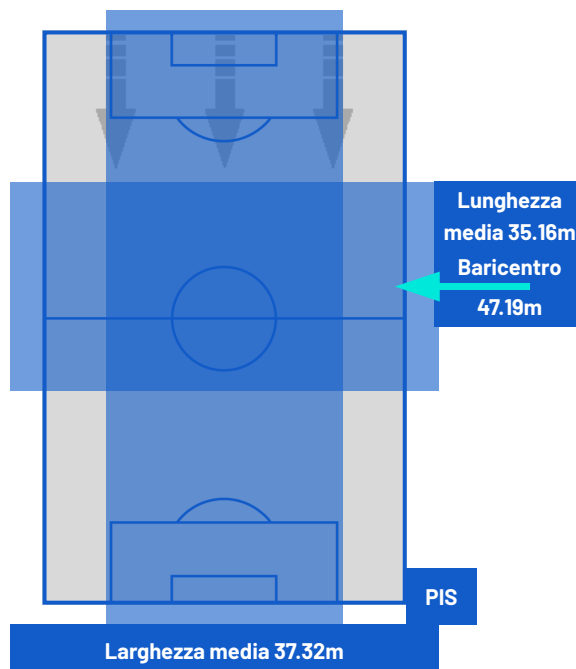

BARICENTRO 2° TEMPO