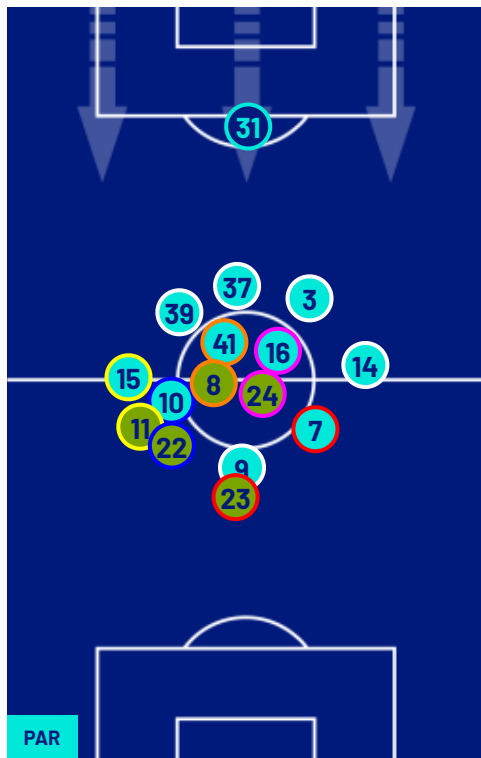

Giornata 34
SERIE A ENLIVE 2025-2026

MATCH REPORT

Parma 25/04/2026 ENNIO TARDINI 15:00

PARMA

1-0

PISA

POSIZIONI MEDIE

- Legenda:
- 1ª Sostituzione
 - Giocatore Entrato
 - Giocatore Uscito
 -
 - 2ª Sostituzione
 - Giocatore Entrato
 - Giocatore Uscito
 - Giocatore Entrato in sostituzione di
 -
 - 3ª Sostituzione
 - Giocatore Entrato
 - Giocatore Uscito
 - Giocatore Entrato in sostituzione di
 -
 - 4ª Sostituzione
 - Giocatore Entrato
 - Giocatore Uscito
 - Giocatore Entrato in sostituzione di
 -
 - 5ª Sostituzione
 - Giocatore Entrato
 - Giocatore Uscito
 - Giocatore Entrato in sostituzione di
 -