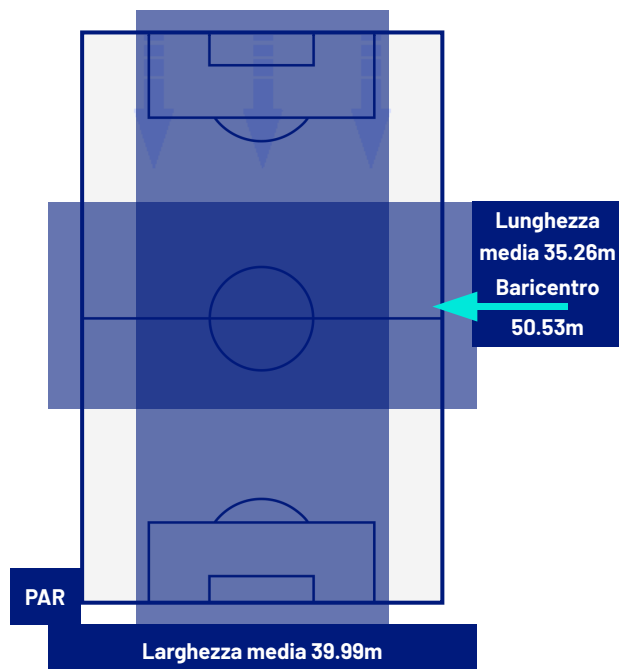

BARICENTRO 2° TEMPO