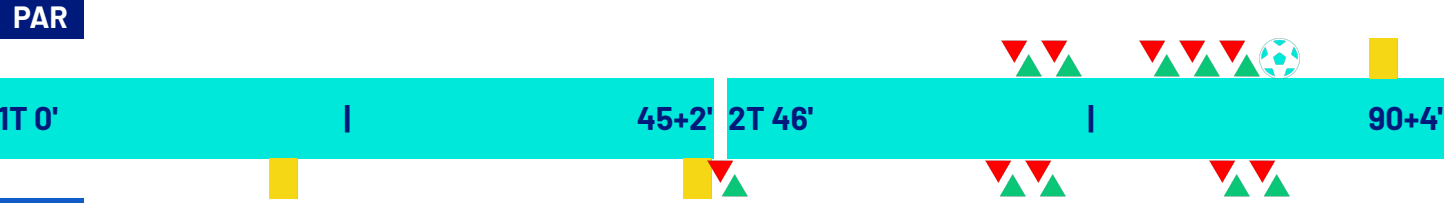

Giornata 34
SERIE A ENILIVE 2025-2026

MATCH REPORT

Parma 25/04/2026 ENNIO TARDINI 15:00

PARMA

1-0

PISA

CRONOLOGIA

1

0

Time	Event	Player(s)
18'	Ammonizione	SIMONE CANESTRELLI
44'	Ammonizione	ISAK VURAL
45'	Sostituzione	GABRIELE PICCININI | ISAK VURAL
65'	Sostituzione	IDRISSA TOURÉ | MEHDI LÉRIS
65'	Sostituzione	HENRIK MEISTER | FILIP STOJILKOVIĆ
66'	Sostituzione	NESTA ELPHEGE | G. STREFEZZA
66'	Sostituzione	CHRISTIAN ORDÓÑEZ | MANDELA KEITA
78'	Sostituzione	OLIVER SØRENSEN | ADRIÁN BERNABÉ
78'	Sostituzione	NAHUEL ESTÉVEZ | HANS NICOLUSSI CAVIGLIA
81'	Sostituzione	PONTUS ALMQVIST | ENRICO DELPRATO
82'	Gol	NESTA ELPHEGE
82'	Assist	(OLIVER SØRENSEN)
89'	Ammonizione	ABDOULAYE NDIAYE
80'	Sostituzione	JUAN CUADRADO | EBENEZER AKINSANMIRO
80'	Sostituzione	LORRAN | ROSEN BOŽHINOV

Legenda:

- Gol
- Autogol
- Rigore
- Assist
- Ammonizioni
- Sostituzione
- Espulsione
- Doppia ammonizione