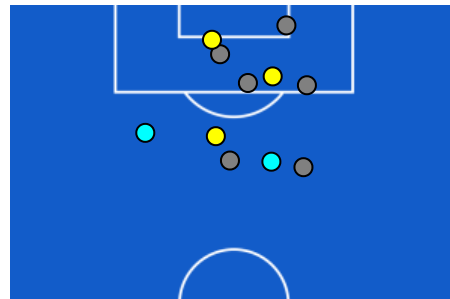

PARMA

1-0

PISA

ZONE DI TIRO

1	Gol	0
5	In porta	3
4	Fuori Porta	4
8	Respinto	2

CROSS IN GIOCO

6	Cross completati	3
19	Cross totali	16
32	Accuratezza (%)	19

637	Palloni giocati totali	641
212	DIFESA	192
269	CENTROCAMPO	288
156	ATTACCO	161