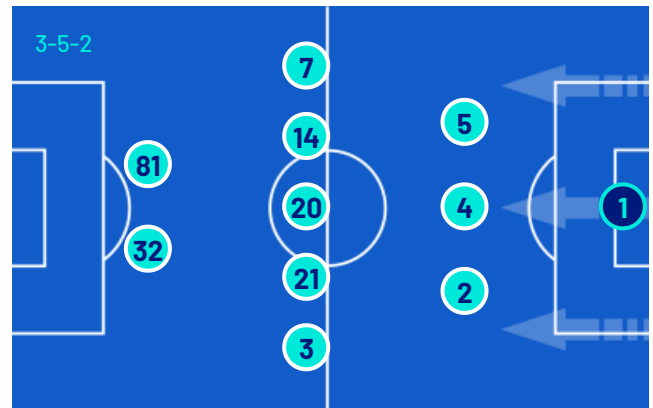

A disposizione

(P)	NICOLAS	12
(P)	SCUFFET	22
	HØJHOLT	8
	MEISTER	9
	CUADRADO	11
	I. TOURÉ	15
	ILING-JUNIOR	19
	STENGs	23
	COPPOLA	26
	CALABRESI	33
	LOYOLA	35
	PICCININI	36
	ALBIOL	39
	LORRAN	99

Allenatore: **CARLOS GARCIA CUESTA**

Allenatore: **OSCAR HILJEMARK**

Arbitro: **ANDREA CALZAVARA**
Assistente arbitrale: **MARCO TRINCHIERI**
Assistente arbitrale: **FEDERICO FONTANI**

Quarto ufficiale: **GIOVANNI AYROLDI**
V.A.R.: **ANTONIO GIUA**
A.V.A.R.: **ROSARIO ABISSO**