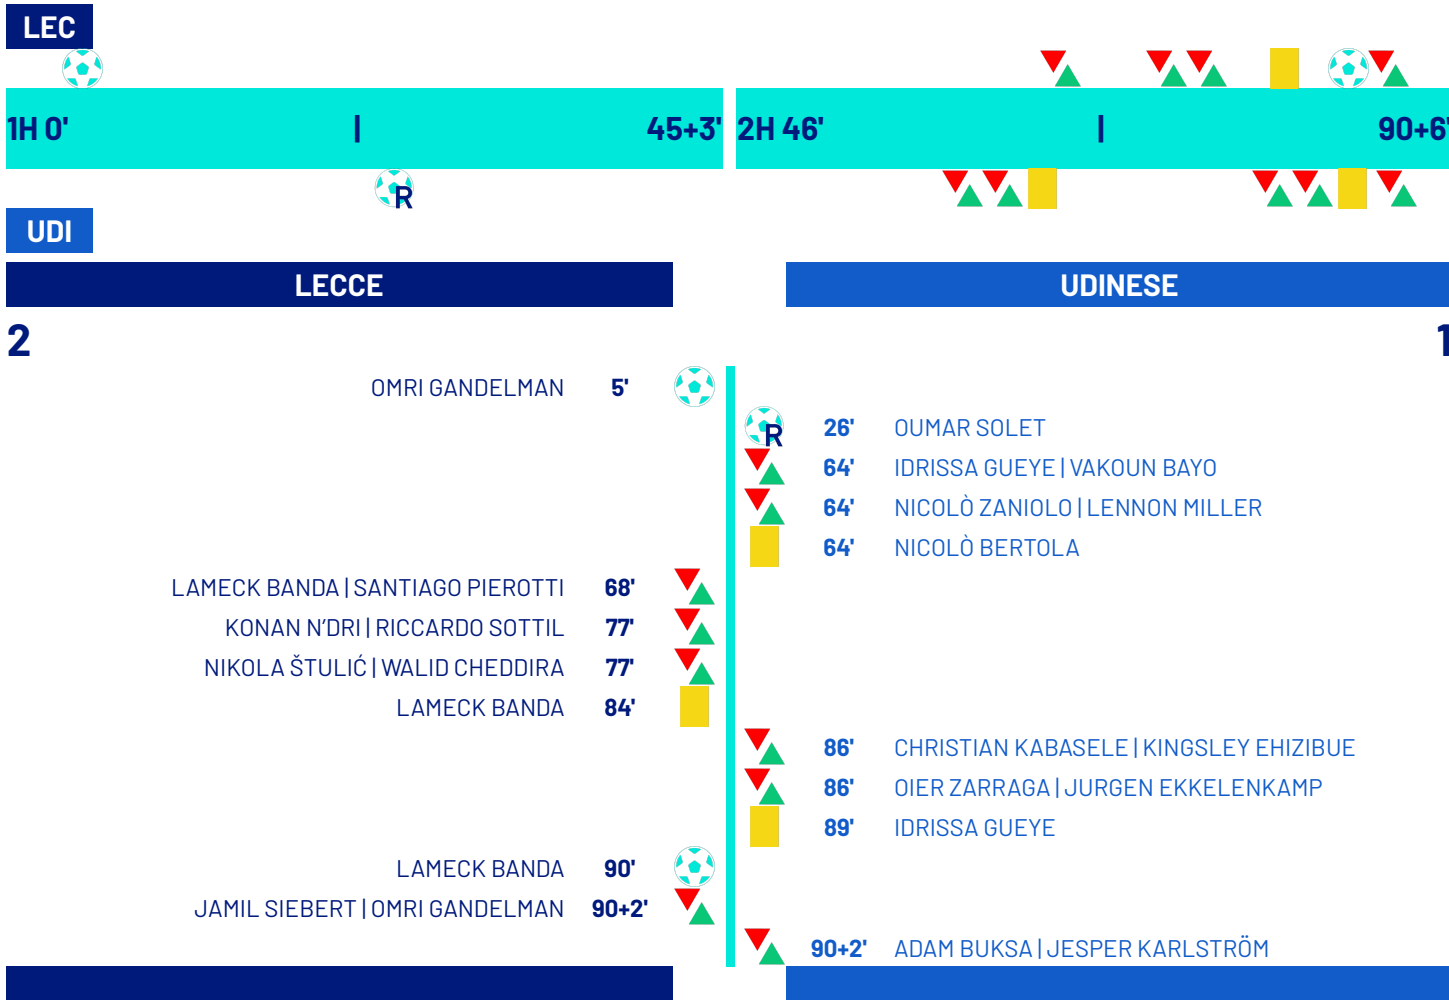

Lecce 08/02/2026 ETTORE GIARDINIERO - VIA DEL MARE 15:00

LECCE

2-1

UDINESE

MATCH EVENTS

Legend:

- Goals
- Own goal
- Penalty
- Assist
- Yellow Card
- Substitution
- Red Card
- Double Yellow Card

Lecce 08/02/2026 ETTORE GIARDINIERO - VIA DEL MARE 15:00

LECCE

2-1

UDINESE

GAME TIME

97'55"

Effective
played time:
53%

1st Half - 2nd Half
23'58" - 27'31"

51'29"

BALL POSSESSION

LECCE

UDINESE

QUARTERS BALL POSSESSION

1H		2H	
0'-15'	16'-30'	46'-60'	61'-75'
48.46%	51.54%	49.69%	50.31%
47.93%	52.07%	67.44%	32.56%
46.54%	53.46%	64.52%	35.48%

TEAM STATS

	LEC	UDI
Attempts	16	6
Attempts on target	5	1
Attempts on target from penalty box	8	2
Post		
Bar	1	
Attempts off target	5	4
Blocked Shots	6	1
Scoring Chances	3	
Key Passes	10	3
Assists		
Fouls Committed	9	21
Corners	7	
Offsides	3	2
Cross Completed/Total	9/30	0/15
Dribbling	4	14
Passes Completed	301	260
Passes Completed/Attempted (%)	73	73
Passes Final Third	85	47
Balls played forward	154	80
Long Passes	38	31
Saves		3
Gained Possessions	71	63