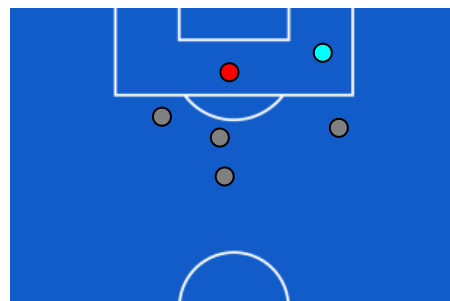

Lecce 08/02/2026 ETTORE GIARDINIERO - VIA DEL MARE 15:00

LECCE

2-1

UDINESE

ATTEMPTS MAP

2	Goals	1
5	On target	1
5	Off target	4
6	Blocked	1

OPEN PLAY CROSSES MAP

9	Crosses completed	0
30	Total crosses	15
30	Accuracy (%)	0

719	Total Balls Played	669
217	DEFENSIVE	314
283	MIDFIELD	219
219	ATTACK ZONE	136