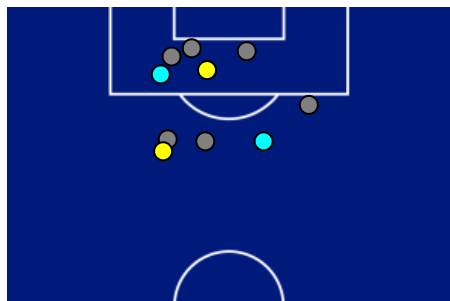

Giornata 37
SERIE A ENILIVE 2025-2026

MATCH REPORT

Udine 17/05/2026 FRIULI/BLUENERGY STADIUM 20:45

UDINESE

0-1

CREMONESE

ZONE DI TIRO

0	Gol	1
2	In porta	4
6	Fuori Porta	2
2	Respinto	1