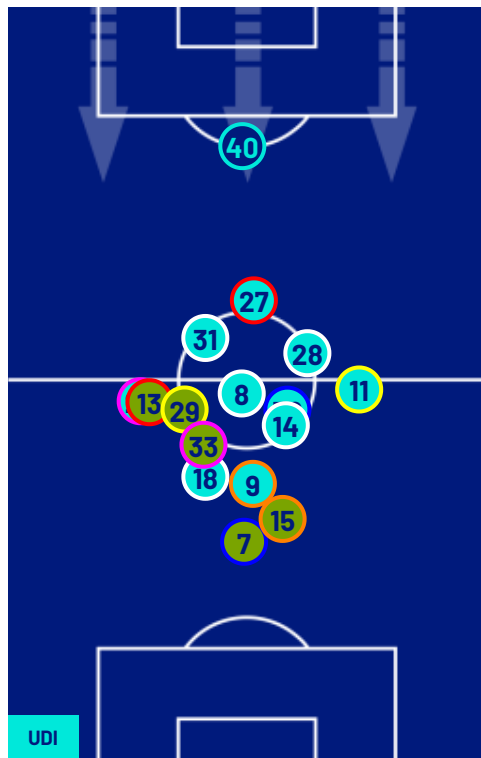

TOP Sprinter: Picco di velocità istantaneo, top 5 giocatori per squadra

UDINESE

0-1

CREMONESE

POSIZIONI MEDIE

- Legenda:
- 1^ Sostituzione
 - Giocatore Entrato
 - Giocatore Uscito
 -
 - 2^ Sostituzione
 - Giocatore Entrato
 - Giocatore Uscito
 - Giocatore Entrato in sostituzione di
 - 3^ Sostituzione
 - Giocatore Entrato
 - Giocatore Uscito
 - Giocatore Entrato in sostituzione di
 - 4^ Sostituzione
 - Giocatore Entrato
 - Giocatore Uscito
 - Giocatore Entrato in sostituzione di
 - 5^ Sostituzione
 - Giocatore Entrato
 - Giocatore Uscito
 - Giocatore Entrato in sostituzione di