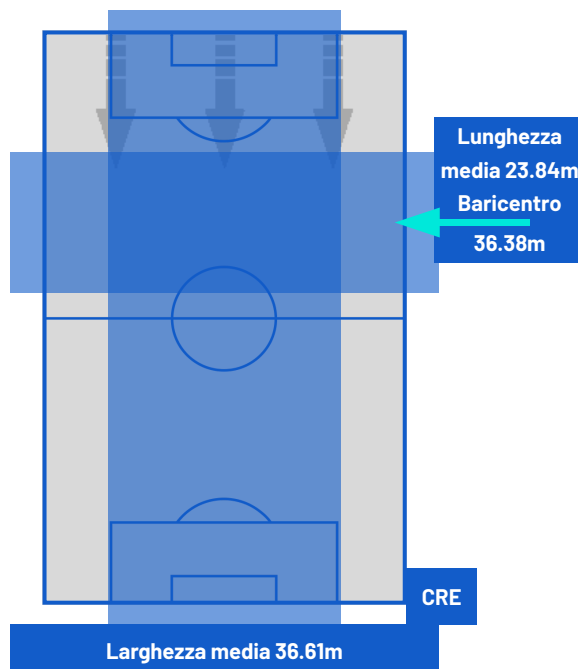

BARICENTRO 2° TEMPO