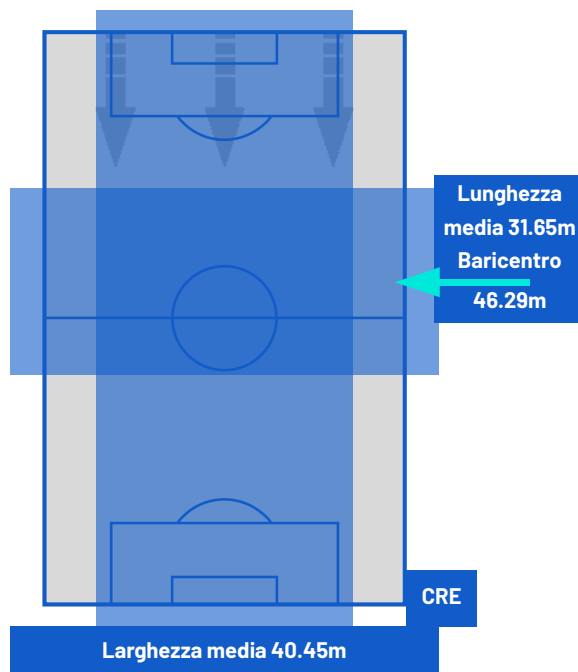

UDINESE

0-1

CREMONESE

BARICENTRO 1° TEMPO