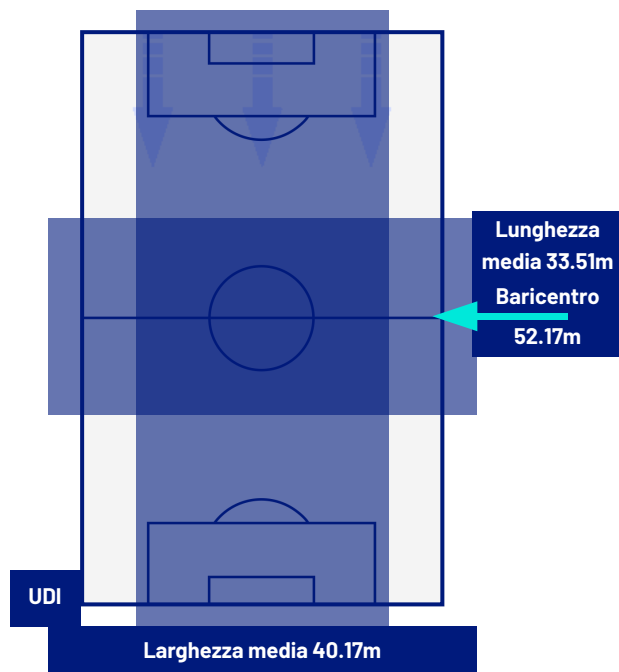

UDINESE

0-1

CREMONESE

BARICENTRO 1° TEMPO