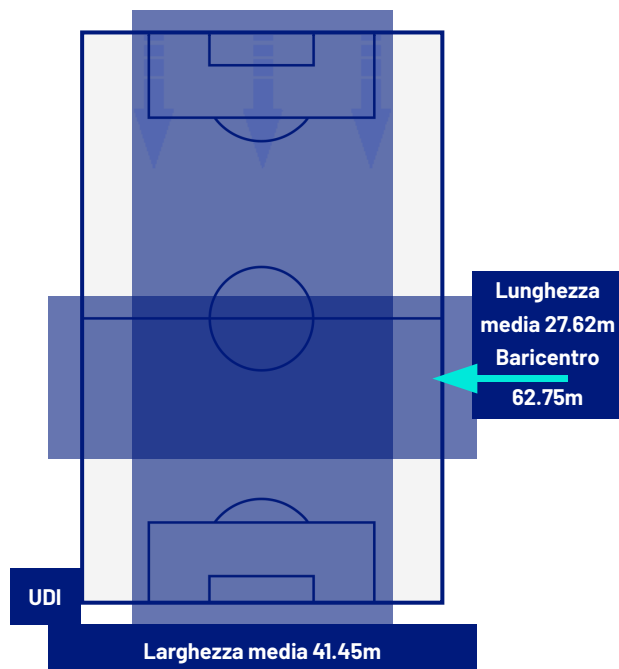

BARICENTRO 2° TEMPO