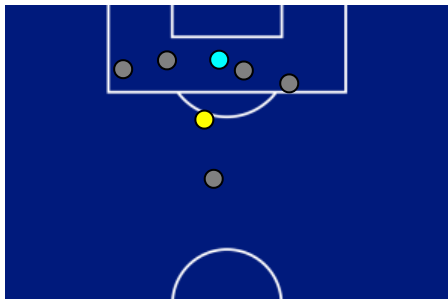

PISA

0-1

TORINO

POSIZIONI MEDIE

- Legenda:
- 1ª Sostituzione
 - Giocatore Entrato
 - Giocatore Uscito
 -
 - 2ª Sostituzione
 - Giocatore Entrato
 - Giocatore Uscito
 -
 - 3ª Sostituzione
 - Giocatore Entrato
 - Giocatore Uscito
 -
 - 4ª Sostituzione
 - Giocatore Entrato
 - Giocatore Uscito
 -
 - 5ª Sostituzione
 - Giocatore Entrato
 - Giocatore Uscito
 -

- Giocatore Entrato in sostituzione di
-
- Giocatore Entrato in sostituzione di
-
- Giocatore Entrato in sostituzione di
-
- Giocatore Entrato in sostituzione di
-

PISA

0-1

TORINO

BARICENTRO 1° TEMPO

BARICENTRO 2° TEMPO

Giornata 31
SERIE A ENILIVE 2025-2026

MATCH REPORT

Pisa 05/04/2026 CETILAR ARENA 18:00

PISA

0-1

TORINO

ZONE DI TIRO

0	Gol	1
1	In porta	2
5	Fuori Porta	7
1	Respinto	3