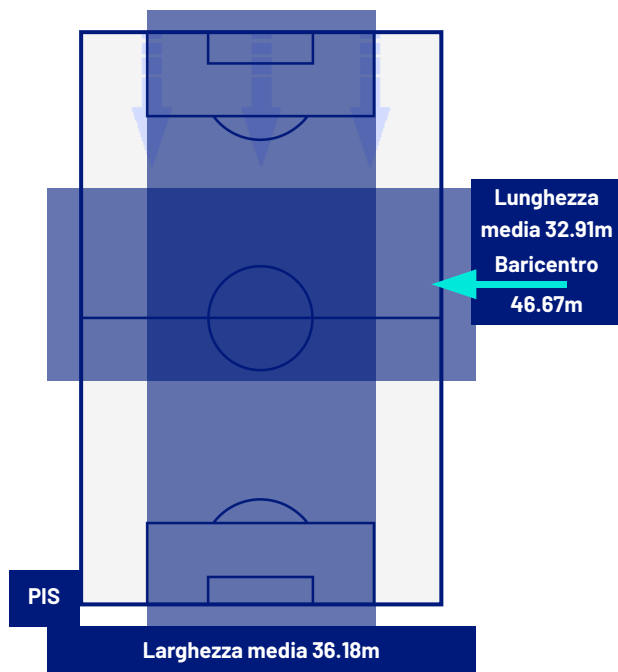

PISA

0-1

TORINO

POSIZIONI MEDIE

- Legenda:
- 1ª Sostituzione
 - Giocatore Entrato
 - Giocatore Uscito
 -
 - 2ª Sostituzione
 - Giocatore Entrato
 - Giocatore Uscito
 -
 - 3ª Sostituzione
 - Giocatore Entrato
 - Giocatore Uscito
 -
 - 4ª Sostituzione
 - Giocatore Entrato
 - Giocatore Uscito
 -
 - 5ª Sostituzione
 - Giocatore Entrato
 - Giocatore Uscito
 -

- Giocatore Entrato in sostituzione di
-
- Giocatore Entrato in sostituzione di
-
- Giocatore Entrato in sostituzione di
-
- Giocatore Entrato in sostituzione di
-

PISA

0-1

TORINO

BARICENTRO 1° TEMPO

BARICENTRO 2° TEMPO