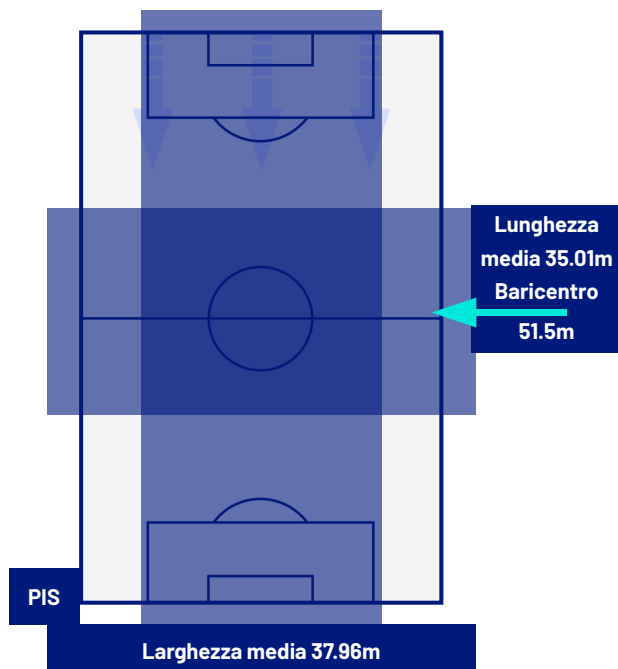

PISA

0-1

TORINO

POSIZIONI MEDIE

- Legenda:
- 1ª Sostituzione
 - Giocatore Entrato
 - Giocatore Uscito
 -
 - 2ª Sostituzione
 - Giocatore Entrato
 - Giocatore Uscito
 -
 - 3ª Sostituzione
 - Giocatore Entrato
 - Giocatore Uscito
 -
 - 4ª Sostituzione
 - Giocatore Entrato
 - Giocatore Uscito
 -
 - 5ª Sostituzione
 - Giocatore Entrato
 - Giocatore Uscito
 -

- Giocatore Entrato in sostituzione di
-
- Giocatore Entrato in sostituzione di
-
- Giocatore Entrato in sostituzione di
-
- Giocatore Entrato in sostituzione di
-

PISA

0-1

TORINO

BARICENTRO 1° TEMPO

BARICENTRO 2° TEMPO