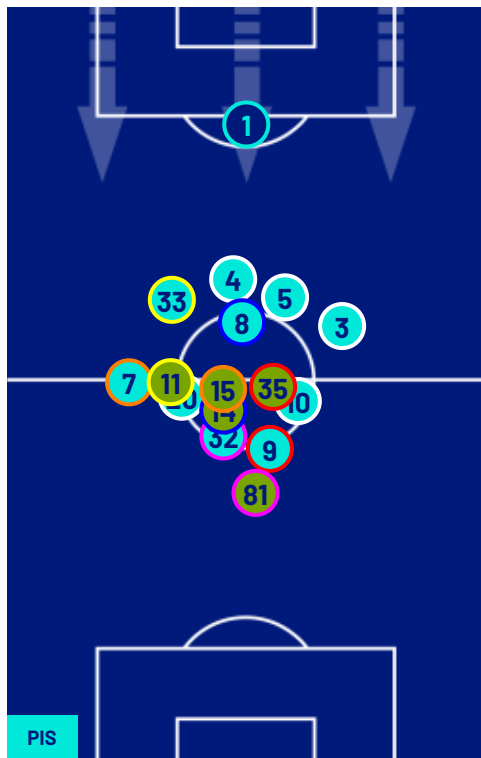

PISA

0-1

TORINO

POSIZIONI MEDIE

- Legenda:
- 1ª Sostituzione
 - Giocatore Entrato
 - Giocatore Uscito
 -
 - 2ª Sostituzione
 - Giocatore Entrato
 - Giocatore Uscito
 -
 - 3ª Sostituzione
 - Giocatore Entrato
 - Giocatore Uscito
 -
 - 4ª Sostituzione
 - Giocatore Entrato
 - Giocatore Uscito
 -
 - 5ª Sostituzione
 - Giocatore Entrato
 - Giocatore Uscito
 -