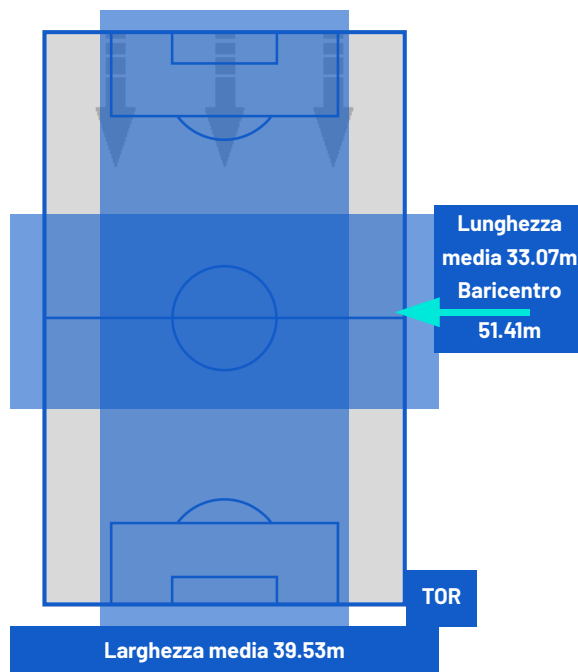

PISA

0-1

TORINO

POSIZIONI MEDIE

- Legenda:
- 1ª Sostituzione
 - Giocatore Entrato
 - Giocatore Uscito
 -
 - 2ª Sostituzione
 - Giocatore Entrato
 - Giocatore Uscito
 -
 - 3ª Sostituzione
 - Giocatore Entrato
 - Giocatore Uscito
 -
 - 4ª Sostituzione
 - Giocatore Entrato
 - Giocatore Uscito
 -
 - 5ª Sostituzione
 - Giocatore Entrato
 - Giocatore Uscito
 -

- Giocatore Entrato in sostituzione di
-
- Giocatore Entrato in sostituzione di
-
- Giocatore Entrato in sostituzione di
-
- Giocatore Entrato in sostituzione di
-

PISA

0-1

TORINO

BARICENTRO 1° TEMPO

BARICENTRO 2° TEMPO