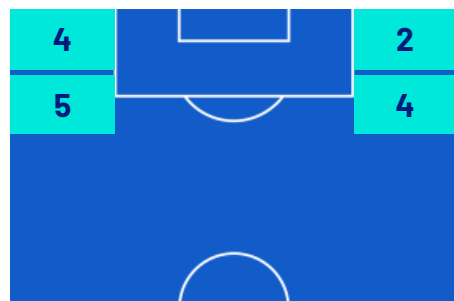

675	Palloni giocati totali	729
217	DIFESA	244
293	CENTROCAMPO	335
165	ATTACCO	150