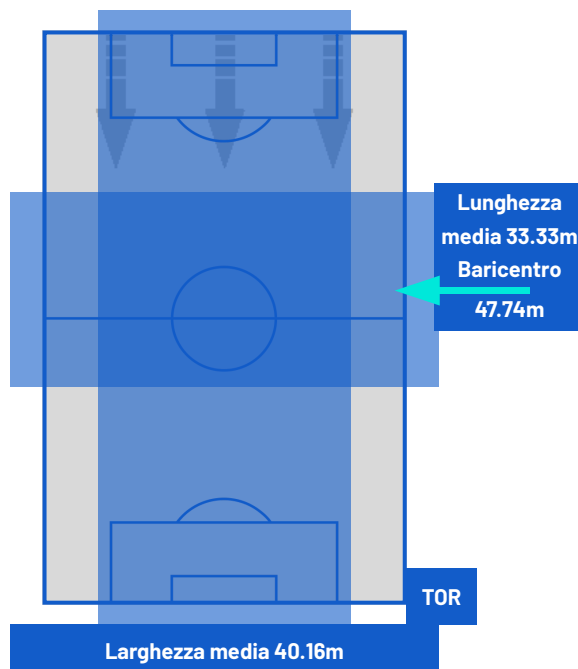

PISA

0-1

TORINO

POSIZIONI MEDIE

- Legenda:
- 1ª Sostituzione
 - Giocatore Entrato
 - Giocatore Uscito
 -
 - 2ª Sostituzione
 - Giocatore Entrato
 - Giocatore Uscito
 -
 - 3ª Sostituzione
 - Giocatore Entrato
 - Giocatore Uscito
 -
 - 4ª Sostituzione
 - Giocatore Entrato
 - Giocatore Uscito
 -
 - 5ª Sostituzione
 - Giocatore Entrato
 - Giocatore Uscito
 -

- Giocatore Entrato in sostituzione di
-
- Giocatore Entrato in sostituzione di
-
- Giocatore Entrato in sostituzione di
-
- Giocatore Entrato in sostituzione di
-

PISA

0-1

TORINO

BARICENTRO 1° TEMPO

BARICENTRO 2° TEMPO