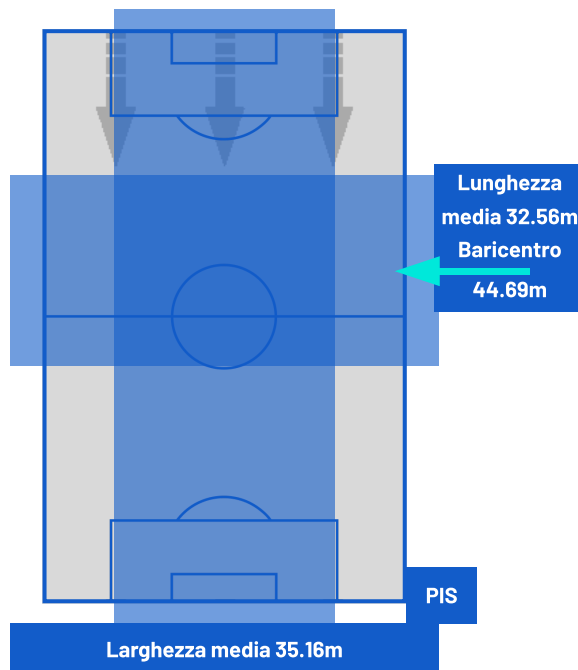

BARICENTRO 2° TEMPO