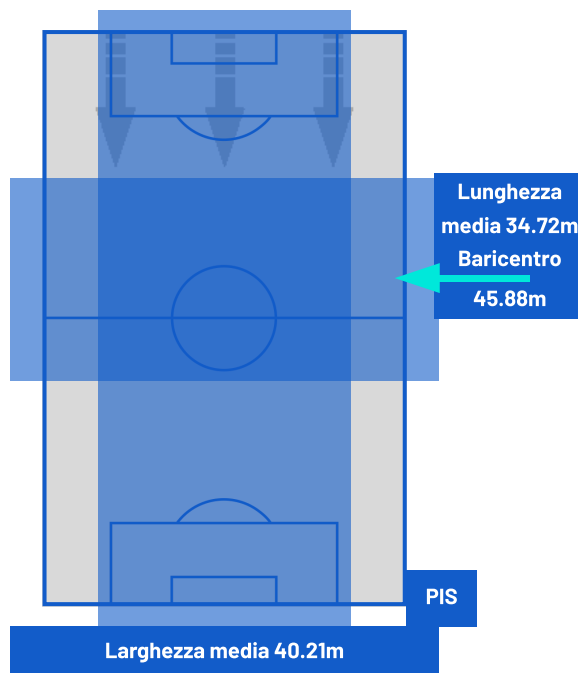

MILAN

2-2

PISA

BARICENTRO 1° TEMPO