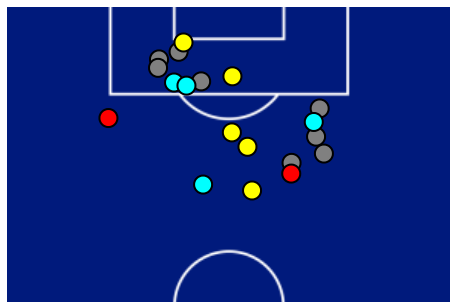

TOP Sprinter: Picco di velocità istantaneo, top 5 giocatori per squadra

MILAN

2-2

PISA

BARICENTRO 1° TEMPO

BARICENTRO 2° TEMPO

Giornata 8
SERIE A ENILIVE 2025-2026

MATCH REPORT

Milano 24/10/2025 GIUSEPPE MEAZZA 20:45

MILAN

2-2

PISA

ZONE DI TIRO

2	Gol	2
7	In porta	2
7	Fuori Porta	3
4	Respinto	3

CROSS IN GIOCO

7	Cross completati	2
23	Cross totali	14
30	Accuratezza (%)	14

843	Palloni giocati totali	493
262	DIFESA	250
333	CENTROCAMPO	171
248	ATTACCO	72

Giornata 8
SERIE A ENILIVE 2025-2026

MATCH REPORT

Milano 24/10/2025 GIUSEPPE MEAZZA 20:45

MILAN

2-2

PISA

GIOCATORI CHIAVE