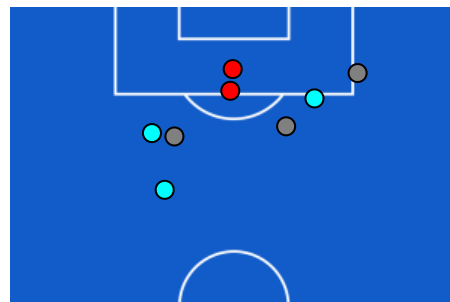

TOP Sprinter: Picco di velocità istantaneo, top 5 giocatori per squadra

MILAN

2-2

PISA

BARICENTRO 1° TEMPO

BARICENTRO 2° TEMPO

Giornata 8
SERIE A ENILIVE 2025-2026

MATCH REPORT

Milano 24/10/2025 GIUSEPPE MEAZZA 20:45

MILAN

2-2

PISA

ZONE DI TIRO

2	Gol	2
7	In porta	2
7	Fuori Porta	3
4	Respinto	3

CROSS IN GIOCO

7	Cross completati	2
23	Cross totali	14
30	Accuratezza (%)	14