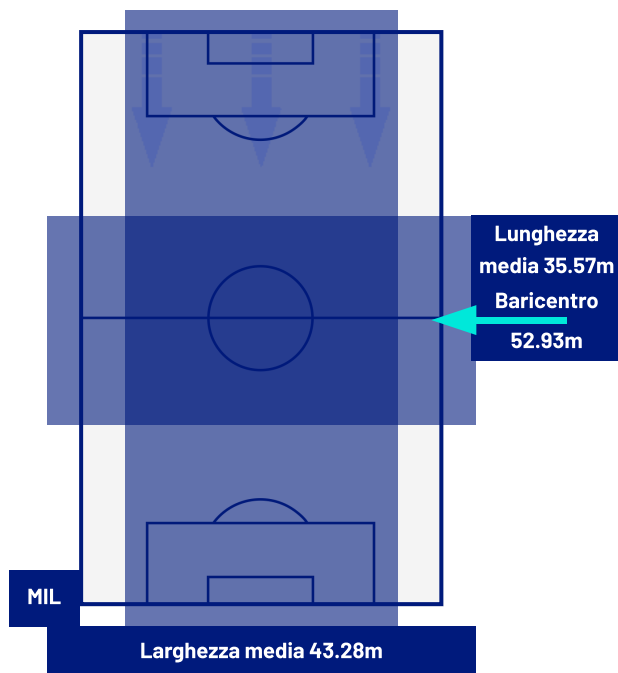

MILAN

2-2

PISA

BARICENTRO 1° TEMPO