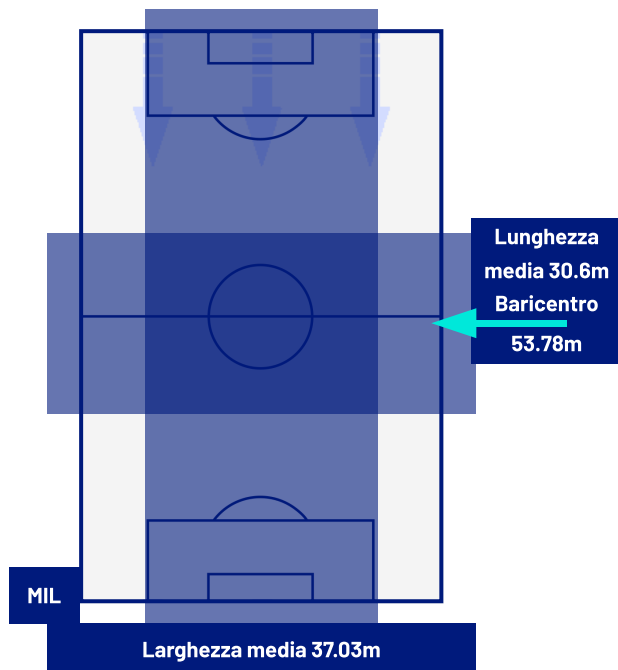

BARICENTRO 2° TEMPO