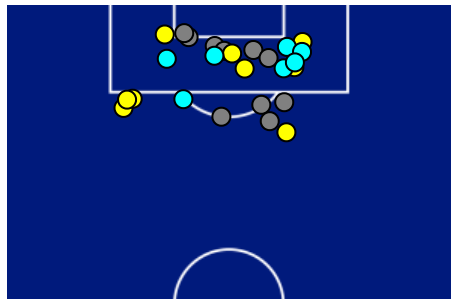

JUVENTUS

0-2

FIORENTINA

POSIZIONI MEDIE

- Legenda:
- | | | | | |
|-----------------|-------------------|------------------|--------------------------------------|-------------------|
| 1ª Sostituzione | Giocatore Entrato | Giocatore Uscito | Giocatore Entrato in sostituzione di | Giocatore Entrato |
| 2ª Sostituzione | Giocatore Entrato | Giocatore Uscito | Giocatore Entrato in sostituzione di | Giocatore Entrato |
| 3ª Sostituzione | Giocatore Entrato | Giocatore Uscito | Giocatore Entrato in sostituzione di | Giocatore Entrato |
| 4ª Sostituzione | Giocatore Entrato | Giocatore Uscito | Giocatore Entrato in sostituzione di | Giocatore Entrato |
| 5ª Sostituzione | Giocatore Entrato | Giocatore Uscito | | |

Giornata 37
SERIE A ENILIVE 2025-2026

MATCH REPORT

Torino 17/05/2026 ALLIANZ STADIUM 12:00

JUVENTUS

0-2

FIorentina

ZONE DI TIRO

0	Gol	2
9	In porta	4
10	Fuori Porta	2
7	Respinto	4

CROSS IN GIOCO

20	Cross completati	1
44	Cross totali	11
45	Accuratezza (%)	9

760	Palloni giocati totali	639
153	DIFESA	311
276	CENTROCAMPO	209
331	ATTACCO	119

Giornata 37
SERIE A ENILIVE 2025-2026

MATCH REPORT