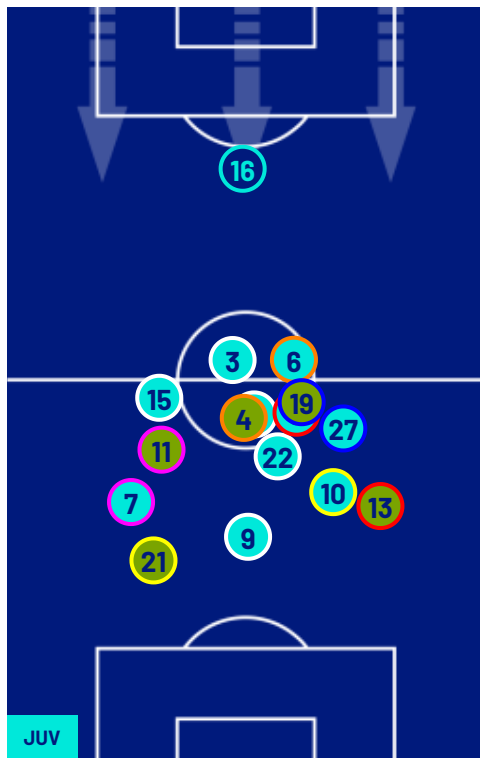

I dati fisici sono relativi alla rilevazione live e potranno differire da quelli certificati consegnati successivamente agli staff tecnici

Jog:	0-7 km/h	Run:	7.1-15 km/h	Sprint:	15.1+ km/h	Jog + Run + Sprint:	Distanza Totale Percorsa
TOP Sprinter:	Picco di velocità istantaneo, top 5 giocatori per squadra						

JUVENTUS

0-2

FIORENTINA

POSIZIONI MEDIE

- Legenda:
- | | | | | |
|-----------------|-------------------|------------------|--------------------------------------|-------------------|
| 1ª Sostituzione | Giocatore Entrato | Giocatore Uscito | Giocatore Entrato in sostituzione di | Giocatore Entrato |
| 2ª Sostituzione | Giocatore Entrato | Giocatore Uscito | Giocatore Entrato in sostituzione di | Giocatore Entrato |
| 3ª Sostituzione | Giocatore Entrato | Giocatore Uscito | Giocatore Entrato in sostituzione di | Giocatore Entrato |
| 4ª Sostituzione | Giocatore Entrato | Giocatore Uscito | Giocatore Entrato in sostituzione di | Giocatore Entrato |
| 5ª Sostituzione | Giocatore Entrato | Giocatore Uscito | | |