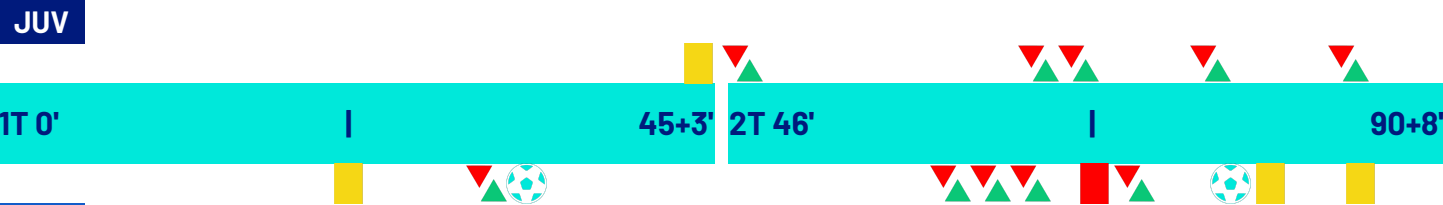

Giornata 37
SERIE A ENILIVE 2025-2026

MATCH REPORT

Torino 17/05/2026 ALLIANZ STADIUM 12:00

JUVENTUS

0-2

FIORENTINA

CRONOLOGIA

JUV	FIO
JUVENTUS	FIORENTINA

0

2

	22'	MARIN PONGRAČIĆ
	32'	JACK HARRISON | FABIANO PARISI
	34'	CHER NDOUR
	34'	(MANOR SOLOMON)
BREMER	44'	
JÉRÉMIE BOGA | TEUN KOOPMEINERS	46'	
	64'	PIETRO COMUZZO | LUCA RANIERI
	64'	ALBERT GUÐMUNDSSON | NICOLÒ FAGIOLI
	64'	ROLANDO MANDRAGORA | MARCO BRESCIANINI
EDON ZHEGROVA | FRANCISCO CONCEIÇÃO	69'	
KHÉPHREN THURAM | ANDREA CAMBIASO	69'	
	73'	LUCA RANIERI
	74'	LUÍS BALBO | ROBIN GOSENS
FEDERICO GATTI | LLOYD KELLY	80'	
	83'	ROLANDO MANDRAGORA
	85'	JACK HARRISON
FABIO MIRETTI | KENAN YILDIZ	90'	
	90+1'	ALBERT GUÐMUNDSSON

Legenda:

- Gol
- Autogol
- Rigore
- Assist
- Ammonizioni
- Sostituzione
- Espulsione
- Doppia ammonizione