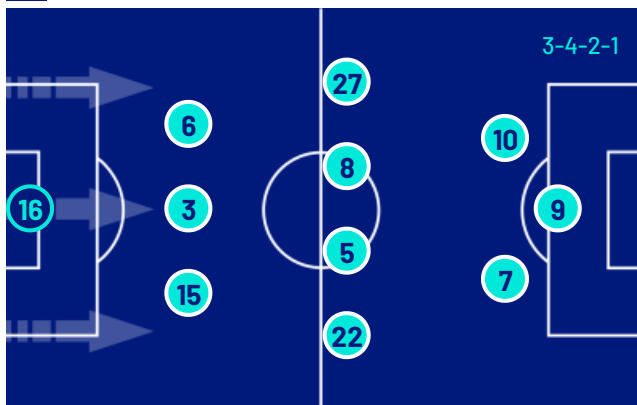

JUVENTUS

0-2

FIorentina

FORMAZIONI

JUVENTUS

16	DI GREGORIO (P)
15	KALULU
3	BREMER
6	KELLY
22	MCKENNIE
5	LOCATELLI
8	KOOPMEINERS
27	CAMBIASO
7	CONCEIÇÃO
10	YILDIZ
9	VLAHOVIĆ

A disposizione

1	PERIN (P)
23	PINSOGLIO (P)
2	HOLM
4	GATTI
11	ZHEGROVA
13	BOGA
14	MILIK
17	ADŽIĆ
18	KOSTIĆ
19	K. THURAM
20	OPENDA
21	MIRETTI
30	J. DAVID
32	CABAL