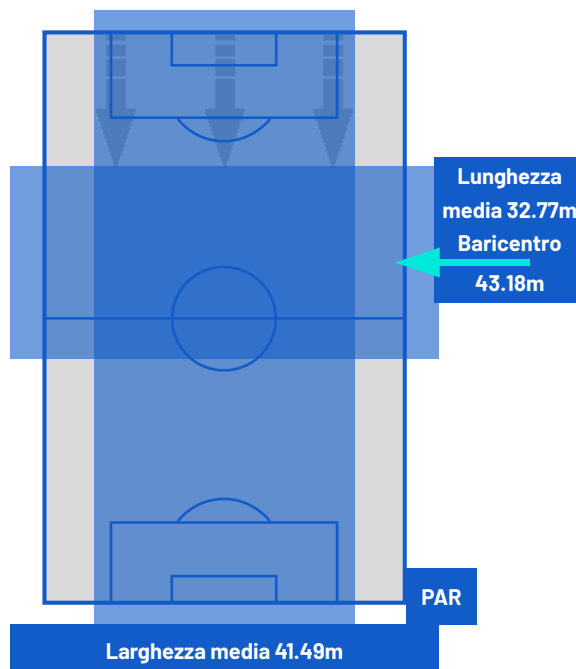

BARICENTRO 2° TEMPO