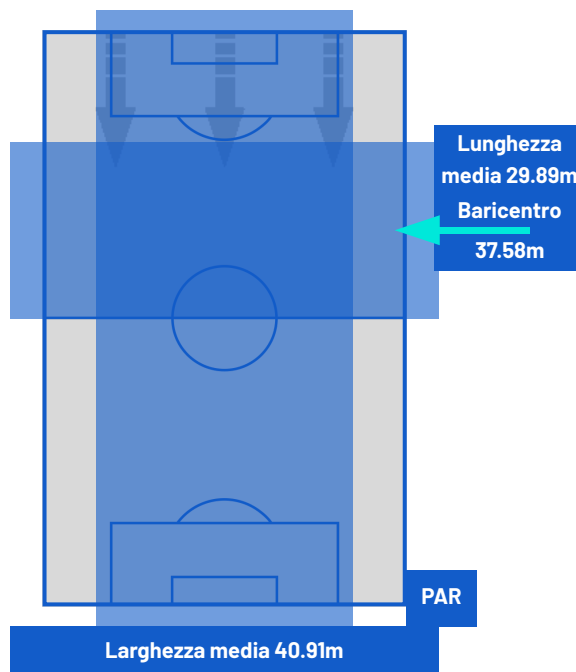

INTER

2-0

PARMA

BARICENTRO 1° TEMPO