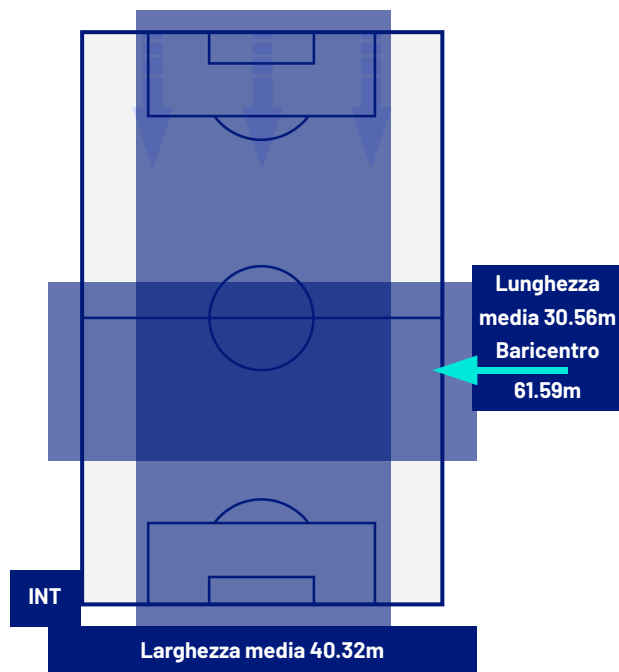

INTER

2-0

PARMA

BARICENTRO 1° TEMPO