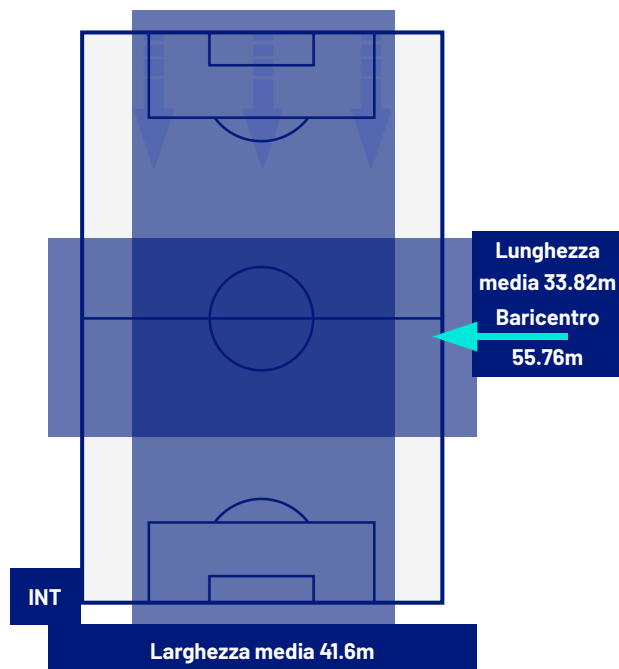

BARICENTRO 2° TEMPO