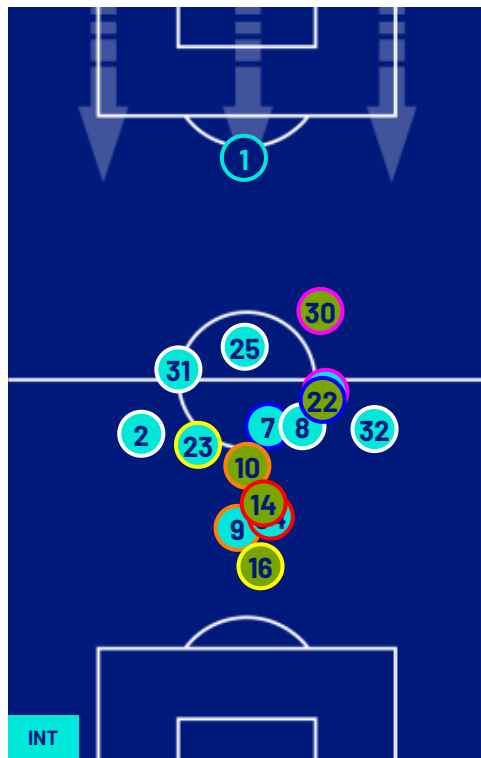

INTER

2-0

PARMA

POSIZIONI MEDIE

- Legenda:
- | | | | | |
|-----------------|-------------------|------------------|--------------------------------------|--|
| 1ª Sostituzione | Giocatore Entrato | Giocatore Uscito | Giocatore Entrato in sostituzione di | |
| 2ª Sostituzione | Giocatore Entrato | Giocatore Uscito | Giocatore Entrato in sostituzione di | |
| 3ª Sostituzione | Giocatore Entrato | Giocatore Uscito | Giocatore Entrato in sostituzione di | |
| 4ª Sostituzione | Giocatore Entrato | Giocatore Uscito | Giocatore Entrato in sostituzione di | |
| 5ª Sostituzione | Giocatore Entrato | Giocatore Uscito | Giocatore Entrato in sostituzione di | |