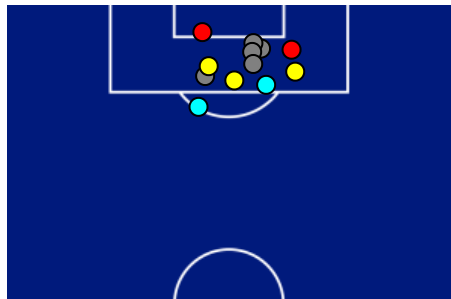

Giornata 35
SERIE A ENILIVE 2025-2026

MATCH REPORT

Milano 03/05/2026 GIUSEPPE MEAZZA 20:45

INTER

2-0

PARMA

ZONE DI TIRO

2	Gol	0
5	In porta	0
4	Fuori Porta	2
2	Respinto	1