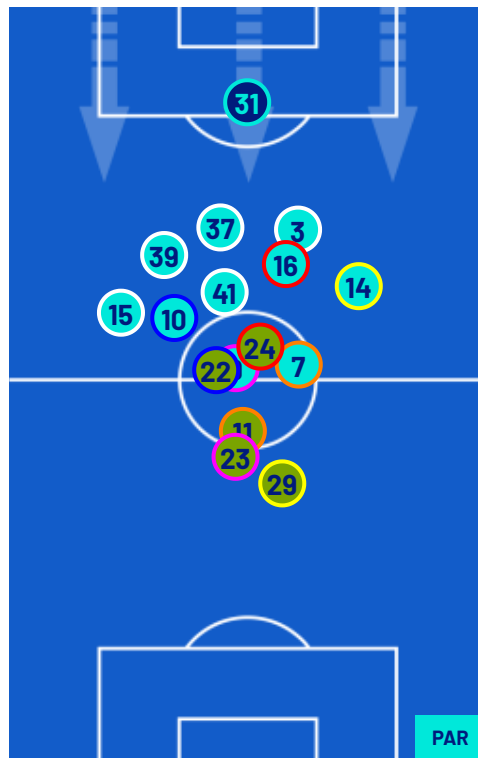

INTER

2-0

PARMA

POSIZIONI MEDIE

- Legenda:
- | | | | | |
|-----------------|-------------------|------------------|--------------------------------------|--|
| 1ª Sostituzione | Giocatore Entrato | Giocatore Uscito | Giocatore Entrato in sostituzione di | |
| 2ª Sostituzione | Giocatore Entrato | Giocatore Uscito | Giocatore Entrato in sostituzione di | |
| 3ª Sostituzione | Giocatore Entrato | Giocatore Uscito | Giocatore Entrato in sostituzione di | |
| 4ª Sostituzione | Giocatore Entrato | Giocatore Uscito | Giocatore Entrato in sostituzione di | |
| 5ª Sostituzione | Giocatore Entrato | Giocatore Uscito | Giocatore Entrato in sostituzione di | |