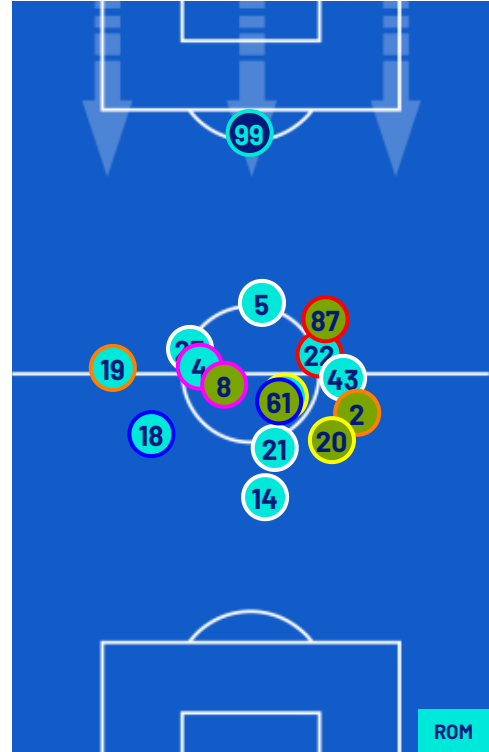

PARMA

2-3

ROMA

POSIZIONI MEDIE

- Legenda:
- | | | | | |
|-----------------|-------------------|------------------|--------------------------------------|------------------|
| 1ª Sostituzione | Giocatore Entrato | Giocatore Uscito | Giocatore Entrato in sostituzione di | Giocatore Uscito |
| 2ª Sostituzione | Giocatore Entrato | Giocatore Uscito | Giocatore Entrato in sostituzione di | Giocatore Uscito |
| 3ª Sostituzione | Giocatore Entrato | Giocatore Uscito | Giocatore Entrato in sostituzione di | Giocatore Uscito |
| 4ª Sostituzione | Giocatore Entrato | Giocatore Uscito | Giocatore Entrato in sostituzione di | Giocatore Uscito |
| 5ª Sostituzione | Giocatore Entrato | Giocatore Uscito | Giocatore Entrato in sostituzione di | Giocatore Uscito |