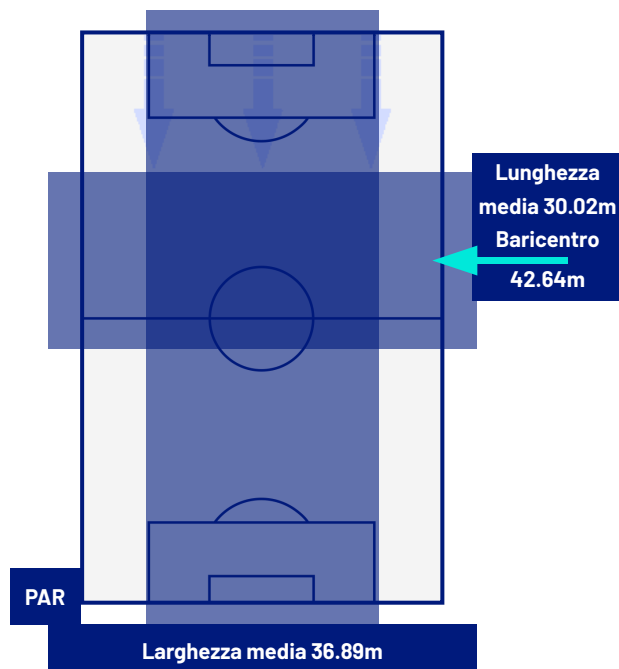

BARICENTRO 2° TEMPO