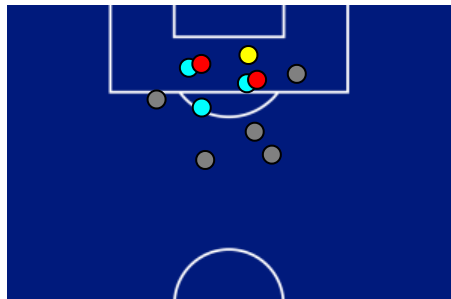

Giornata 36
SERIE A ENILIVE 2025-2026

MATCH REPORT

Parma 10/05/2026 ENNIO TARDINI 18:00

PARMA

2-3

ROMA

ZONE DI TIRO

2	Gol	3
3	In porta	7
5	Fuori Porta	4
3	Respinto	3