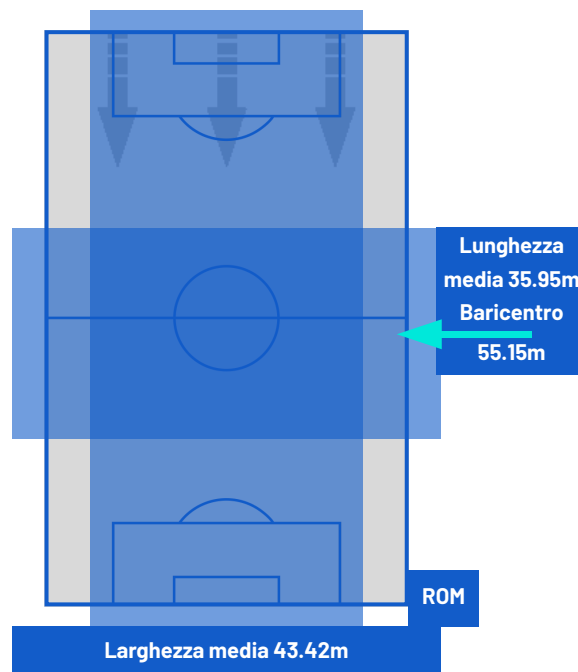

PARMA

2-3

ROMA

BARICENTRO 1° TEMPO