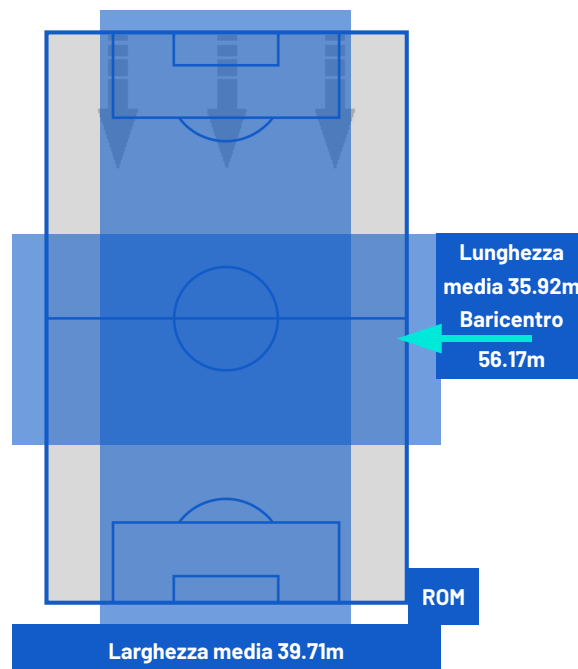

BARICENTRO 2° TEMPO