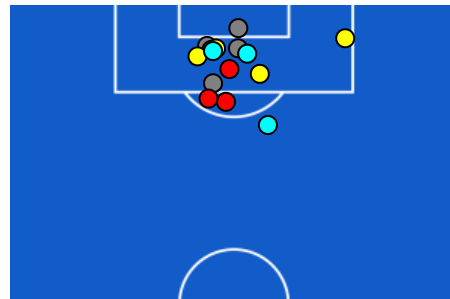

PARMA

2-3

ROMA

ZONE DI TIRO

2	Gol	3
3	In porta	7
5	Fuori Porta	4
3	Respinto	3

CROSS IN GIOCO

5	Cross completati	7
17	Cross totali	31
29	Accuratezza (%)	23

561	Palloni giocati totali	822
260	DIFESA	166
162	CENTROCAMPO	292
139	ATTACCO	364