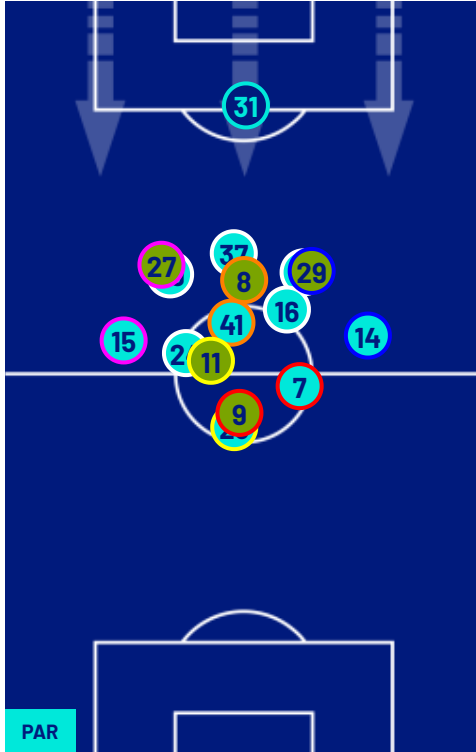

PARMA

2-3

ROMA

POSIZIONI MEDIE

- Legenda:
- | | | | | |
|-----------------|-------------------|------------------|--------------------------------------|------------------|
| 1ª Sostituzione | Giocatore Entrato | Giocatore Uscito | Giocatore Entrato in sostituzione di | Giocatore Uscito |
| 2ª Sostituzione | Giocatore Entrato | Giocatore Uscito | Giocatore Entrato in sostituzione di | Giocatore Uscito |
| 3ª Sostituzione | Giocatore Entrato | Giocatore Uscito | Giocatore Entrato in sostituzione di | Giocatore Uscito |
| 4ª Sostituzione | Giocatore Entrato | Giocatore Uscito | Giocatore Entrato in sostituzione di | Giocatore Uscito |
| 5ª Sostituzione | Giocatore Entrato | Giocatore Uscito | Giocatore Entrato in sostituzione di | Giocatore Uscito |