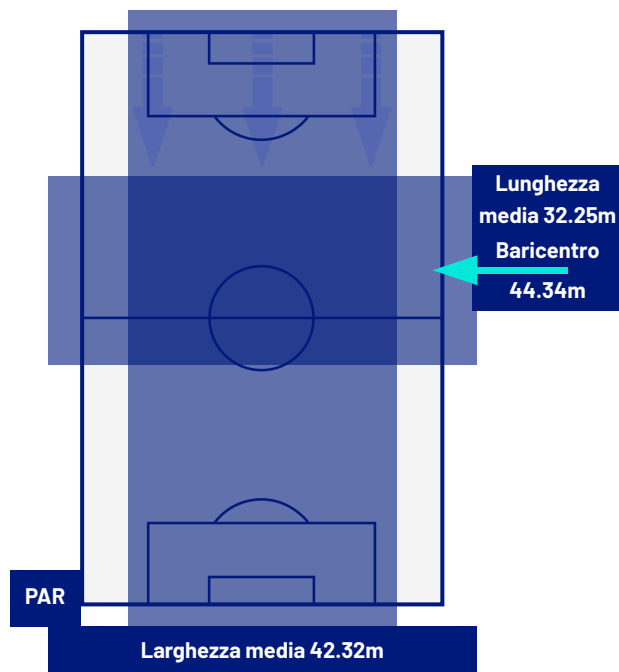

PARMA

2-3

ROMA

BARICENTRO 1° TEMPO