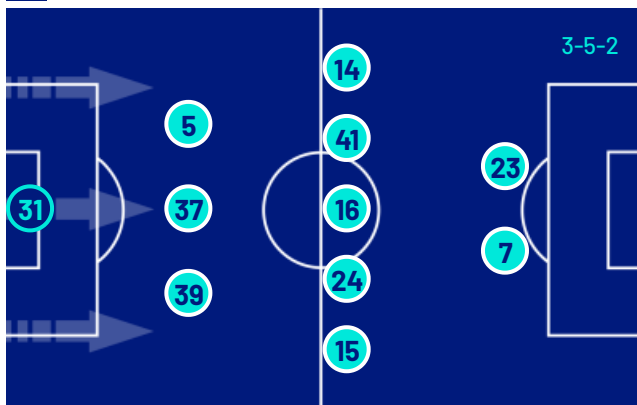

PARMA

2-3

ROMA

FORMAZIONI

PARMA

31	SUZUKI (P)	
39	CIRCATI	
37	TROILO	
5	VALENTI	
15	DELPRATO	
24	ORDOÑEZ	
16	KEITA	
41	NICOLUSSI C.	
14	VALERI	
7	STREFEZZA	
23	ELPHEGE	

A disposizione

40	CORVI (P)	
66	RINALDI (P)	
3	NDIAYE	
8	ESTÉVEZ	
9	PELLEGRINO	
11	ALMQVIST	
17	ONDREJKA	
22	SØRENSEN	
27	BRITSCHGI	
29	F. CARBONI	
61	DROBNIC	
76	MIKOLAJEWSKI	