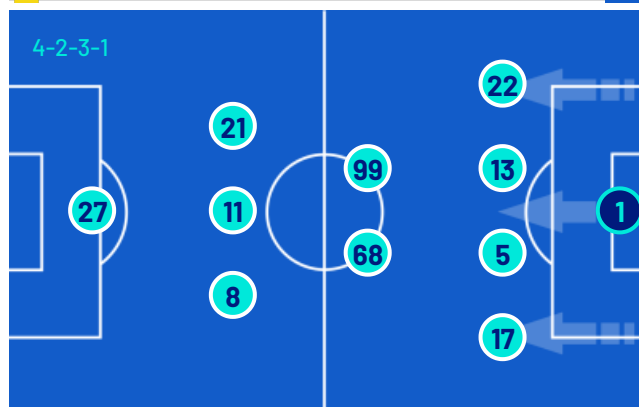

A disposizione

(P) CONTINI	14
(P) MILINKOVIĆ-SAVIĆ	32
BUONGIORNO	4
GILMOUR	6
NERES	7
VERGARA	26
HASA	29
MAZZOCCHI	30
BEUKEMA	31
MARIANUCCI	35
SPINAZZOLA	37
ZANOLI	59
AMBROSINO	69
LANG	70
CHEDDIRA	77

Allenatore: **ANTONIO CONTE**

Quarto ufficiale: **ANTONIO RAPUANO**
V.A.R.: **MARCO DI BELLO**
A.V.A.R.: **GIANLUCA AURELIANO**