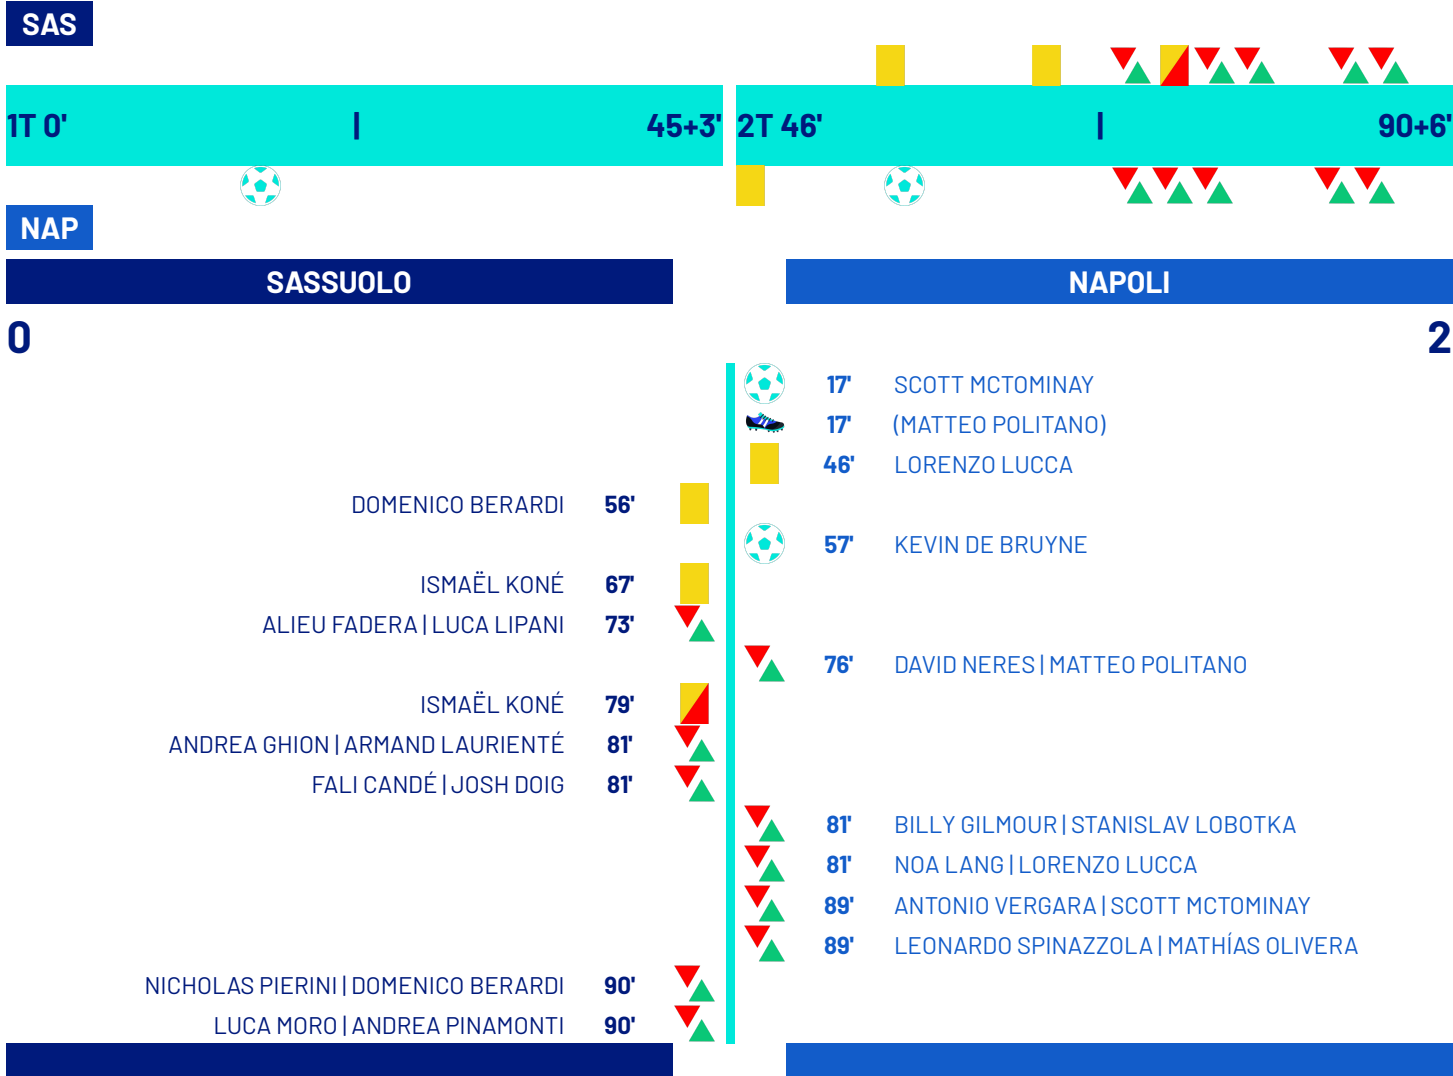

Giornata 1
SERIE A ENILIVE 2025-2026

MATCH REPORT

Reggio Emilia 23/08/2025 MAPEI STADIUM 18:30

SASSUOLO

0-2

NAPOLI

CRONOLOGIA

Legenda:

- Gol
- Assist
- Ammonizioni
- Espulsione
- Sostituzione
- Doppia ammonizione

Giornata 1
SERIE A ENILIVE 2025-2026

MATCH REPORT

Reggio Emilia 23/08/2025 MAPEI STADIUM 18:30

SASSUOLO

0-2

NAPOLI

TEMPO DI GIOCO

Tempo di gioco
effettivo:
58%

1° Tempo - 2° Tempo
28'17" - 28'7"

POSSESSO PALLA

SASSUOLO

NAPOLI

POSSESSO PALLA PER QUARTI

IT	0'-15'	2T	46'-60'
71.04%	28.96%	63.08%	36.92%
16'-30'	61'-75'	31'-47'	76'-97'
57.62%	42.38%	55.61%	44.39%
51.34%	48.66%	67.76%	32.24%

STATISTICHE SQUADRE

	SAS	NAP
Tiri	7	13
Tiri in porta	2	4
Tiri in porta da area	2	7
Pali		
Traverse		1
Tiri fuori	4	3
Tiri respinti	1	5
Occasioni da gol		3
Passaggi chiave	2	6
Assist		1
Falli fatti	16	17
Corner	1	2
Fuorigioco		
Cross completati/totali	1/5	1/11
Dribbling	24	16
Passaggi riusciti	337	575
Passaggi riusciti/tentati (%)	84	90
Passaggi riusciti in ultimo terzo	70	110
Palloni giocati in avanti riusciti	159	213
Passaggi lunghi	34	57
Parate	2	2
Recuperi	53	56