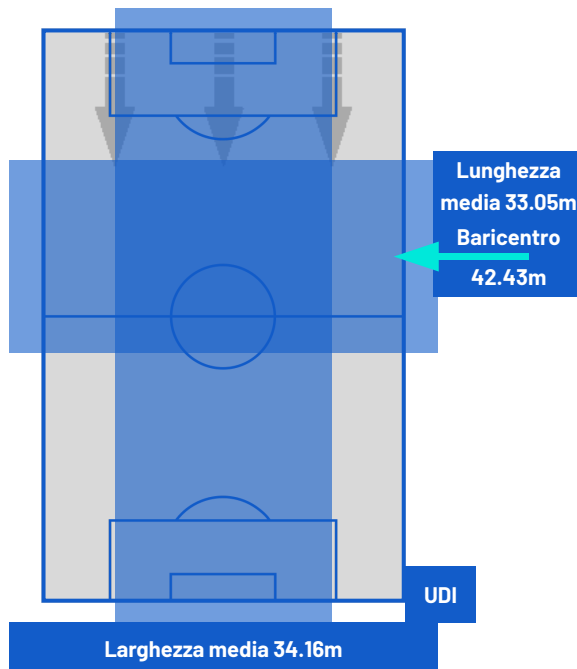

BARICENTRO 2° TEMPO