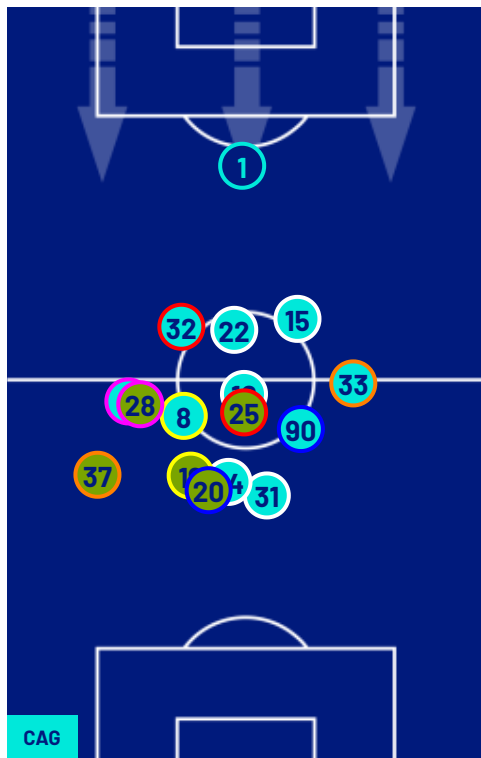

I dati fisici sono relativi alla rilevazione live e potranno differire da quelli certificati consegnati successivamente agli staff tecnici

Jog:	0-7 km/h	Run:	7.1-15 km/h	Sprint:	15.1+ km/h	Jog + Run + Sprint:	Distanza Totale Percorsa
TOP Sprinter:	Picco di velocità istantaneo, top 5 giocatori per squadra						

CAGLIARI

0-2

UDINESE

POSIZIONI MEDIE

- Legenda:
- 1ª Sostituzione
 - Giocatore Entrato
 - Giocatore Uscito
 -
 - 2ª Sostituzione
 - Giocatore Entrato
 - Giocatore Uscito
 - Giocatore Entrato in sostituzione di
 - Giocatore Entrato in sostituzione di
 - Giocatore Entrato in sostituzione di
 - Giocatore Entrato in sostituzione di
 - Giocatore Entrato in sostituzione di
 - Giocatore Entrato in sostituzione di
 - Giocatore Entrato in sostituzione di
 - Giocatore Entrato in sostituzione di
 - Giocatore Entrato in sostituzione di