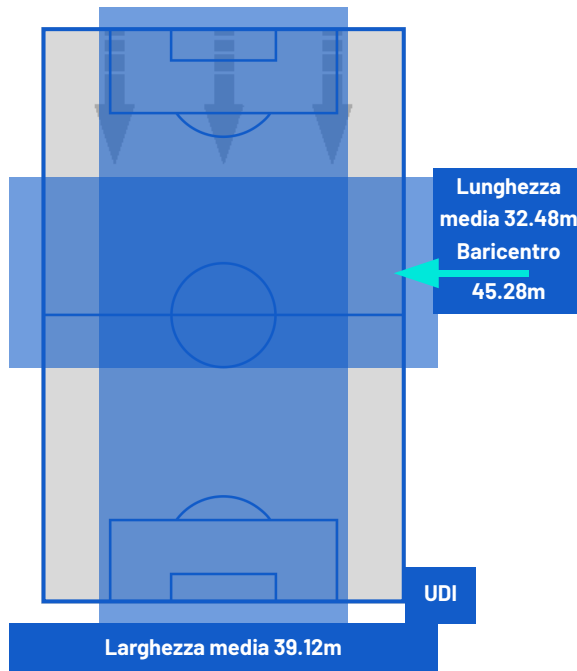

CAGLIARI

0-2

UDINESE

BARICENTRO 1° TEMPO