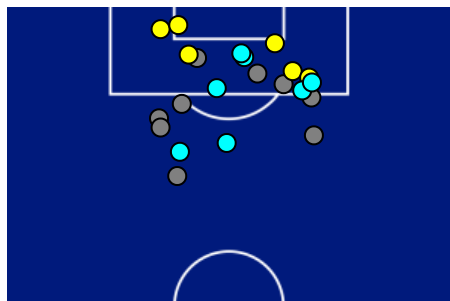

CAGLIARI

0-2

UDINESE

POSIZIONI MEDIE

- Legenda:
- 1ª Sostituzione
 - Giocatore Entrato
 - Giocatore Uscito
 -
 - 2ª Sostituzione
 - Giocatore Entrato
 - Giocatore Uscito
 - Giocatore Entrato in sostituzione di
 - Giocatore Entrato in sostituzione di
 - Giocatore Entrato in sostituzione di
 - Giocatore Entrato in sostituzione di
 - Giocatore Entrato in sostituzione di
 - Giocatore Entrato in sostituzione di
 - Giocatore Entrato in sostituzione di
 - Giocatore Entrato in sostituzione di
 - Giocatore Entrato in sostituzione di

CAGLIARI

0-2

UDINESE

ZONE DI TIRO

0	Gol	2
6	In porta	6
9	Fuori Porta	2
7	Respinto	1

CROSS IN GIOCO

7	Cross completati	2
28	Cross totali	9
25	Accuratezza (%)	22

873	Palloni giocati totali	649
238	DIFESA	277
410	CENTROCAMPO	253
225	ATTACCO	119