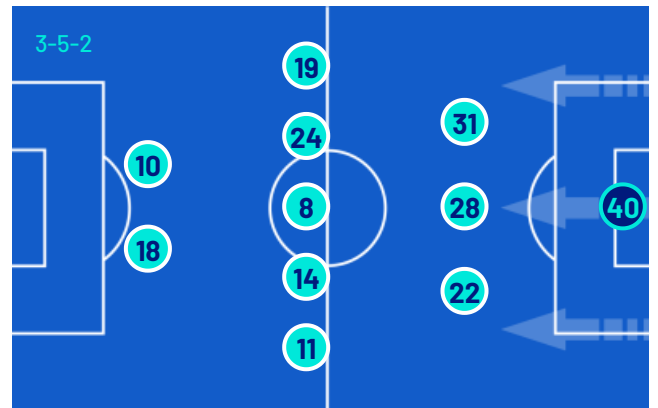

A disposizione

(P) NUNZIANTE	1
(P) SAVA	90
(P) PADELLI	93
ZARRAGA	6
GUEYE	7
DAVIS	9
BERTOLA	13
BAYO	15
ARIZALA	20
CAMARA	29
ZEMURA	33
MILLER	38

Allenatore: **KOSTA RUNJAIĆ**

Quarto ufficiale: **NICCOLO' TURRINI**
V.A.R.: **ALEANDRO DI PAOLO**
A.V.A.R.: **FRANCESCO COSSO**