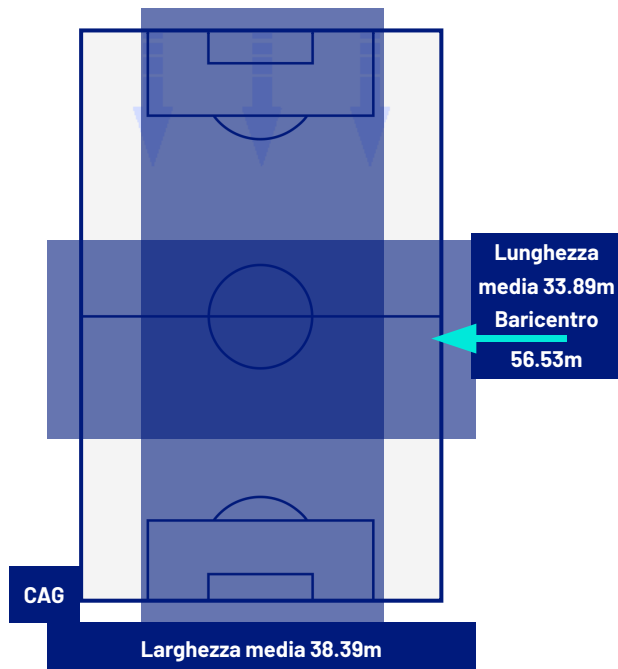

BARICENTRO 2° TEMPO