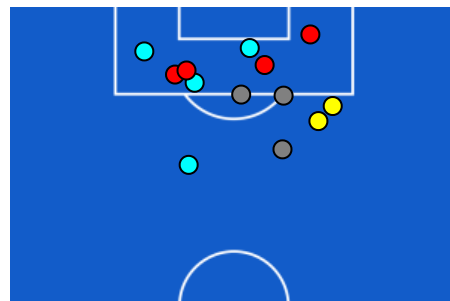

CREMONESE

1-4

FIorentina

ZONE DI TIRO

1	Gol	4
4	In porta	6
8	Fuori Porta	3
1	Respinto	4

CROSS IN GIOCO

10	Cross completati	3
39	Cross totali	17
26	Accuratezza (%)	18

615	Palloni giocati totali	668
171	DIFESA	312
267	CENTROCAMPO	234
177	ATTACCO	122