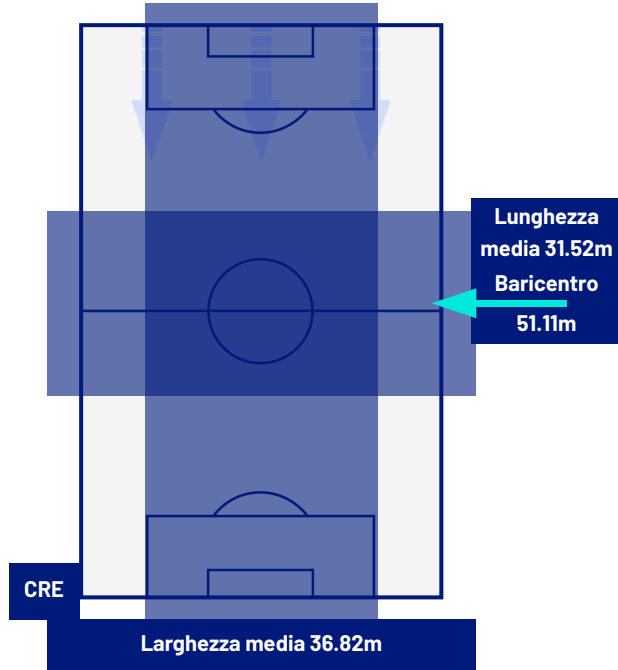

CREMONESE

1-4

FIorentina

BARICENTRO 1° TEMPO