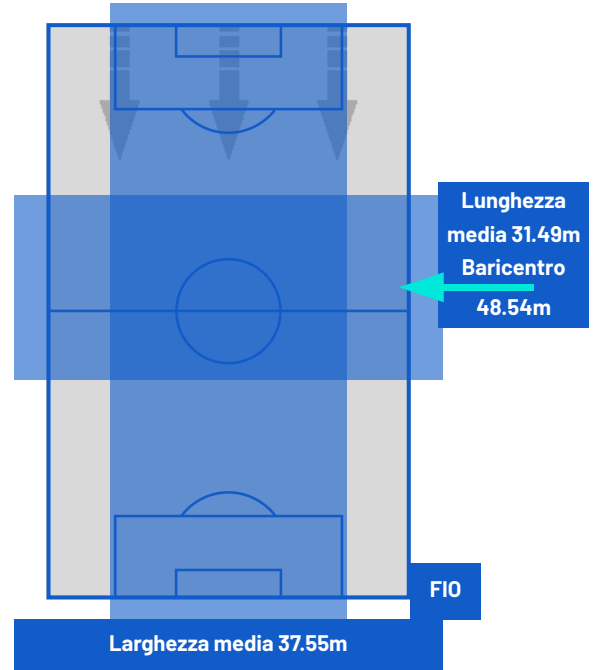

CREMONESE

1-4

FIorentina

BARICENTRO 1° TEMPO