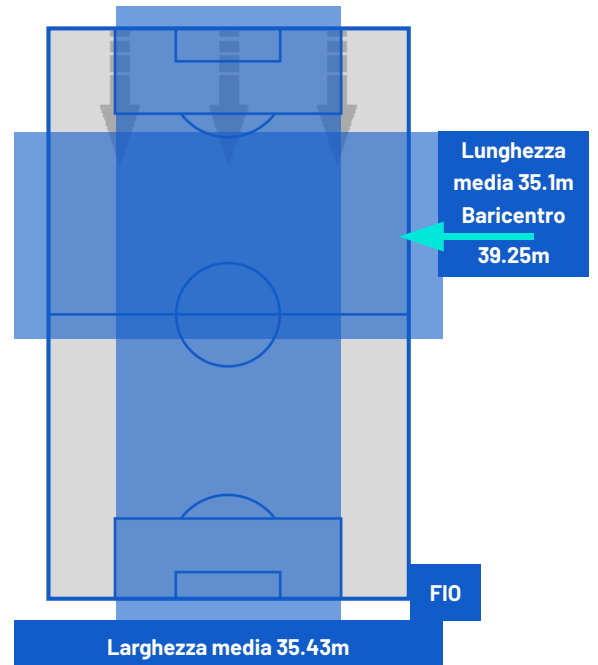

BARICENTRO 2° TEMPO