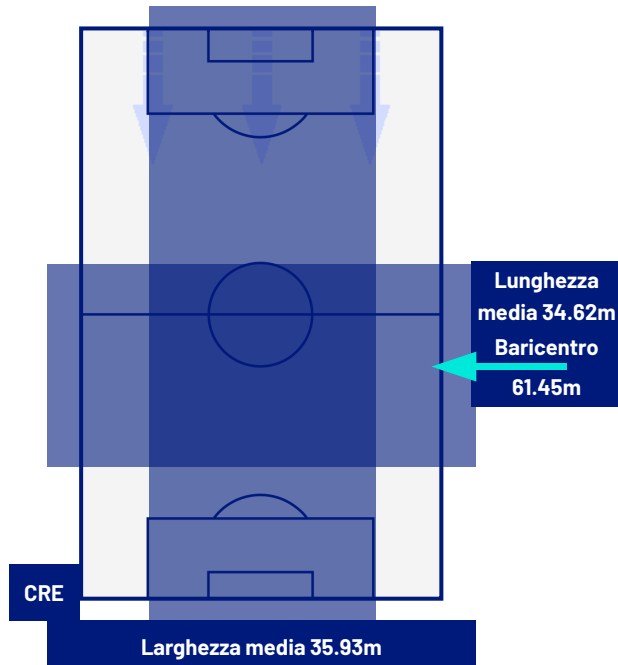

BARICENTRO 2° TEMPO