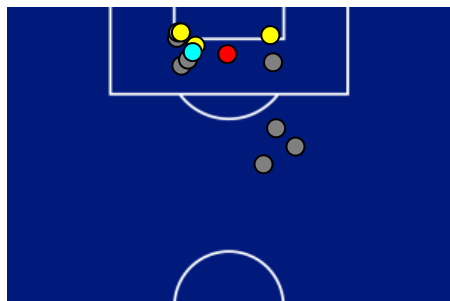

TOP Sprinter: Picco di velocità istantaneo, top 5 giocatori per squadra

CREMONESE

1-4

FIorentina

POSIZIONI MEDIE

- Legenda:
- | | | | | |
|-----------------|-------------------|------------------|--------------------------------------|-------------------|
| 1ª Sostituzione | Giocatore Entrato | Giocatore Uscito | Giocatore Entrato in sostituzione di | Giocatore Entrato |
| 2ª Sostituzione | Giocatore Entrato | Giocatore Uscito | Giocatore Entrato in sostituzione di | Giocatore Entrato |
| 3ª Sostituzione | Giocatore Entrato | Giocatore Uscito | Giocatore Entrato in sostituzione di | Giocatore Entrato |
| 4ª Sostituzione | Giocatore Entrato | Giocatore Uscito | Giocatore Entrato in sostituzione di | Giocatore Entrato |
| 5ª Sostituzione | Giocatore Entrato | Giocatore Uscito | | |

CREMONESE

1-4

FIorentina

BARICENTRO 1° TEMPO

BARICENTRO 2° TEMPO

Giornata 29
SERIE A ENILIVE 2025-2026

MATCH REPORT

Cremona 16/03/2026 GIOVANNI ZINI 20:45

CREMONESE

1-4

FIorentina

ZONE DI TIRO

1	Gol	4
4	In porta	6
8	Fuori Porta	3
1	Respinto	4

CROSS IN GIOCO

10	Cross completati	3
39	Cross totali	17
26	Accuratezza (%)	18

615	Palloni giocati totali	668
171	DIFESA	312
267	CENTROCAMPO	234
177	ATTACCO	122