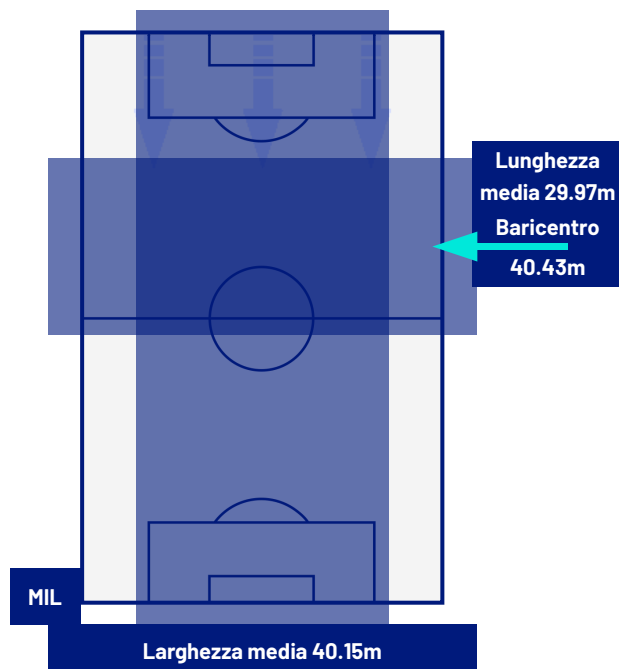

BARICENTRO 2° TEMPO