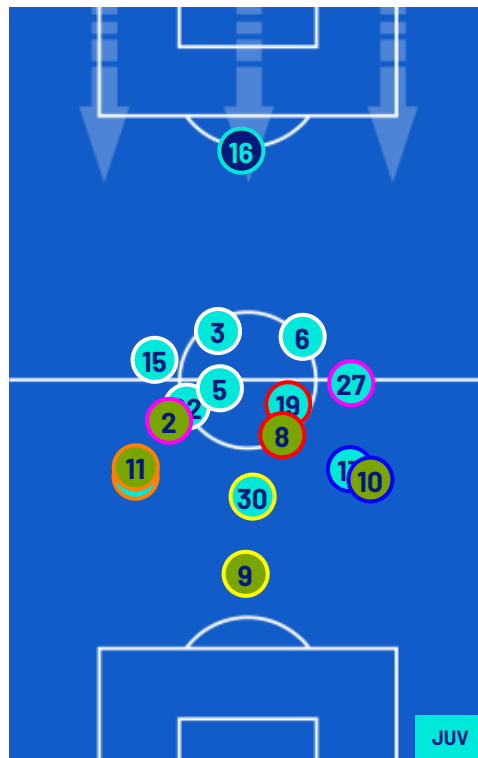

Giornata 34
SERIE A ENILIVE 2025-2026

MATCH REPORT

Milano 26/04/2026 GIUSEPPE MEAZZA 20:45

MILAN

0-0

JUVENTUS

POSIZIONI MEDIE

- Legenda:
- 1ª Sostituzione
 - Giocatore Entrato
 - Giocatore Uscito
 -
 - 2ª Sostituzione
 - Giocatore Entrato
 - Giocatore Uscito
 - Giocatore Entrato in sostituzione di
 -
 - 3ª Sostituzione
 - Giocatore Entrato
 - Giocatore Uscito
 - Giocatore Entrato in sostituzione di
 -
 - 4ª Sostituzione
 - Giocatore Entrato
 - Giocatore Uscito
 - Giocatore Entrato in sostituzione di
 -
 - 5ª Sostituzione
 - Giocatore Entrato
 - Giocatore Uscito
 - Giocatore Entrato in sostituzione di
 -

MILAN

0-0

JUVENTUS

BARICENTRO 1° TEMPO

BARICENTRO 2° TEMPO

Giornata 34
SERIE A ENILIVE 2025-2026

MATCH REPORT

Milano 26/04/2026 GIUSEPPE MEAZZA 20:45

MILAN

0-0

JUVENTUS

ZONE DI TIRO

0	Gol	0
1	In porta	5
3	Fuori Porta	3
3	Respinto	2

CROSS IN GIOCO

3	Cross completati	3
8	Cross totali	18
38	Accuratezza (%)	17

616	Palloni giocati totali	695
296	DIFESA	242
229	CENTROCAMPO	275
91	ATTACCO	178