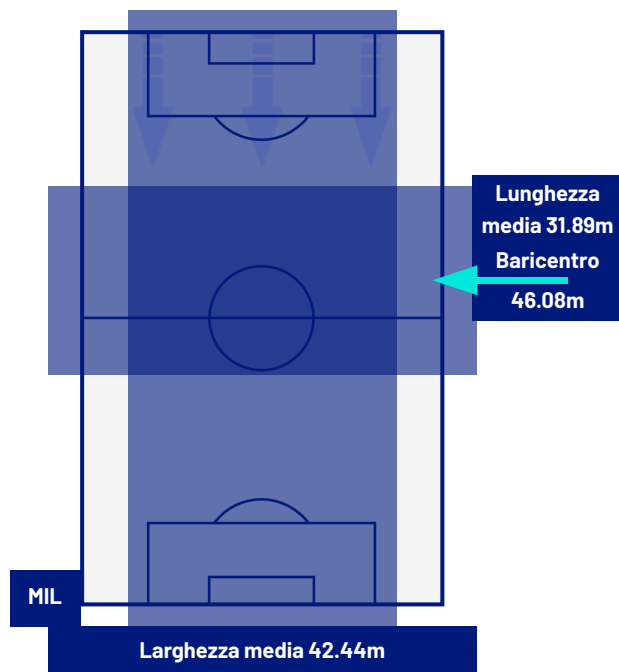

MILAN

0-0

JUVENTUS

BARICENTRO 1° TEMPO