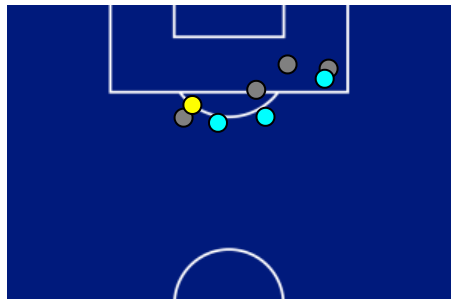

Giornata 34
SERIE A ENILIVE 2025-2026

MATCH REPORT

Milano 26/04/2026 GIUSEPPE MEAZZA 20:45

MILAN

0-0

JUVENTUS

POSIZIONI MEDIE

- Legenda:
- 1ª Sostituzione
 - Giocatore Entrato
 - Giocatore Uscito
 -
 - 2ª Sostituzione
 - Giocatore Entrato
 - Giocatore Uscito
 - Giocatore Entrato in sostituzione di
 -
 - 3ª Sostituzione
 - Giocatore Entrato
 - Giocatore Uscito
 - Giocatore Entrato in sostituzione di
 -
 - 4ª Sostituzione
 - Giocatore Entrato
 - Giocatore Uscito
 - Giocatore Entrato in sostituzione di
 -
 - 5ª Sostituzione
 - Giocatore Entrato
 - Giocatore Uscito
 - Giocatore Entrato in sostituzione di
 -

MILAN

0-0

JUVENTUS

BARICENTRO 1° TEMPO

BARICENTRO 2° TEMPO

Giornata 34
SERIE A ENILIVE 2025-2026

MATCH REPORT

Milano 26/04/2026 GIUSEPPE MEAZZA 20:45

MILAN

0-0

JUVENTUS

ZONE DI TIRO

0	Gol	0
1	In porta	5
3	Fuori Porta	3
3	Respinto	2

CROSS IN GIOCO

3	Cross completati	3
8	Cross totali	18
38	Accuratezza (%)	17

616	Palloni giocati totali	695
296	DIFESA	242
229	CENTROCAMPO	275
91	ATTACCO	178