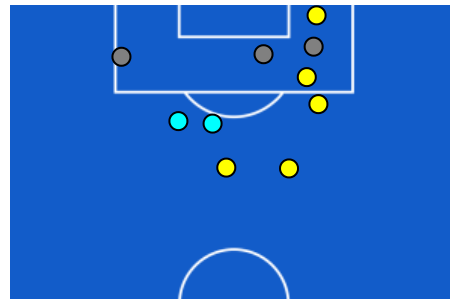

MILAN

0-0

JUVENTUS

ZONE DI TIRO

0	Gol	0
1	In porta	5
3	Fuori Porta	3
3	Respinto	2

CROSS IN GIOCO

3	Cross completati	3
8	Cross totali	18
38	Accuratezza (%)	17

616	Palloni giocati totali	695
296	DIFESA	242
229	CENTROCAMPO	275
91	ATTACCO	178