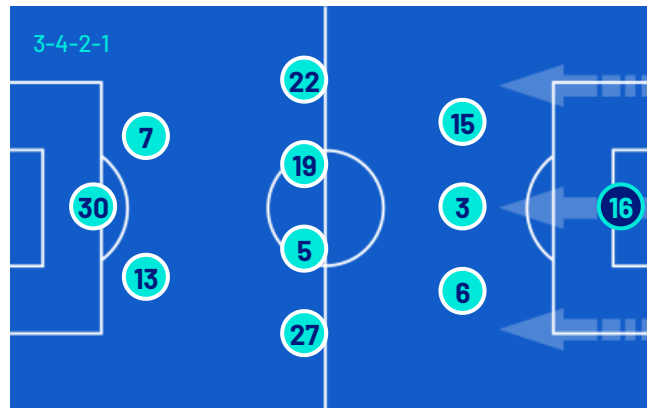

A disposizione

(P) PERIN	1
(P) PINSOGLIO	23
HOLM	2
GATTI	4
KOOPMEINERS	8
VLAHOVIĆ	9
YILDIZ	10
ZHEGROVA	11
ADŽIĆ	17
KOŠTIĆ	18
OPENDA	20
MIRETTI	21

Allenatore: LUCIANO SPALLETTI

Quarto ufficiale: LUCA ZUFFERLI
V.A.R.: ROSARIO ABISSO
A.V.A.R.: FABIO MARESCA