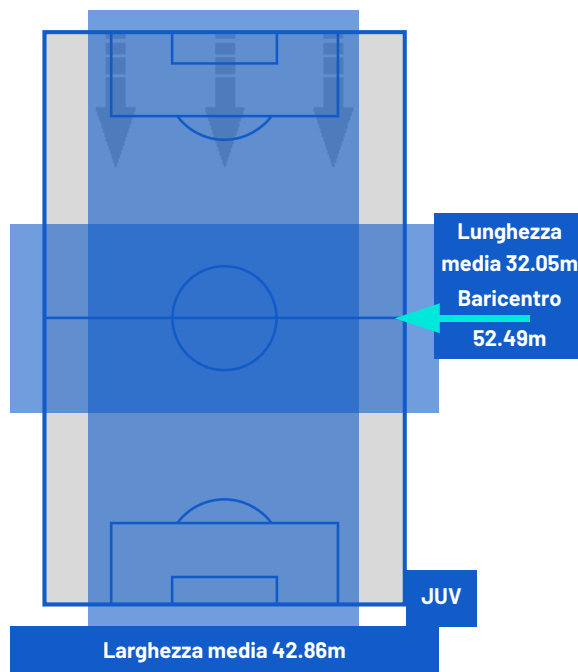

MILAN

0-0

JUVENTUS

BARICENTRO 1° TEMPO