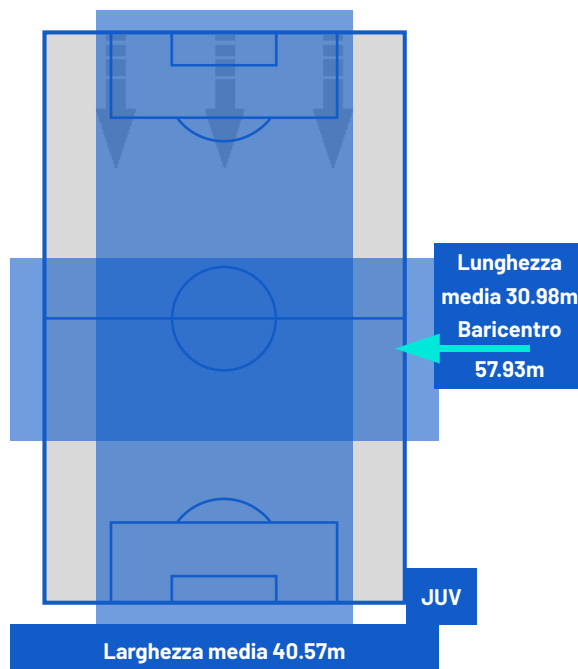

MILAN

0-0

JUVENTUS

BARICENTRO 1° TEMPO

BARICENTRO 2° TEMPO

Giornata 34
SERIE A ENILIVE 2025-2026

MATCH REPORT

Milano 26/04/2026 GIUSEPPE MEAZZA 20:45

MILAN

0-0

JUVENTUS

ZONE DI TIRO

0	Gol	0
1	In porta	5
3	Fuori Porta	3
3	Respinto	2

CROSS IN GIOCO

3	Cross completati	3
8	Cross totali	18
38	Accuratezza (%)	17

616	Palloni giocati totali	695
296	DIFESA	242
229	CENTROCAMPO	275
91	ATTACCO	178