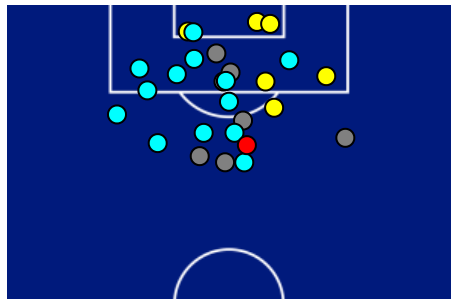

JUVENTUS

1-1

HELLAS VERONA

POSIZIONI MEDIE

- Legenda:
- 1ª Sostituzione
 - Giocatore Entrato
 - Giocatore Uscito
 -
 - 2ª Sostituzione
 - Giocatore Entrato
 - Giocatore Uscito
 - Giocatore Entrato in sostituzione di
 - Giocatore Entrato
 - Giocatore Uscito
 - Giocatore Entrato in sostituzione di
 - Giocatore Entrato
 - Giocatore Uscito
 - Giocatore Entrato in sostituzione di
 - Giocatore Entrato
 - Giocatore Uscito
 - Giocatore Entrato in sostituzione di

JUVENTUS

1-1

HELLAS VERONA

BARICENTRO 1° TEMPO

BARICENTRO 2° TEMPO

Giornata 35
SERIE A ENILIVE 2025-2026

MATCH REPORT

Torino 03/05/2026 ALLIANZ STADIUM 18:00

JUVENTUS

1-1

HELLAS VERONA

ZONE DI TIRO

1	Gol	1
7	In porta	3
6	Fuori Porta	3
13	Respinto	1

CROSS IN GIOCO

10	Cross completati	1
52	Cross totali	6
19	Accuratezza (%)	17

938	Palloni giocati totali	525
157	DIFESA	271
412	CENTROCAMPO	190
369	ATTACCO	64