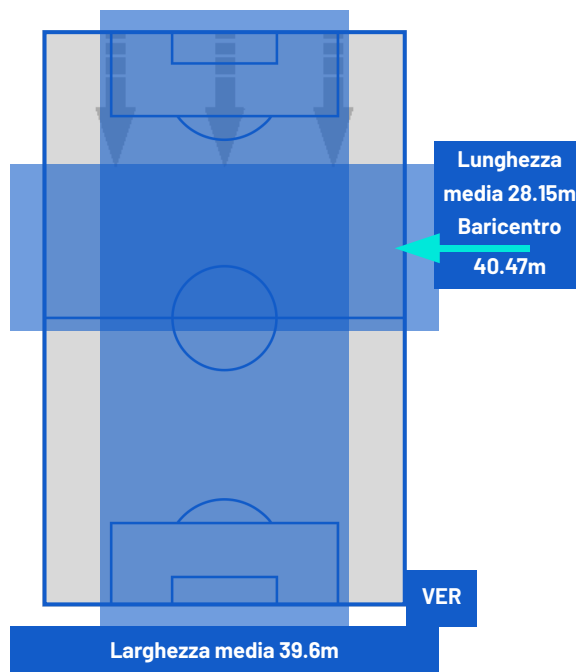

JUVENTUS

1-1

HELLAS VERONA

BARICENTRO 1° TEMPO