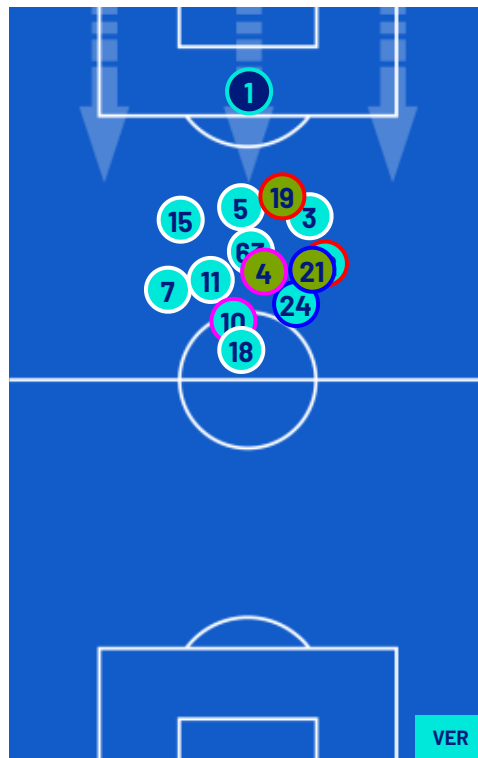

JUVENTUS

1-1

HELLAS VERONA

POSIZIONI MEDIE

- Legenda:
- 1ª Sostituzione
 - Giocatore Entrato
 - Giocatore Uscito
 -
 - 2ª Sostituzione
 - Giocatore Entrato
 - Giocatore Uscito
 - Giocatore Entrato in sostituzione di
 - Giocatore Entrato
 - Giocatore Uscito
 - Giocatore Entrato in sostituzione di
 - Giocatore Entrato
 - Giocatore Uscito
 - Giocatore Entrato in sostituzione di
 - Giocatore Entrato
 - Giocatore Uscito
 - Giocatore Entrato in sostituzione di