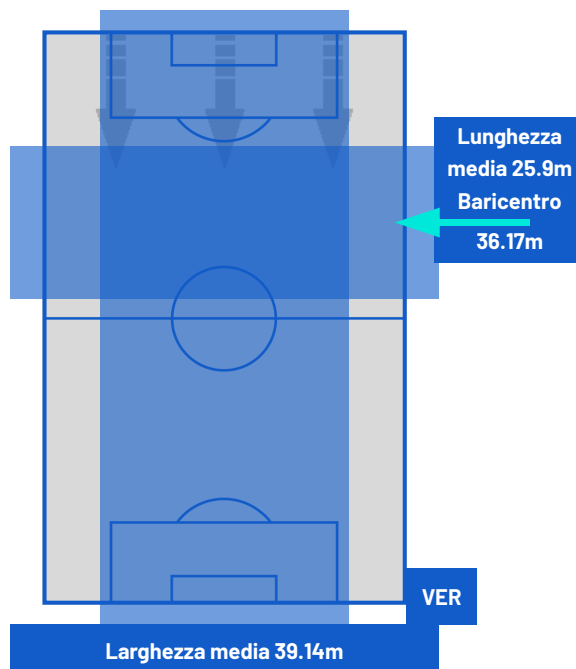

BARICENTRO 2° TEMPO