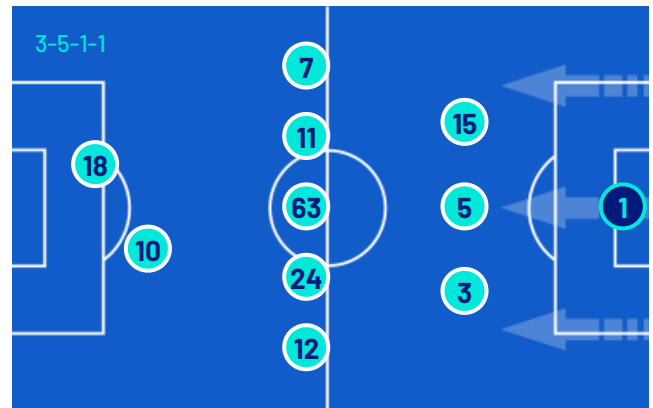

A disposizione

(P)	PERILLI	34
(P)	TONIOLO	94
	LOVRIĆ	4
	A. SARR	9
	LIROLA	14
	SLOTSAGER	19
	HARROUI	21
	ISAAC	41
	CHAM	70
	AJAYI	72
	VERMEŠAN	90

Allenatore: **PAOLO SAMMARCO**

Quarto ufficiale: **DAVIDE DI MARCO**
V.A.R.: **MARCO DI BELLO**
A.V.A.R.: **FRANCESCO MERAVIGLIA**