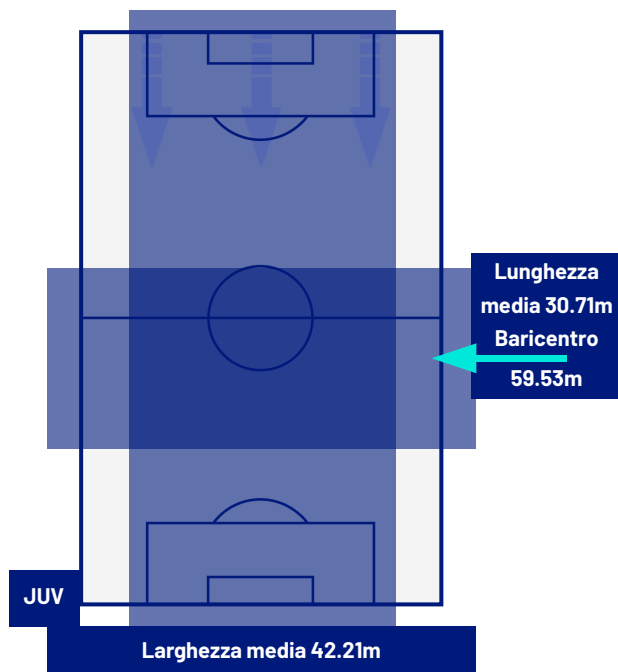

JUVENTUS

1-1

HELLAS VERONA

BARICENTRO 1° TEMPO