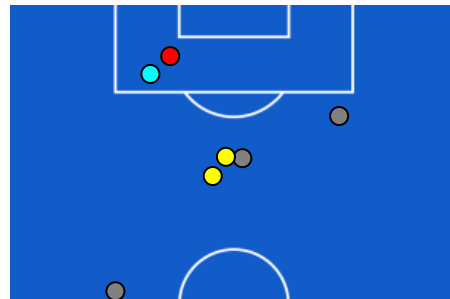

JUVENTUS

1-1

HELLAS VERONA

ZONE DI TIRO

1	Gol	1
7	In porta	3
6	Fuori Porta	3
13	Respinto	1

CROSS IN GIOCO

10	Cross completati	1
52	Cross totali	6
19	Accuratezza (%)	17

938	Palloni giocati totali	525
157	DIFESA	271
412	CENTROCAMPO	190
369	ATTACCO	64