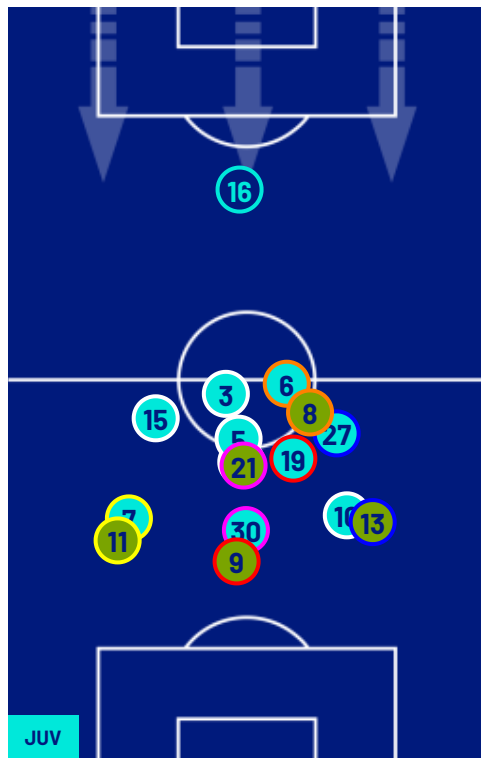

I dati fisici sono relativi alla rilevazione live e potranno differire da quelli certificati consegnati successivamente agli staff tecnici

Jog:	0-7 km/h	Run:	7.1-15 km/h	Sprint:	15.1+ km/h	Jog + Run + Sprint:	Distanza Totale Percorsa
TOP Sprinter: Picco di velocità istantaneo, top 5 giocatori per squadra							

JUVENTUS

1-1

HELLAS VERONA

POSIZIONI MEDIE

- Legenda:
- 1ª Sostituzione
 - Giocatore Entrato
 - Giocatore Uscito
 -
 - 2ª Sostituzione
 - Giocatore Entrato
 - Giocatore Uscito
 - Giocatore Entrato in sostituzione di
 - Giocatore Entrato
 - Giocatore Uscito
 - Giocatore Entrato in sostituzione di
 - Giocatore Entrato
 - Giocatore Uscito
 - Giocatore Entrato in sostituzione di
 - Giocatore Entrato
 - Giocatore Uscito
 - Giocatore Entrato in sostituzione di