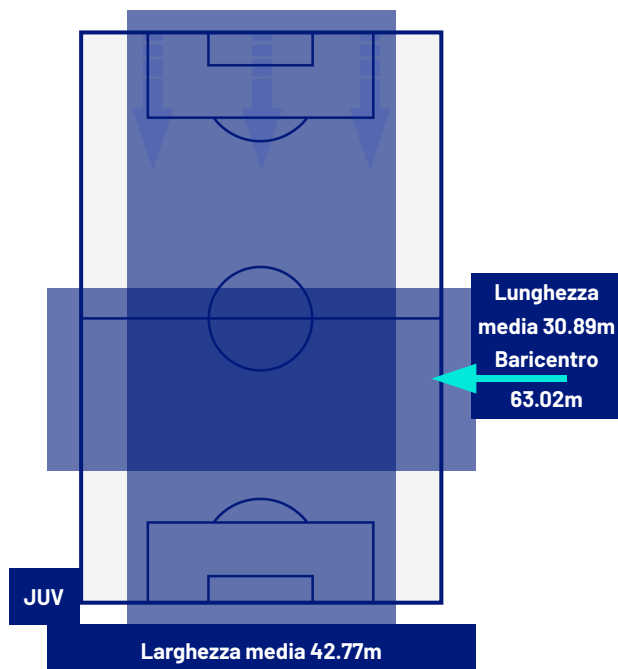

BARICENTRO 2° TEMPO