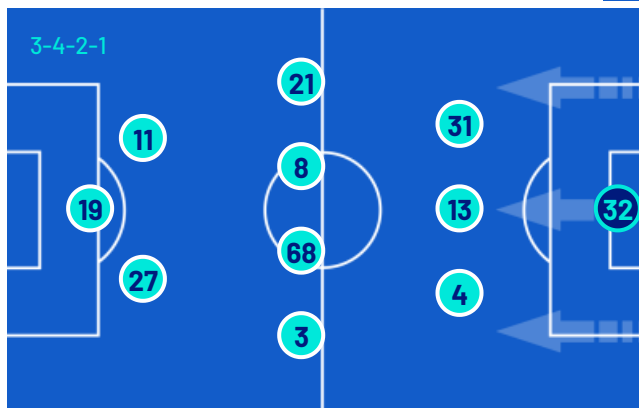

A disposizione

(P)	MERET	1
(P)	CONTINI	14
	GILMOUR	6
	ELMAS	20
	DI LORENZO	22
	GIOVANE	23
	MAZZOCCHI	30
	SPINAZZOLA	37
	ANGUISSA	99

Allenatore: ANTONIO CONTE

Arbitro: MICHAEL FABBRI
Assistente arbitrale: GIOVANNI BACCINI
Assistente arbitrale: KALED BAHRI

Quarto ufficiale: MARIO PERRI
V.A.R.: ALEANDRO DI PAOLO
A.V.A.R.: MARCO DI BELLO