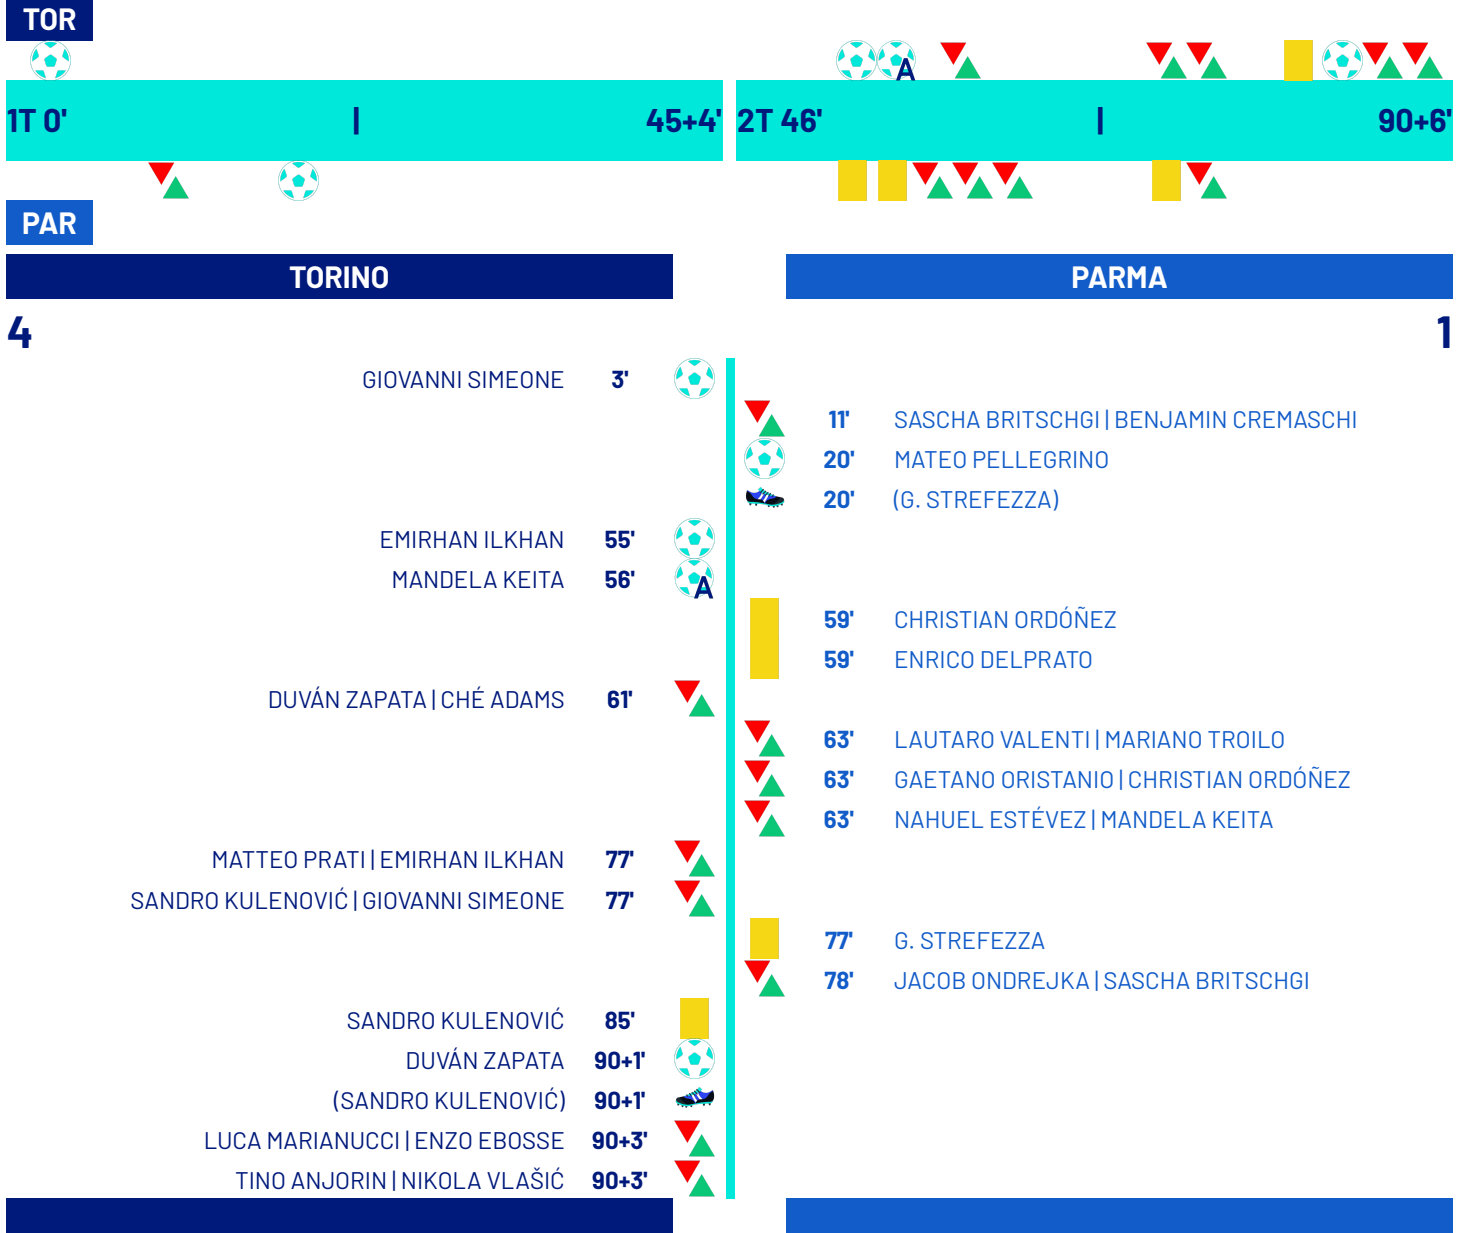

Giornata 29
SERIE A ENILIVE 2025-2026

MATCH REPORT

Torino 13/03/2026 OLIMPICO - GRANDE TORINO 20:45

TORINO

4-1

PARMA

CRONOLOGIA

Legenda:

- Gol
- Assist
- Rigore
- Ammonizioni
- Espulsione
- Sostituzione
- Doppia ammonizione

Giornata 29
SERIE A ENILIVE 2025-2026

MATCH REPORT

Torino 13/03/2026 OLIMPICO - GRANDE TORINO 20:45

TORINO

4-1

PARMA

TEMPO DI GIOCO

Tempo di gioco
effettivo:
52%

1° Tempo - 2° Tempo
25'21" - 25'36"

POSSESSO PALLA

TORINO

PARMA

POSSESSO PALLA PER QUARTI

1T	0'-15'	2T	46'-60'
49.51%	50.49%	61.76%	38.24%
	16'-30'		61'-75'
51.5%	48.5%	38.81%	61.19%
	31'-48'		76'-98'
61.36%	38.64%	38.42%	61.58%

STATISTICHE SQUADRE

	TOR	PAR
Tiri	15	6
Tiri in porta	6	2
Tiri in porta da area	7	4
Pali		
Traverse	1	
Tiri fuori	4	2
Tiri respinti	2	2
Occasioni da gol	2	
Passaggi chiave	9	3
Assist	1	1
Falli fatti	17	13
Corner	2	7
Fuorigioco	4	3
Cross completati/totali	5/14	4/19
Dribbling	6	3
Passaggi riusciti	348	342
Passaggi riusciti/tentati (%)	85	84
Passaggi riusciti in ultimo terzo	66	54
Palloni giocati in avanti riusciti	193	131
Passaggi lunghi	45	38
Parate	1	3
Recuperi	35	28