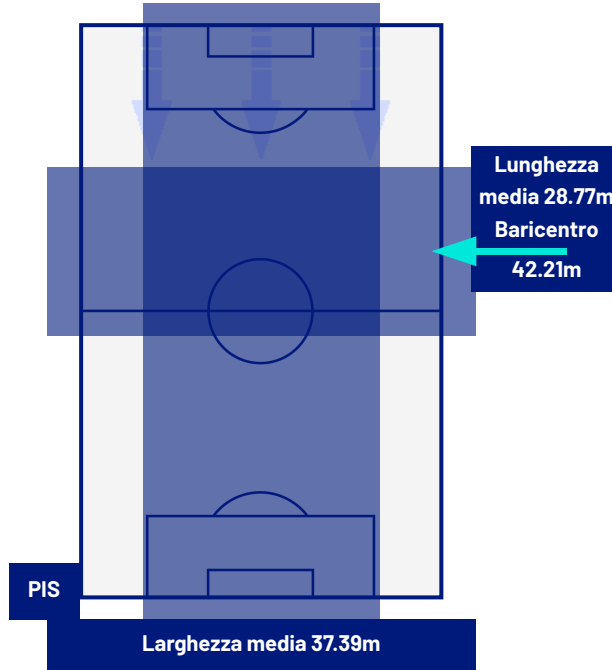

PISA

0-3

NAPOLI

BARICENTRO 1° TEMPO