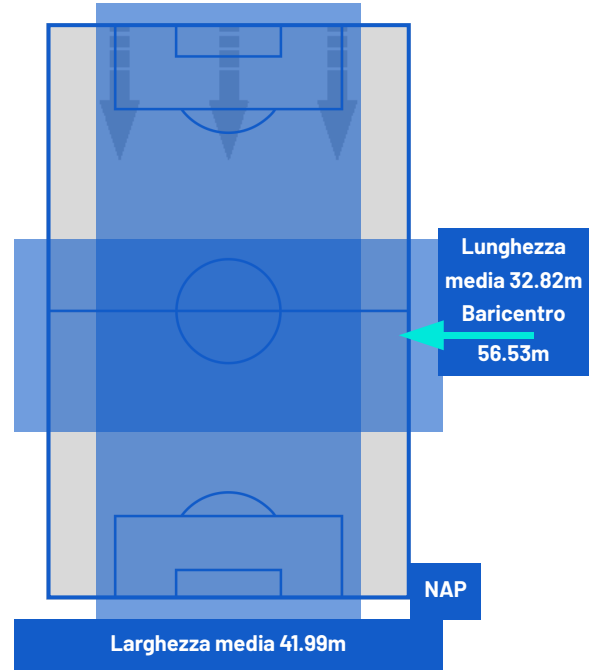

PISA

0-3

NAPOLI

BARICENTRO 1° TEMPO