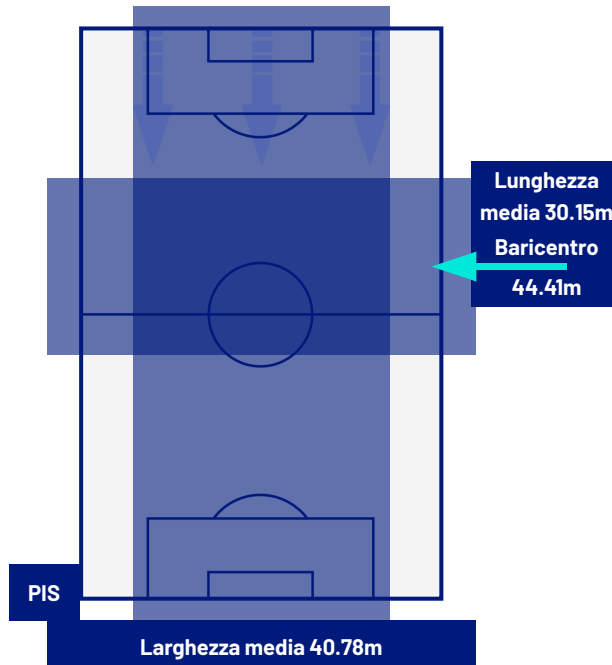

BARICENTRO 2° TEMPO