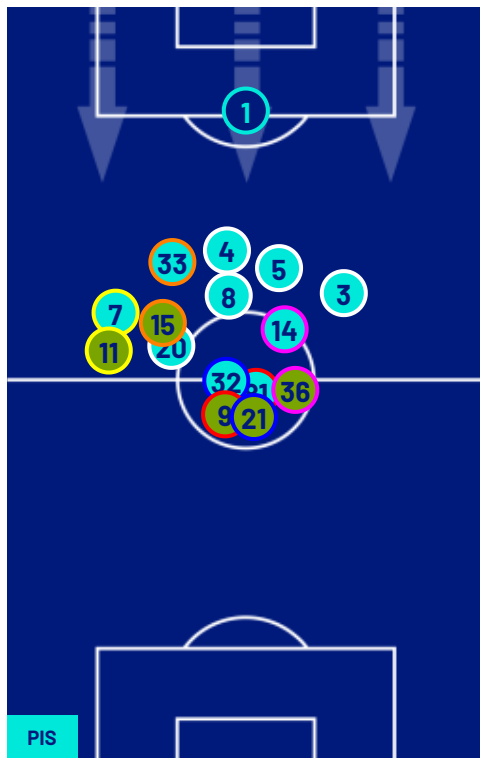

PISA

0-3

NAPOLI

POSIZIONI MEDIE

- Legenda:
- 1ª Sostituzione
 - Giocatore Entrato
 - Giocatore Uscito
 -
 - 2ª Sostituzione
 - Giocatore Entrato
 - Giocatore Uscito
 -
 - 3ª Sostituzione
 - Giocatore Entrato
 - Giocatore Uscito
 -
 - 4ª Sostituzione
 - Giocatore Entrato
 - Giocatore Uscito
 -
 - 5ª Sostituzione
 - Giocatore Entrato
 - Giocatore Uscito
 -
 -
 - Giocatore Entrato in sostituzione di
 -
 - Giocatore Entrato in sostituzione di
 -
 - Giocatore Entrato in sostituzione di
 -
 - Giocatore Entrato in sostituzione di
 -