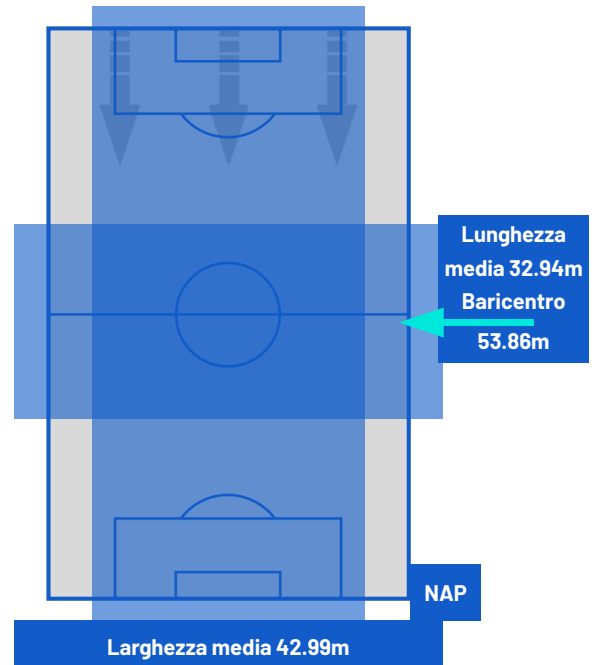

BARICENTRO 2° TEMPO