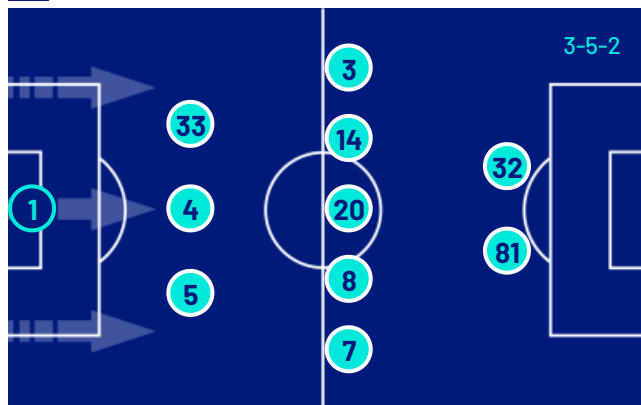

PISA

0-3

NAPOLI

FORMAZIONI

PISA	
1	ŠEMPER (P)
5	CANESTRELLI
4	CARACCIOLO
33	CALABRESI
7	LÉRIS
8	HØJHOLT
20	AEBISCHER
14	AKINSANMIRO
3	ANGORI
81	STOJILKOVIĆ
32	MOREO

A disposizione	
12	NICOLAS (P)
22	SCUFFET (P)
6	M. MARIN
9	MEISTER
11	CUADRADO
15	I. TOURÉ
17	DUROSINMI
19	ILING-JUNIOR
21	VURAL
23	STENGES
36	PICCININI
39	ALBIOL
42	BETTAZZI