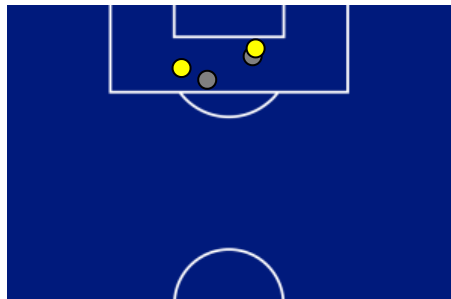

PISA

0-3

NAPOLI

POSIZIONI MEDIE

- Legenda:
- 1ª Sostituzione
 - Giocatore Entrato
 - Giocatore Uscito
 -
 - 2ª Sostituzione
 - Giocatore Entrato
 - Giocatore Uscito
 -
 - 3ª Sostituzione
 - Giocatore Entrato
 - Giocatore Uscito
 -
 - 4ª Sostituzione
 - Giocatore Entrato
 - Giocatore Uscito
 -
 - 5ª Sostituzione
 - Giocatore Entrato
 - Giocatore Uscito
 -
 -
 - Giocatore Entrato in sostituzione di
 -
 - Giocatore Entrato in sostituzione di
 -
 - Giocatore Entrato in sostituzione di
 -
 - Giocatore Entrato in sostituzione di
 -

PISA

0-3

NAPOLI

BARICENTRO 1° TEMPO

BARICENTRO 2° TEMPO

Giornata 37
SERIE A ENILIVE 2025-2026

MATCH REPORT

Pisa 17/05/2026 CETILAR ARENA 12:00

PISA

0-3

NAPOLI

ZONE DI TIRO

0	Gol	3
2	In porta	5
2	Fuori Porta	2
0	Respinto	3

CROSS IN GIOCO

3	Cross completati	4
12	Cross totali	18
25	Accuratezza (%)	22

483	Palloni giocati totali	1019
219	DIFESA	200
184	CENTROCAMPO	538
80	ATTACCO	281