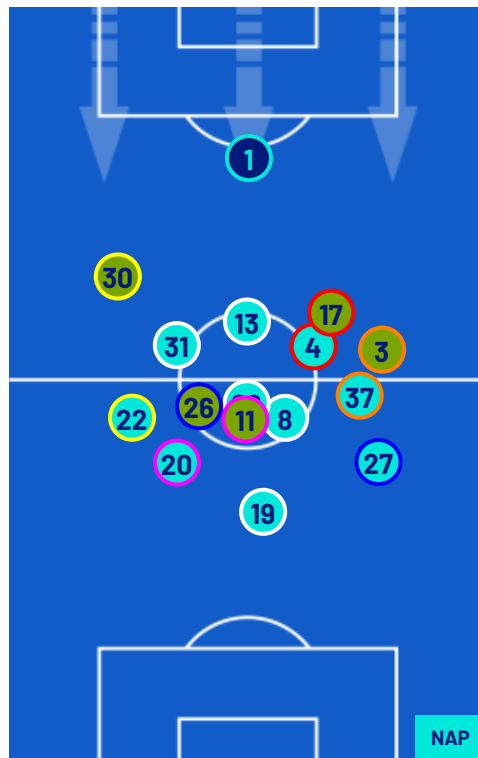

I dati fisici sono relativi alla rilevazione live e potranno differire da quelli certificati consegnati successivamente agli staff tecnici

Jog:	0-7 km/h	Run:	7.1-15 km/h	Sprint:	15.1+ km/h	Jog + Run + Sprint:	Distanza Totale Percorsa
TOP Sprinter:	Picco di velocità istantaneo, top 5 giocatori per squadra						

PISA

0-3

NAPOLI

POSIZIONI MEDIE

- Legenda:
- 1ª Sostituzione
 - Giocatore Entrato
 - Giocatore Uscito
 -
 - 2ª Sostituzione
 - Giocatore Entrato
 - Giocatore Uscito
 -
 - 3ª Sostituzione
 - Giocatore Entrato
 - Giocatore Uscito
 -
 - 4ª Sostituzione
 - Giocatore Entrato
 - Giocatore Uscito
 -
 - 5ª Sostituzione
 - Giocatore Entrato
 - Giocatore Uscito
 -
 -
 - Giocatore Entrato in sostituzione di
 -
 - Giocatore Entrato in sostituzione di
 -
 - Giocatore Entrato in sostituzione di
 -
 - Giocatore Entrato in sostituzione di
 -