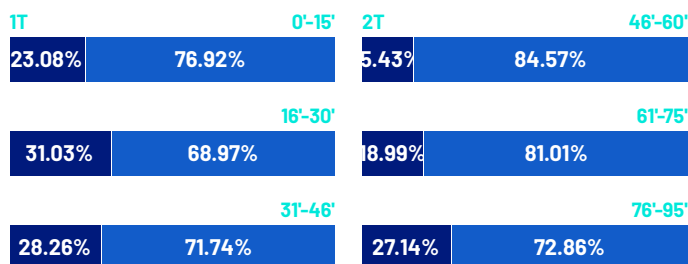

TEMPO DI GIOCO

Tempo di gioco
effettivo:
62%

1° Tempo - 2° Tempo
31'11" - 27'54"

POSSESSO PALLA

PISA

NAPOLI

POSSESSO PALLA PER QUARTI

STATISTICHE SQUADRE