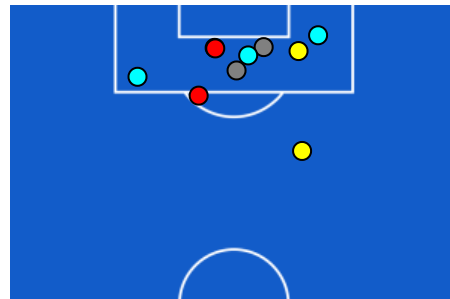

PISA

0-3

NAPOLI

ZONE DI TIRO

0	Gol	3
2	In porta	5
2	Fuori Porta	2
0	Respinto	3

CROSS IN GIOCO

3	Cross completati	4
12	Cross totali	18
25	Accuratezza (%)	22

483	Palloni giocati totali	1019
219	DIFESA	200
184	CENTROCAMPO	538
80	ATTACCO	281